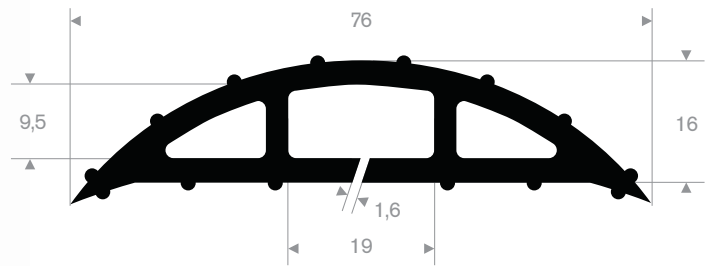

## Flexibele verkeersdrempel

Artikelcode	Lengte (mm)	Breedte (mm)	Hoogte (mm)	Max belasting	Gewicht (kg)
21500552	3000	250	25	20 ton	12

Kabelgoten

Artikelcode	Rollengte (m)	Breedte (mm)	Hoogte (mm)	Gewicht (kg)
21500470	9	64	11	5