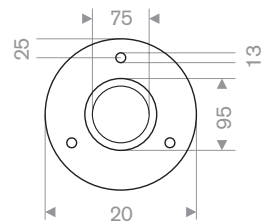

Afzetzpalen

Artikelcode	Kleur	Hoogte (mm)	Basis (mm)	Gewicht (kg)
21500601	zwart	75	20	1,1
21500601BL	blauw	75	20	1,1
21500601DG	donkergroen	75	20	1,1
21500601Y	geel	75	20	1,1
21500601OR	oranje	75	20	1,1