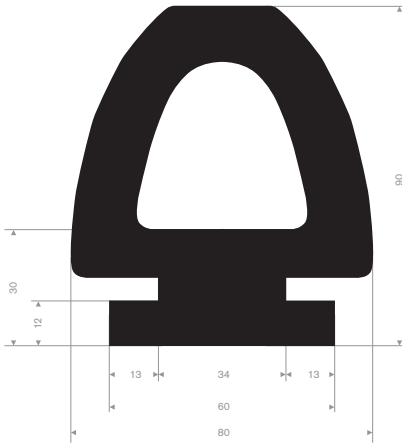

D-fenderblokken zonder boorgaten

Artikelcode	Lengte (mm)	Breedte (mm)	Hoogte (mm)	Kwaliteit	Hardheid
21501435	400	80	82	EPDM	70° Shore