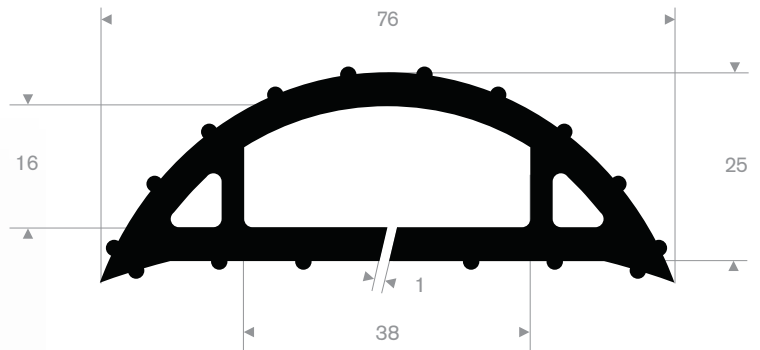

Artikelcode	Rollengte (m)	Breedte (mm)	Hoogte (mm)	Gewicht (kg)
21500472	9	76	25	9