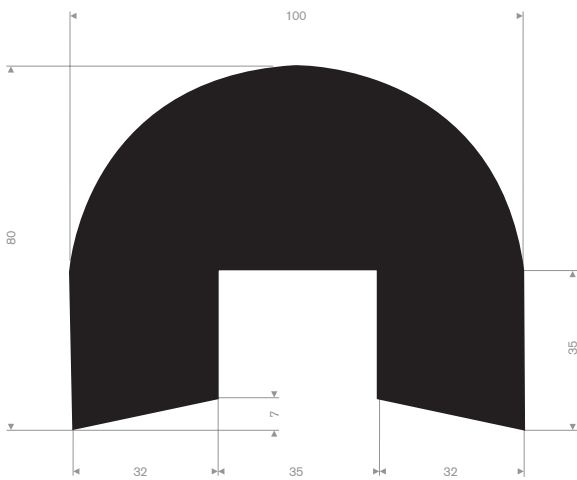

Fenderprofielen op rol

Artikelcode	Lengte (mm)	Breedte (mm)	Hoogte (mm)	Kwaliteit	Hardheid
21108810	5000	100	80	EPDM	70° Shore
21528070	10000	80	70	EPDM	70° Shore