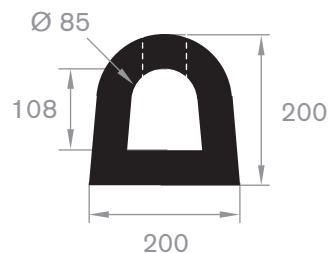

D-fenderblokken met boorgaten

Artikelcode	Lengte (mm)	Breedte (mm)	Hoogte (mm)	Gewicht (kg/m)	Hardheid
21501010	905	100	100	8	95° Shore
21501015	905	150	150	14	95° Shore
21501020	1000	200	200	30	95° Shore
21501022	2000	200	200	60	95° Shore