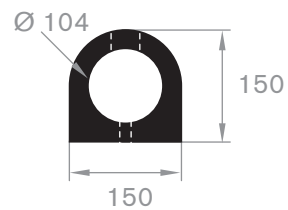

D-fenderblokken met boorgaten

Artikelcode	Lengte (mm)	Breedte (mm)	Hoogte (mm)	Gewicht (kg/m)	Hardheid
21501010	905	100	100	8	95° Shore
21501015	905	150	150	14	95° Shore
21501020	1000	200	200	30	95° Shore
21501022	2000	200	200	60	95° Shore