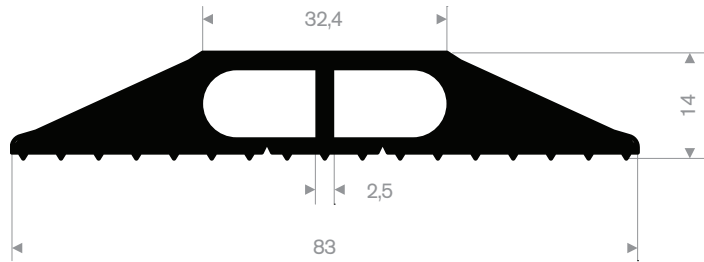

Artikelcode	Rollengte (m)	Breedte (mm)	Hoogte (mm)	Gewicht (kg)
21500471	9	76	16	6,5

Artikelcode	Rollengte (m)	Breedte (mm)	Hoogte (mm)	Gewicht (kg)
21500472	9	76	25	9

Kabelgoten / dorpels

Artikelcode	Rollengte (m)	Breedte (mm)	Hoogte (mm)	Gewicht (kg)
21500480	25	66,5	10,7	14