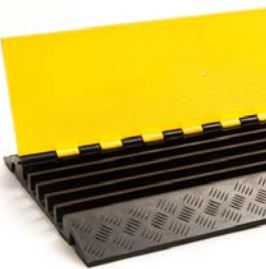

Kabelbrug - 5 kanalen

Artikelcode	Lengte (mm)	Breedte (mm)	Hoogte (mm)	Kleur	Afmeting kanalen (mm)	Max belasting	Gewicht (kg)
21500495	905	505	55	zwart/geel	42 x 42	10 ton	16
21500530	905	505	55	rood	32 x 32	10 ton	10