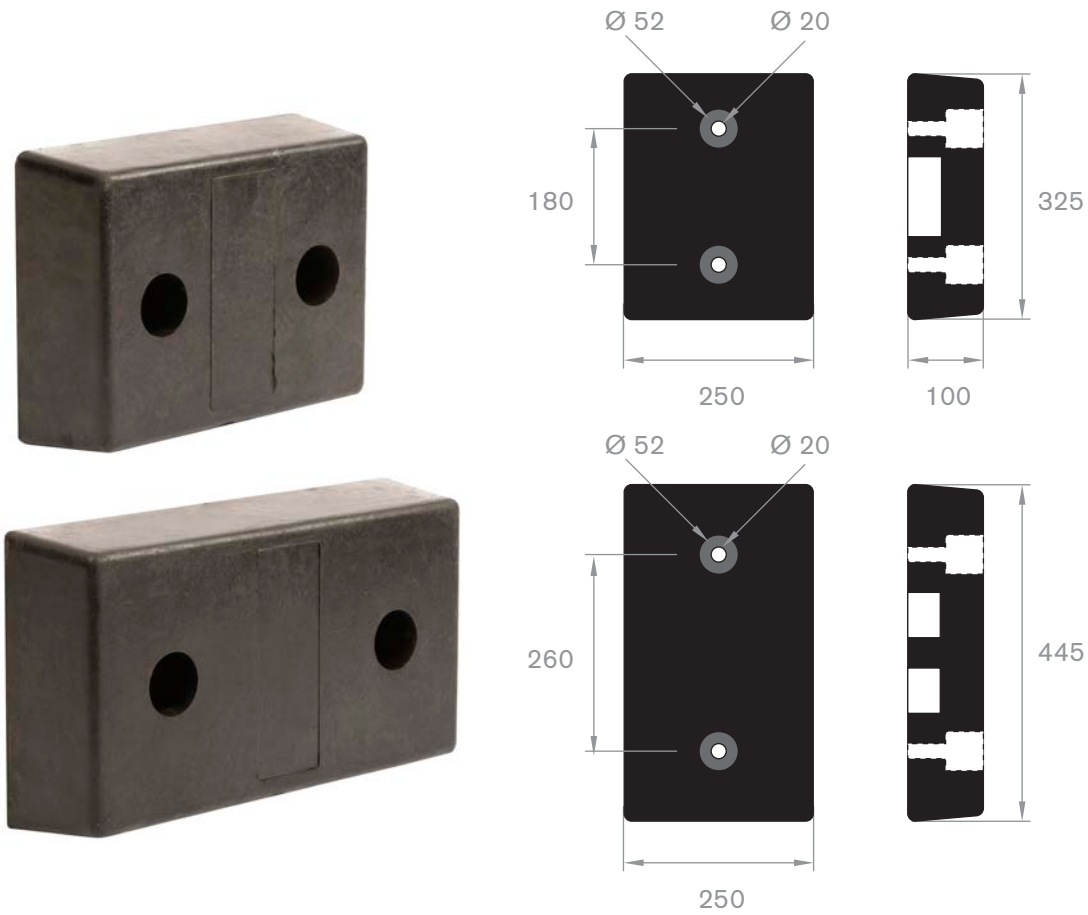

Stootblokken voor laaddocks

Artikelcode	Lengte (mm)	Breedte (mm)	Hoogte (mm)	Gewicht in (kg/m)
21501075	325	250	100	8
21501080	445	250	100	12