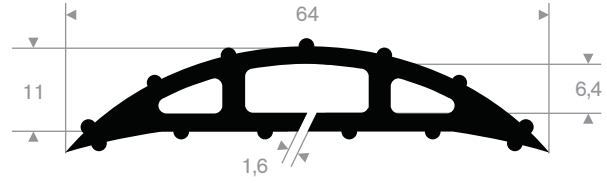

## Kabelbrug met reflectors - 3 kanalen

Artikelcode	Lengte (mm)	Breedte (mm)	Hoogte (mm)	Afmeting kanalen (mm)	Max belasting	Gewicht (kg)
21500540	1000	500	70	30 x 40 (2x) 40 x 50 (1x)	18 ton	9,5

## Flexibele verkeersdrempel

Artikelcode	Lengte (mm)	Breedte (mm)	Hoogte (mm)	Max belasting	Gewicht (kg)
21500552	3000	250	25	20 ton	12

Kabelgoten

Artikelcode	Rollengte (m)	Breedte (mm)	Hoogte (mm)	Gewicht (kg)
21500470	9	64	11	5