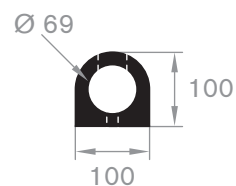

D-fenderblokken met boorgaten

Artikelcode	Lengte (mm)	Breedte (mm)	Hoogte (mm)	Gewicht (kg/m)	Hardheid
21501010	905	100	100	8	95° Shore
21501015	905	150	150	14	95° Shore
21501020	1000	200	200	30	95° Shore
21501022	2000	200	200	60	95° Shore