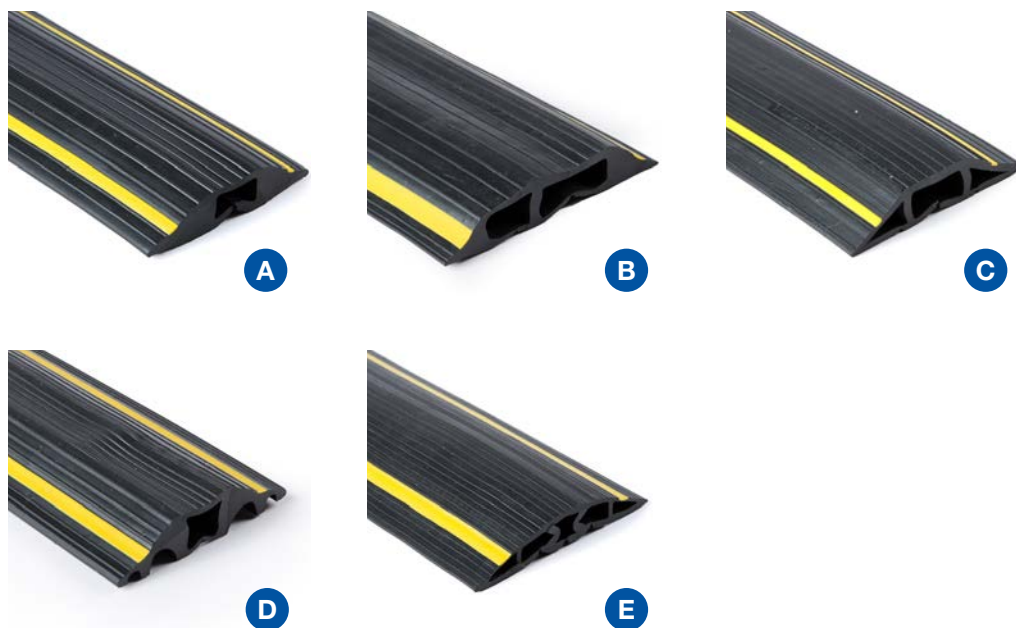

Kabelgoten

Artikelcode	Aantal kanalen	Rollengte (m)	Breedte (mm)	Hoogte (mm)	Gewicht (kg)
A 21500474	1	9	63	13	8,8
B 21500477	2	9	95	17	11,8
C 21500475	3	9	77	16	10
D 21500473	5	9	64	15	6
E 21500478	5	9	102	17	15,8