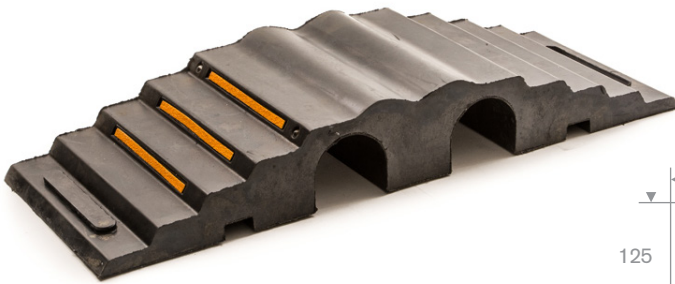

Slangenbrug - 2 kanalen

Artikelcode	Lengte (mm)	Breedte (mm)	Hoogte (mm)	Afmeting kanalen (mm)	Gewicht (kg)
21500545	305	860	125	100 x 100	17