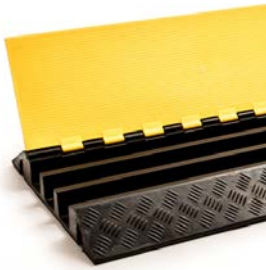

Kabelbrug - 3 kanalen

Artikelcode	Lengte (mm)	Breedte (mm)	Hoogte (mm)	Kleur	Afmeting kanalen (mm)	Max belasting	Gewicht (kg)
21500515	901	505	75	zwart/geel	65 x 65	20 ton	20