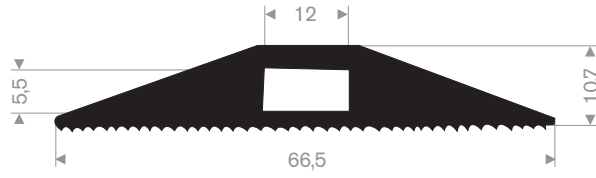

Kabelgoten / dorpels

Artikelcode	Rollengte (m)	Breedte (mm)	Hoogte (mm)	Gewicht (kg)
21500480	25	66,5	10,7	14