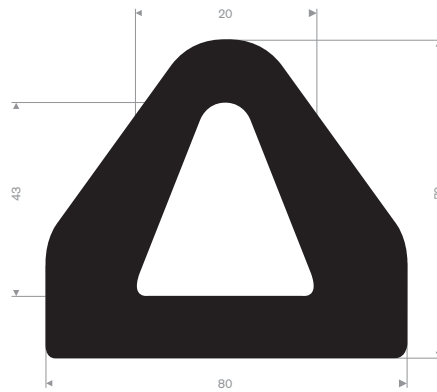

Fenderprofielen op rol

Artikelcode	Lengte (mm)	Breedte (mm)	Hoogte (mm)	Kwaliteit	Hardheid
21108810	5000	100	80	EPDM	70° Shore
21528070	10000	80	70	EPDM	70° Shore