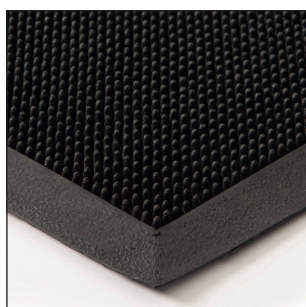

entreemat fingertip design

artikelcode	dikte (mm)	breedte (mm)	lengte (mm)	kleur
31081162	12	1500	900	zwart