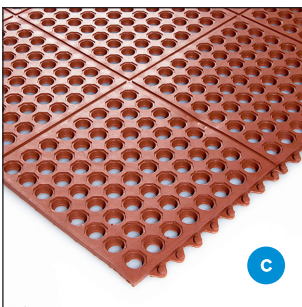

artikelcode	dikte (mm)	afmeting (mm)	kleur	uitvoering (mm)
31081167	14	900 x 900	zwart	gesloten (a)
31081168	14	900 x 900	zwart	open (b)
31081169*	14	900 x 900	rood	open (c)
31081170	13	900 x 900	zwart	gesloten, diamant profiel bovenkant

* oliebestendig