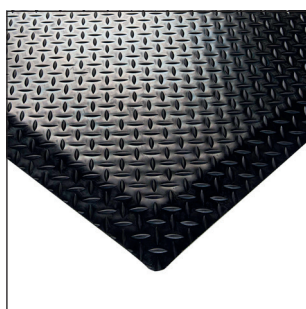

Werkplaatsmatten zijn bij uitstek geschikt voor werkplekken waar langdurig op één plaats wordt gestaan. De matten zijn anti-slip, anti-vermoeidheid en werken schok- en geluiddempend. De afgeschuinde randen zorgen voor extra veiligheid door struikelen tegen te gaan.

Toepassingen: werkplaatsen bij montage, productie- en verpakkingsactiviteiten, bij machines of achter balies.

werkplaatsmat diamant

kwaliteit : SBR/NR + EVA
hardheid : 65° Shore A ± 5° / 30° Shore A ±5°
uitvoering : bovenkant diamant profiel, onderkant EVA

artikelcode	dikte (mm)	breedte (mm)	lengte (mm)	kleur	gewicht (kg)
31081520	12	900	600	zwart	9
31081510	12	1525	915	zwart	23