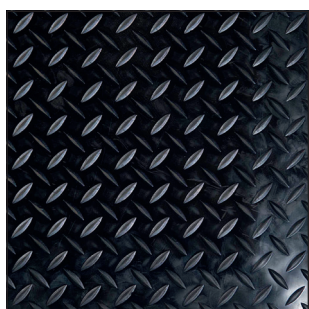

Werkplaatsmatten zijn bij uitstek geschikt voor werkplekken waar langdurig op één plaats wordt gestaan. De matten zijn anti-slip, anti-vermoeidheid en werken schok- en geluiddempend. De afgeschuinde randen zorgen voor extra veiligheid door struikelen tegen te gaan.

Toepassingen: werkplaatsen bij montage, productie- en verpakkingsactiviteiten, bij machines of achter balies.

werkplaatsmat diamant

kwaliteit : SBR/NR + EVA
hardheid : 65° Shore A ± 5° / 30° Shore A ±5°
uitvoering : bovenkant diamant profiel, onderkant EVA

artikelcode	dikte (mm)	breedte (mm)	lengte (mm)	kleur	gewicht (kg)
31081520	12	900	600	zwart	9
31081510	12	1525	915	zwart	23