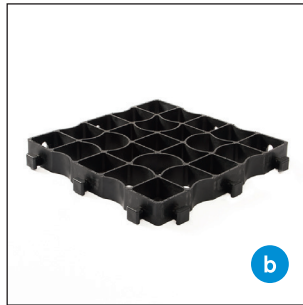

De Ecoway grindmatten zorgen voor bodemversteving en kunnen worden toegepast op elke ondergrond. De tegels kunnen na het leggen worden opgevuld met zand, gras of grind. De grindmatten worden geleverd per pallet laag van 12 stuks.

Toepassingen: parkeerplaatsen, maneges, golfbanen

Ecoway grindmat

artikelcode	type	dikte (mm)	afmeting (mm)	kleur
316000110	a	30	790 x 592	zwart
316000120	b	40	1330 x 1000	zwart
316000130	c	50	1330 x 1000	zwart