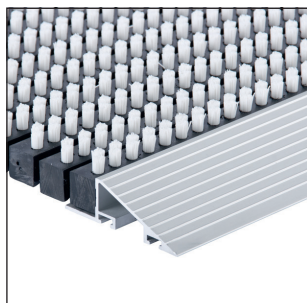

aluminium entreematten

artikelcode	dikte (mm)	breedte (mm)	lengte (mm)	kleur
65002001	22	800	500	grijs
65002002	22	800	500	blauw
65002003	22	800	500	rood
65002000	22	800	500	zwart