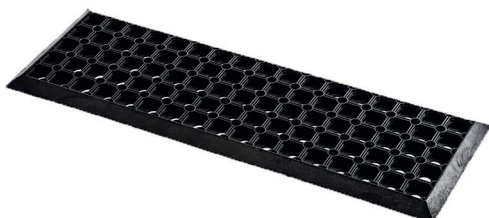

trapmat open

artikelcode	breedte (mm)	lengte (mm)	kleur
31101080	250	750	zwart