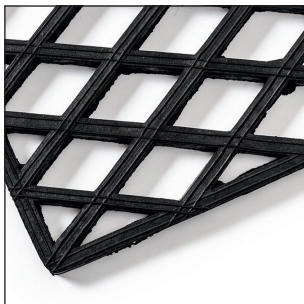

open wafelmat

artikelcode	dikte (mm)	breedte (mm)	lengte (mm)	kleur
31101123	10	600	350	zwart