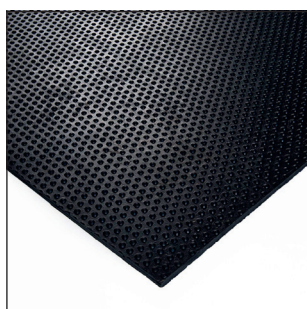

crossfit rubbermat

kwaliteit : SBR
hardheid : 55°Shore A ± 5°
temperatuurbereik : -30°C tot +70°C
uitvoering : bovenkant breedrib, onderkant met bubbels

artikelcode	dikte (mm)	breedte (mm)	lengte (mm)	kleur
31081194X	17	1000	2000	zwart