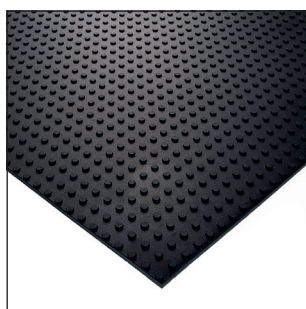

Stalmatten zijn speciaal gemaakt voor zware belasting, zijn uiterst duurzaam en zorgen voor voldoende comfort voor dieren in de stal of tijdens vervoer. Ze zijn anti-slip, werken isolerend en zijn eenvoudig te reinigen.

Toepassingen: stallen, paardentrailers, veewagens

stalmaat M40

kwaliteit : SBR
hardheid : 55°Shore A ± 5°
temperatuurbereik : -30°C tot +70°C
uitvoering : bovenkant breedrib, onderkant met bubbels

artikelcode	dikte (mm)	breedte (mm)	lengte (mm)	kleur	gewicht (kg)
31081192	10	1000	2000	zwart	26
31081194	17	1000	2000	zwart	40