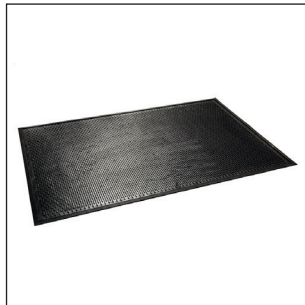

entreemat Berlijn

artikelcode	dikte (mm)	breedte (mm)	lengte (mm)	kleur
31101045	8	1720	1100	zwart