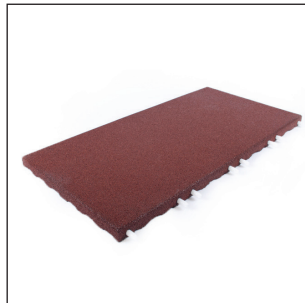

staltegel

kwaliteit : gerecycled rubber met PU gebonden
uitvoering : granulaat tegels met
verbindingsspennen

artikelcode	dikte (mm)	breedte (mm)	lengte (mm)	kleur	gewicht (kg)
31400188	40	500	1000	zwart	13
31400189	40	500	1000	rood	13