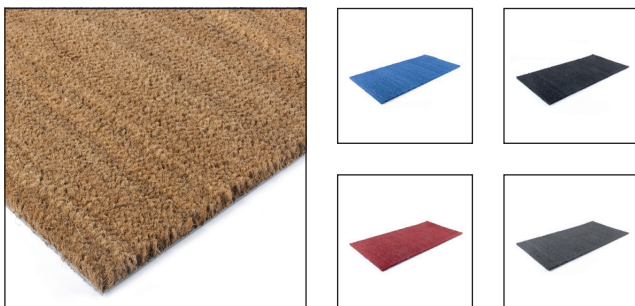

kokosmatten 2 meter breed

artikelcode	dikte (mm)	breedte (mm)	lengte (mm)	kleur
31205100	17	2000	10000	naturel
31205112	17	2000	12500	blauw
31205116	17	2000	12500	rood
31205110	17	2000	12500	zwart
31205114	17	2000	12500	grijs