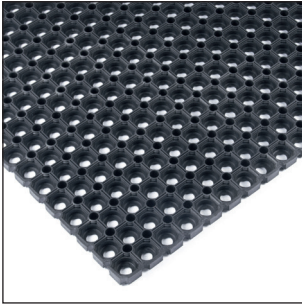

Ringmatten zijn geschikt voor gebruik zowel binnen- als buitenshuis. Ze zijn anti-slip en ideaal voor werkplekken en looppaden die intensief gebruikt worden. Daarnaast zijn ringmatten uitstekend te gebruiken als entreemat. Door middel van connectoren zijn de matten aan elkaar te koppelen en kunnen zo op vrijwel iedere gewenste maat worden gelegd.

ringmat M5

kwaliteit : SBR
hardheid : 70° Shore A ± 5°
temperatuurbereik : -30°C / +70°C

artikelcode	dikte (mm)	afmeting (mm)	kleur	uitvoering	gewicht (kilo)
31010154	18	1200 x 800	zwart	open	9
31010153	18	1500 x 1000	zwart	open	15
31010156	22	600 x 400	zwart	open	2
31010155	22	1000 x 500	zwart	open	5
31010157	22	1200 x 800	zwart	open	9
31010150	22	1500 x 1000	zwart	open	15
31011163	22	2000 x 1000	zwart	open	20
31010160*	22	1200 x 800	rood	open	9
31010158	22	1200 x 800	zwart	gesloten	9

* geschikt voor werkplekken die olieachtig en vettig zijn.