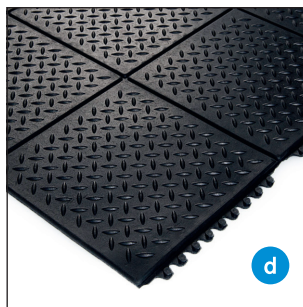

artikelcode	dikte (mm)	afmeting (mm)	kleur	uitvoering (mm)
31081167	14	900 x 900	zwart	gesloten (a)
31081168	14	900 x 900	zwart	open (b)
31081169*	14	900 x 900	rood	open (c)
31081170	13	900 x 900	zwart	gesloten, diamant profiel bovenkant

* oliebestendig