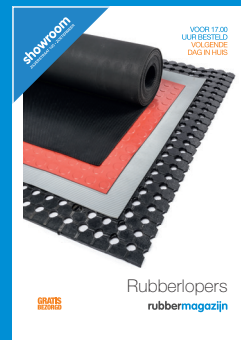

Bezoek onze showroom

TE ZOETERMEER

rubbermagazijn

Showroom Zoetermeer | Zilverstraat 105 | 2718 RP Zoetermeer
NL: T 085 273 88 50 | service@rubbermagazijn.nl | www.rubbermagazijn.nl
BE: T 0380 83 451 | service@rubbermagazijn.be | www.rubbermagazijn.be