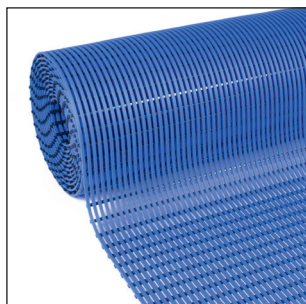

PVC roostermatten zijn geschikt voor ruimtes waar veel vocht voorkomt, zoals kleedkamers van zwembaden en sauna's. De zachte kunststof profielen zorgen voor extra comfort en door de speciale afwateringskanaaltjes zijn de matten anti-slip.

Toepassingen: zwembaden, kleedruimtes, sauna's

PVC roostermat

kwaliteit : zacht PVC
temperatuurbereik : -5°C tot +60°C
uitvoering : zacht PVC met geribbeld profiel en afwateringskanaaltjes