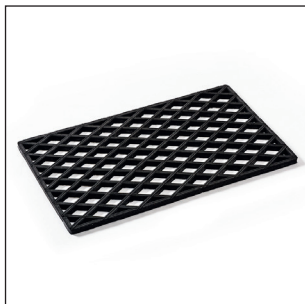

open wafelmat

artikelcode	dikte (mm)	breedte (mm)	lengte (mm)	kleur
31101123	10	600	350	zwart