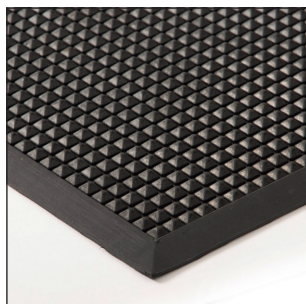

Rubbermagazijn heeft entreematten in verschillende uitvoeringen. Het profiel op de entreematten houdt stof en vuil vast, zodat vloeren schoon blijven.

Toepassingen: entrees, werkplaatsen.

entreemat met pyramide structuur

artikelcode	dikte (mm)	breedte (mm)	lengte (mm)	kleur
31081164	8	1500	900	zwart