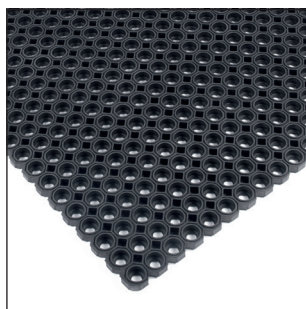

* Rubbermagazijn heeft van deze matten ook een oliebestendige uitvoering in het assortiment

Ringmatten zijn geschikt voor gebruik zowel binnen- als buitenshuis. Ze zijn anti-slip en ideaal voor werkplekken en looppaden die intensief gebruikt worden. Daarnaast zijn ringmatten uitstekend te gebruiken als entreemat. Door middel van connectoren zijn de matten aan elkaar te koppelen en kunnen zo op vrijwel iedere gewenste maat worden gelegd.

ringmat M5

kwaliteit : SBR
 hardheid : 70° Shore A ± 5°
 temperatuurbereik : -30°C / +70°C

artikelcode	dikte (mm)	afmeting (mm)	kleur	uitvoering	gewicht (kilo)
31010154	18	1200 x 800	zwart	open	9
31010153	18	1500 x 1000	zwart	open	15
31010156	22	600 x 400	zwart	open	2
31010155	22	1000 x 500	zwart	open	5
31010157	22	1200 x 800	zwart	open	9
31010150	22	1500 x 1000	zwart	open	15
31011163	22	2000 x 1000	zwart	open	20
31010160*	22	1200 x 800	rood	open	9
31010158	22	1200 x 800	zwart	gesloten	9

* geschikt voor werkplekken die olieachtig en vettig zijn.

ringmat M7 (dikte 23mm)

kwaliteit : SBR
 hardheid : 70° Shore A ± 5°
 temperatuurbereik : -30°C / +70°C

artikelcode	dikte (mm)	afmeting (mm)	kleur	uitvoering	gewicht (kilo)
31010151	23	1500 x 1000	zwart	open	19
31010149	23	1500 x 1000	zwart	gesloten	19

ringmat M7 (dikte 13mm)

kwaliteit : SBR
 hardheid : 70° Shore A ± 5°
 temperatuurbereik : -30°C / +70°C

artikelcode	dikte (mm)	afmeting (mm)	kleur	uitvoering	gewicht (kilo)
31010121	13	500 x 1000	zwart	open	12
31010148	13	1500 x 1000	zwart	open	12
31010126	13	1800 x 1000	zwart	open	12
31000001				verbinder	