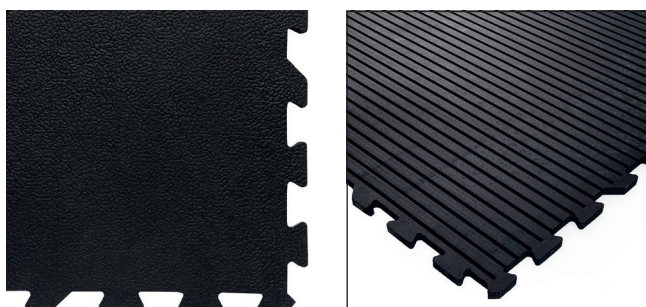

puzzelmat P25

kwaliteit : SBR/NR
hardheid : 65°Shore A ± 5°
temperatuurbereik : -30°C tot +70°C
uitvoering : bovenkant hamerslag profiel

artikelcode	dikte (mm)	breedte (mm)	lengte (mm)	kleur	gewicht (kg)
31081245	17	1830	1220	zwart	50