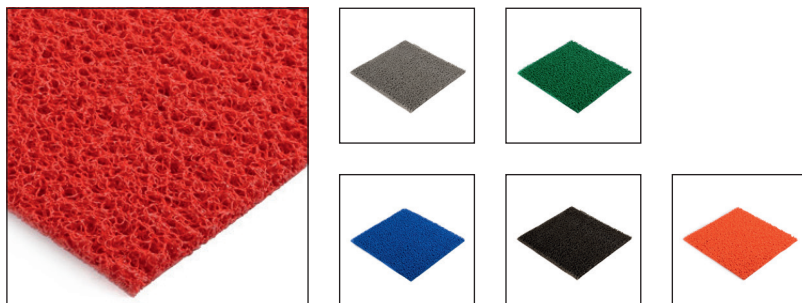

spaghettimatten

artikelcode	dikte (mm)	breedte (mm)	lengte (mm)	kleur
31600300	14	1200	12000	rood
31600200	14	1200	12000	grijs
31600400	14	1200	12000	blauw
31600500	14	1200	12000	groen
31600600	14	1200	12000	zwart
31600700	14	1200	12000	oranje