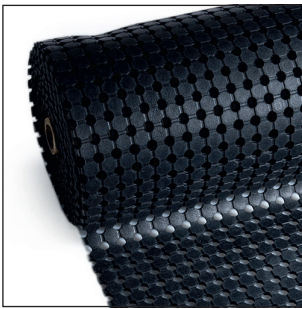

ringmat op rol

kwaliteit	: SBR
hardheid	: 70° Shore A ± 5°
temperatuurbereik	: -30°C / +70°C

artikelcode	dikte (mm)	breedte (mm)	lengte (mm)	kleur
30290180	10	915	10000	zwart
30290160	10	1830	10000	zwart