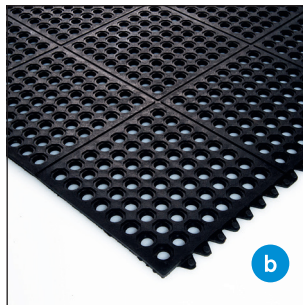

werkplaatsmat schakelbaar

kwaliteit : SBR/NR (a, b en d)

kwaliteit : SBR/NR (c)

hardheid : 55° Shore A ± 5°

temperatuurbereik : -30°C / +70°C