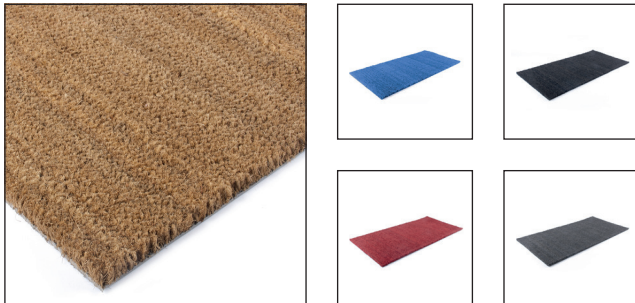

De vezels van de kokosmat zorgen voor het ruwe oppervlak van deze matten, voor het schoonvegen van schoenen. Deze matten zijn uitsluitend binnenshuis te gebruiken.

kokosmatten 1 meter breed

artikelcode	dikte (mm)	breedte (mm)	lengte (mm)	kleur
31205000	17	1000	10000	naturel
31205012	17	1000	12500	blauw
31205016	17	1000	12500	rood
31205111	17	1000	12500	zwart
31205113	17	1000	12500	grijs