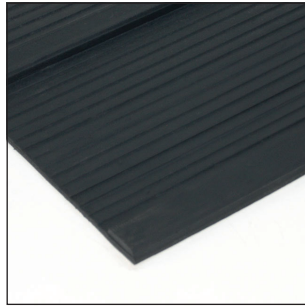

Laadklepmatten zijn sterk, duurzaam en anti-slip en zeer geschikt voor de laadklep van een paardentrailer. De brede ribbels zorgen voor extra grip waardoor uitglijden wordt voorkomen.

Toepassing: paardentrailers, veewagens, stalvloer

laadklepmat

kwaliteit : SBR/NR
hardheid : 65° Shore A ± 5°
temperatuurbereik : -30°C / +70°C
uitvoering : bovenkant een getande profilering,
onderkant doekafdruk