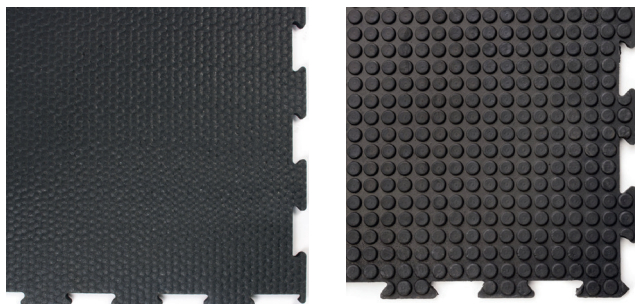

De zware rubberen fitnessmatten zijn stabiele anti-slipmatten. Ze werken geluiddempend, geven extra comfort en zijn slijtvast. De dikke matten beschermen de vloer tegen dumbbells en voorkomen het optrekken van kou. De puzzeltegels zijn zeer eenvoudig te leggen en aan elkaar te klikken.

Toepassingen: fitnesscentra, langs ijsbanen maar ook geschikt voor stallen en veewagens

puzzelmat P12

kwaliteit : SBR/NR
hardheid : 65°Shore A ± 5°
temperatuurbereik : -30°C tot +70°C
uitvoering : bovenkant schildpad profiel,
onderkant met doekafdruk

artikelcode	dikte (mm)	breedte (mm)	lengte (mm)	kleur	gewicht (kg)
31081196	18	1000	1000	zwart	24