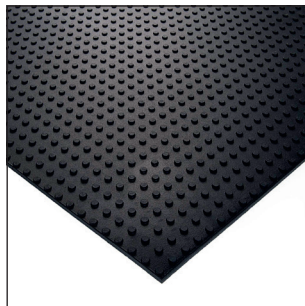

traileramat

kwaliteit : SBR
hardheid : 55° Shore A ± 5°
temperatuurbereik : -30°C tot +70°C
uitvoering : bovenkant breedrib, onderkant
met bubbels

artikelcode	dikte (mm)	breedte (mm)	lengte (mm)	kleur	gewicht (kilo)
31081188	10	1500	1200	zwart	30
31081189	10	2000	1200	zwart	40