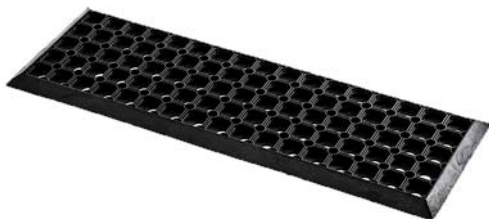

trapmat open

artikelcode	breedte (mm)	lengte (mm)	kleur
31101080	250	750	zwart