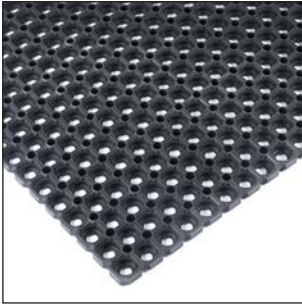

Ringmatten zijn geschikt voor gebruik zowel binnen- als buitenshuis. Ze zijn anti-slip en ideaal voor werkplekken en looppaden die intensief gebruikt worden. Daarnaast zijn ringmatten uitstekend te gebruiken als entreemat. Door middel van connectoren zijn de matten aan elkaar te koppelen en kunnen zo op vrijwel iedere gewenste maat worden gelegd.

ringmat M5

kwaliteit : SBR
hardheid : 70° Shore A ± 5°
temperatuurbereik : -30°C / +70°C

artikelcode	dikte (mm)	afmeting (mm)	kleur	uitvoering	gewicht (kilo)
31010154	18	1200 x 800	zwart	open	9
31010153	18	1500 x 1000	zwart	open	15
31010156	22	600 x 400	zwart	open	2
31010155	22	1000 x 500	zwart	open	5
31010157	22	1200 x 800	zwart	open	9
31010150	22	1500 x 1000	zwart	open	15
31011163	22	2000 x 1000	zwart	open	20
31010160*	22	1200 x 800	rood	open	9
31010158	22	1200 x 800	zwart	gesloten	9

* geschikt voor werkplekken die olieachtig en vettig zijn.