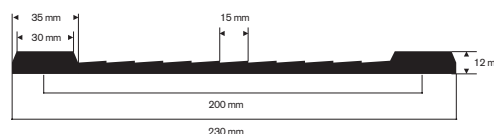

artikelcode	dikte (mm)	breedte (mm)	lengte (mm)	kleur	gewicht (kilo)
31081190	12	1220	2140	zwart	30