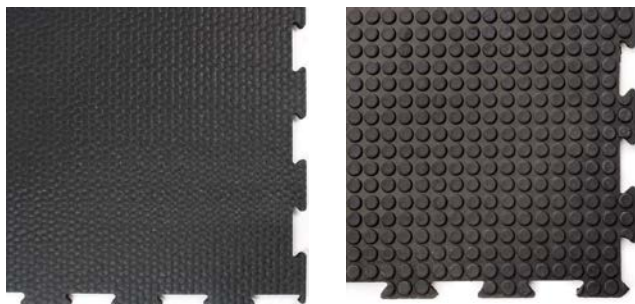

De zware rubberen fitnessmatten zijn stabiele anti-slipmatten. Ze werken geluiddempend, geven extra comfort en zijn slijtvast. De dikke matten beschermen de vloer tegen dumbbells en voorkomen het optrekken van kou. De puzzeltegels zijn zeer eenvoudig te leggen en aan elkaar te klikken.

Toepassingen: fitnesscentra, langs ijsbanen maar ook geschikt voor stallen en veewagens

puzzelmat P12

kwaliteit : SBR/NR
hardheid : 65°Shore A ± 5°
temperatuurbereik : -30°C tot +70°C
uitvoering : bovenkant schildpad profiel,
onderkant met doekafdruk

artikelcode	dikte (mm)	breedte (mm)	lengte (mm)	kleur	gewicht (kg)
31081196	18	1000	1000	zwart	24