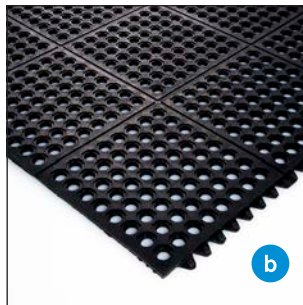

werkplaatsmat schakelbaar

kwaliteit : SBR/NR (a, b en d)

kwaliteit : SBR/NR (c)

hardheid : 55° Shore A ± 5°

temperatuurbereik : -30°C / +70°C

artikelcode	dikte (mm)	afmeting (mm)	kleur	uitvoering (mm)
31081167	14	900 x 900	zwart	gesloten (a)
31081168	14	900 x 900	zwart	open (b)
31081169*	14	900 x 900	rood	open (c)
31081170	13	900 x 900	zwart	gesloten, diamant profiel bovenkant

* oliebestendig