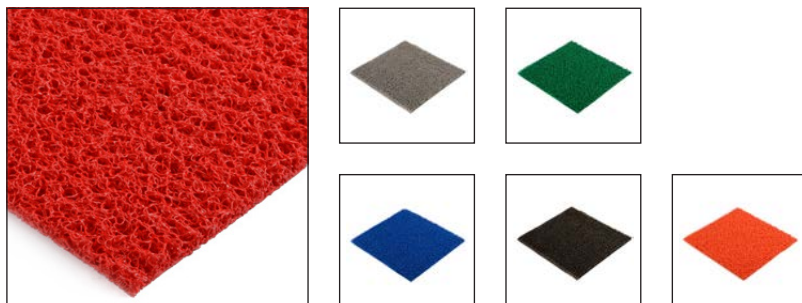

spaghettimatten

artikelcode	dikte (mm)	breedte (mm)	lengte (mm)	kleur
31600300	14	1200	12000	rood
31600200	14	1200	12000	grijs
31600400	14	1200	12000	blauw
31600500	14	1200	12000	groen
31600600	14	1200	12000	zwart
31600700	14	1200	12000	oranje