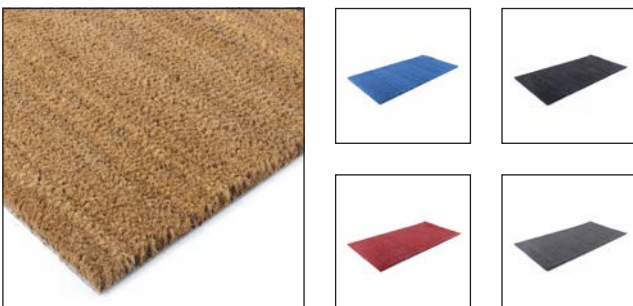

kokosmatten 2 meter breed

artikelcode	dikte (mm)	breedte (mm)	lengte (mm)	kleur
31205100	17	2000	10000	naturel
31205112	17	2000	12500	blauw
31205116	17	2000	12500	rood
31205110	17	2000	12500	zwart
31205114	17	2000	12500	grijs