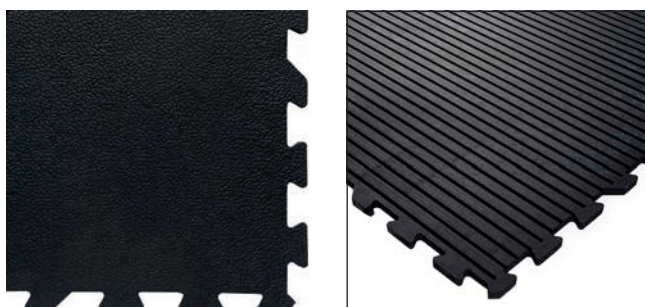

puzzelmat P25

kwaliteit : SBR/NR
hardheid : 65°Shore A ± 5°
temperatuurbereik : -30°C tot +70°C
uitvoering : bovenkant hamerslag profiel

artikelcode	dikte (mm)	breedte (mm)	lengte (mm)	kleur	gewicht (kg)
31081245	17	1830	1220	zwart	50