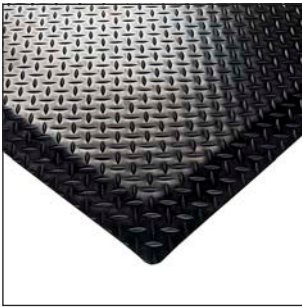

Werkplaatsmatten zijn bij uitstek geschikt voor werkplekken waar langdurig op één plaats wordt gestaan. De matten zijn anti-slip, anti-vermoeidheid en werken schok- en geluiddempend. De afgeschuinde randen zorgen voor extra veiligheid door struikelen tegen te gaan.

Toepassingen: werkplaatsen bij montage, productie- en verpakkingsactiviteiten, bij machines of achter balies.

werkplaatsmat diamant

kwaliteit : SBR/NR + EVA
hardheid : 65° Shore A ± 5° / 30° Shore A ±5°
uitvoering : bovenkant diamant profiel, onderkant EVA

artikelcode	dikte (mm)	breedte (mm)	lengte (mm)	kleur	gewicht (kg)
31081520	12	900	600	zwart	9
31081510	12	1525	915	zwart	23