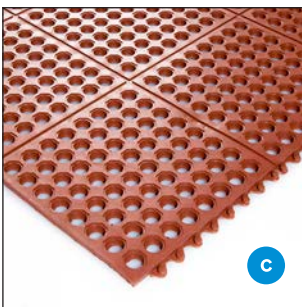

werkplaatsmat schakelbaar

kwaliteit : SBR/NR (a, b en d)

kwaliteit : SBR/NR (c)

hardheid : 55° Shore A ± 5°

temperatuurbereik : -30°C / +70°C

artikelcode	dikte (mm)	afmeting (mm)	kleur	uitvoering (mm)
31081167	14	900 x 900	zwart	gesloten (a)
31081168	14	900 x 900	zwart	open (b)
31081169*	14	900 x 900	rood	open (c)
31081170	13	900 x 900	zwart	gesloten, diamant profiel bovenkant

* oliebestendig