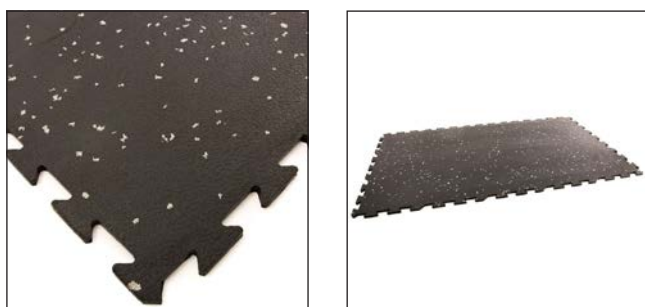

Puzzelmat zwart/grijs spikkelmotief

kwaliteit : SBR/NR
hardheid : 65°Shore A ± 5°
temperatuurbereik : -30°C tot +70°C
uitvoering : zwart/grijs spikkelmotief

artikelcode	dikte (mm)	breedte (mm)	lengte (mm)	kleur	gewicht (kg)
31081195a	10	1530	910	zwart/grijs	18