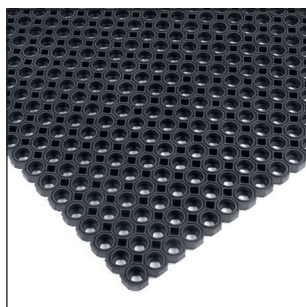

* Rubbermagazijn heeft van deze matten ook een oliebestendige uitvoering in het assortiment

Ringmatten zijn geschikt voor gebruik zowel binnen- als buitenshuis. Ze zijn anti-slip en ideaal voor werkplekken en looppaden die intensief gebruikt worden. Daarnaast zijn ringmatten uitstekend te gebruiken als entreemat. Door middel van connectoren zijn de matten aan elkaar te koppelen en kunnen zo op vrijwel iedere gewenste maat worden gelegd.

ringmat M5

kwaliteit : SBR
 hardheid : 70° Shore A ± 5°
 temperatuurbereik : -30°C / +70°C

artikelcode	dikte (mm)	afmeting (mm)	kleur	uitvoering	gewicht (kilo)
31010154	18	1200 x 800	zwart	open	9
31010153	18	1500 x 1000	zwart	open	15
31010156	22	600 x 400	zwart	open	2
31010155	22	1000 x 500	zwart	open	5
31010157	22	1200 x 800	zwart	open	9
31010150	22	1500 x 1000	zwart	open	15
31011163	22	2000 x 1000	zwart	open	20
31010160*	22	1200 x 800	rood	open	9
31010158	22	1200 x 800	zwart	gesloten	9

* geschikt voor werkplekken die olieachtig en vettig zijn.

ringmat M7 (dikte 23mm)

kwaliteit : SBR
 hardheid : 70° Shore A ± 5°
 temperatuurbereik : -30°C / +70°C

artikelcode	dikte (mm)	afmeting (mm)	kleur	uitvoering	gewicht (kilo)
31010151	23	1500 x 1000	zwart	open	19
31010149	23	1500 x 1000	zwart	gesloten	19

ringmat M7 (dikte 13mm)

kwaliteit : SBR
 hardheid : 70° Shore A ± 5°
 temperatuurbereik : -30°C / +70°C

artikelcode	dikte (mm)	afmeting (mm)	kleur	uitvoering	gewicht (kilo)
31010121	13	500 x 1000	zwart	open	12
31010148	13	1500 x 1000	zwart	open	12
31010126	13	1800 x 1000	zwart	open	12
31000001				verbinder	