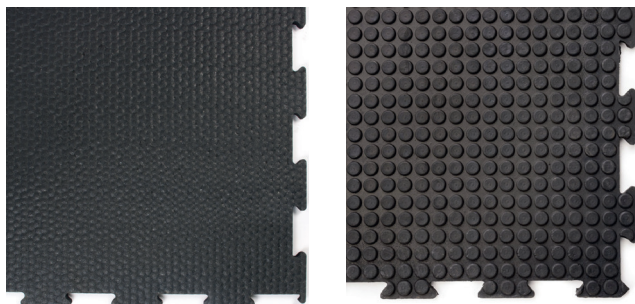

De zware rubberen fitnessmatten zijn stabiele anti-slipmatten. Ze werken geluiddempend, geven extra comfort en zijn slijtvast. De dikke matten beschermen de vloer tegen dumbbells en voorkomen het optrekken van kou. De puzzeltegels zijn zeer eenvoudig te leggen en aan elkaar te klikken.

Toepassingen: fitnesscentra, langs ijsbanen maar ook geschikt voor stallen en veewagens

puzzelmat P12

kwaliteit : SBR/NR
hardheid : 65°Shore A ± 5°
temperatuurbereik : -30°C tot +70°C
uitvoering : bovenkant schildpad profiel,
onderkant met doekafdruk

artikelcode	dikte (mm)	breedte (mm)	lengte (mm)	kleur	gewicht (kg)
31081196	18	1000	1000	zwart	24