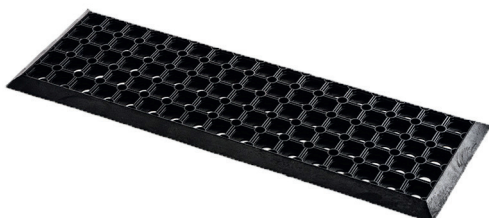

trapmat open

artikelcode	breedte (mm)	lengte (mm)	kleur
31101080	250	750	zwart