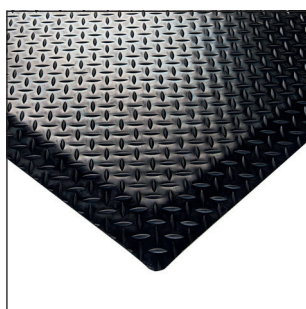

Werkplaatsmatten zijn bij uitstek geschikt voor werkplekken waar langdurig op één plaats wordt gestaan. De matten zijn anti-slip, anti-vermoeidheid en werken schok- en geluiddempend. De afgeschuinde randen zorgen voor extra veiligheid door struikelen tegen te gaan.

Toepassingen: werkplaatsen bij montage, productie- en verpakkingsactiviteiten, bij machines of achter balies.

werkplaatsmat diamant

kwaliteit : SBR/NR + EVA
hardheid : 65° Shore A ± 5° / 30° Shore A ±5°
uitvoering : bovenkant diamant profiel, onderkant EVA

artikelcode	dikte (mm)	breedte (mm)	lengte (mm)	kleur	gewicht (kg)
31081520	12	900	600	zwart	9
31081510	12	1525	915	zwart	23