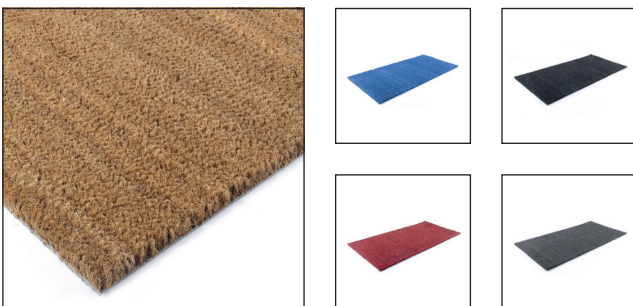

kokosmatten 2 meter breed

artikelcode	dikte (mm)	breedte (mm)	lengte (mm)	kleur
31205100	17	2000	10000	naturel
31205112	17	2000	12500	blauw
31205116	17	2000	12500	rood
31205110	17	2000	12500	zwart
31205114	17	2000	12500	grijs