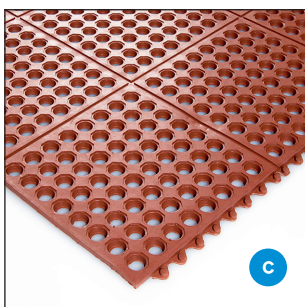

werkplaatsmat schakelbaar

kwaliteit : SBR/NR (a, b en d)
kwaliteit : SBR/NR (c)
hardheid : 55° Shore A ± 5°
temperatuurbereik : -30°C / +70°C

artikelcode	dikte (mm)	afmeting (mm)	kleur	uitvoering (mm)
31081167	14	900 x 900	zwart	gesloten (a)
31081168	14	900 x 900	zwart	open (b)
31081169*	14	900 x 900	rood	open (c)
31081170	13	900 x 900	zwart	gesloten, diamant profiel bovenkant

* oliebestendig