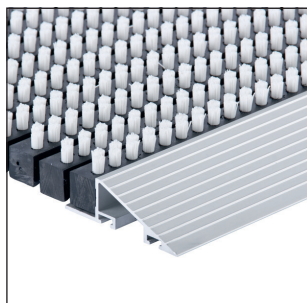

aluminium entreematten

artikelcode	dikte (mm)	breedte (mm)	lengte (mm)	kleur
65002001	22	800	500	grijs
65002002	22	800	500	blauw
65002003	22	800	500	rood
65002000	22	800	500	zwart