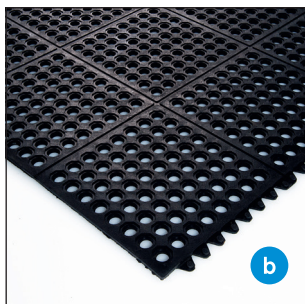

werkplaatsmat schakelbaar

kwaliteit : SBR/NR (a, b en d)
kwaliteit : SBR/NR (c)
hardheid : 55° Shore A ± 5°
temperatuurbereik : -30°C / +70°C

artikelcode	dikte (mm)	afmeting (mm)	kleur	uitvoering (mm)
31081167	14	900 x 900	zwart	gesloten (a)
31081168	14	900 x 900	zwart	open (b)
31081169*	14	900 x 900	rood	open (c)
31081170	13	900 x 900	zwart	gesloten, diamant profiel bovenkant

* oliebestendig