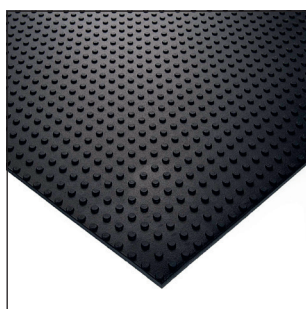

Stalmatten zijn speciaal gemaakt voor zware belasting, zijn uiterst duurzaam en zorgen voor voldoende comfort voor dieren in de stal of tijdens vervoer. Ze zijn anti-slip, werken isolerend en zijn eenvoudig te reinigen.

Toepassingen: stallen, paardentrailers, veewagens

stalmaat M40

kwaliteit : SBR
hardheid : 55°Shore A ± 5°
temperatuurbereik : -30°C tot +70°C
uitvoering : bovenkant breedrib, onderkant met bubbels

artikelcode	dikte (mm)	breedte (mm)	lengte (mm)	kleur	gewicht (kg)
31081192	10	1000	2000	zwart	26
31081194	17	1000	2000	zwart	40