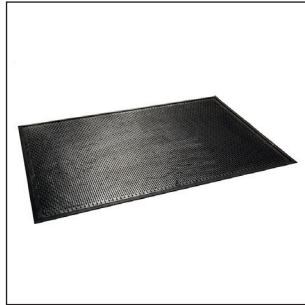

entreemat Berlijn

artikelcode	dikte (mm)	breedte (mm)	lengte (mm)	kleur
31101045	8	1720	1100	zwart