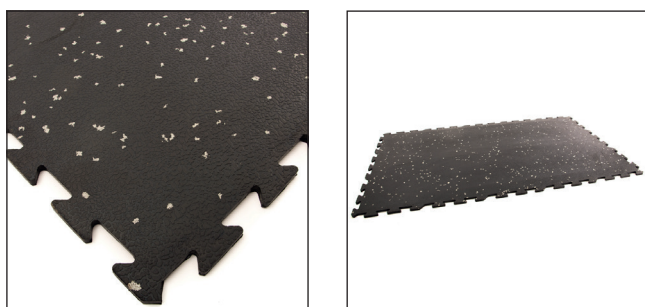

Puzzelmat zwart/grijs spikkelmotief

kwaliteit : SBR/NR
hardheid : 65°Shore A ± 5°
temperatuurbereik : -30°C tot +70°C
uitvoering : zwart/grijs spikkelmotief

artikelcode	dikte (mm)	breedte (mm)	lengte (mm)	kleur	gewicht (kg)
31081195a	10	1530	910	zwart/grijs	18