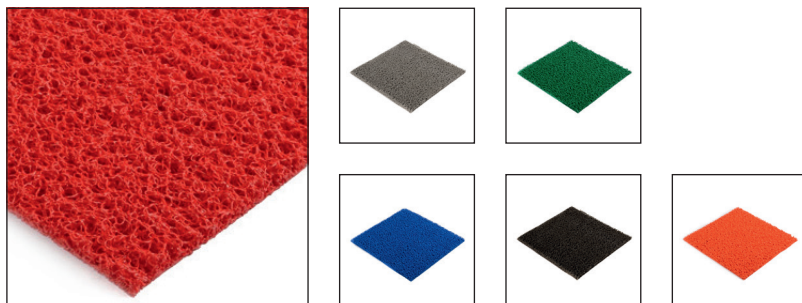

spaghettimatten

artikelcode	dikte (mm)	breedte (mm)	lengte (mm)	kleur
31600300	14	1200	12000	rood
31600200	14	1200	12000	grijs
31600400	14	1200	12000	blauw
31600500	14	1200	12000	groen
31600600	14	1200	12000	zwart
31600700	14	1200	12000	oranje