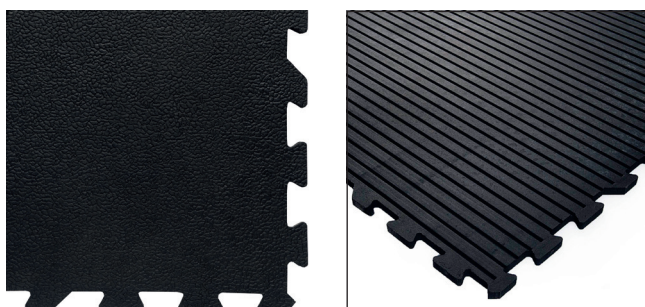

puzzelmat P25

kwaliteit : SBR/NR
hardheid : 65°Shore A ± 5°
temperatuurbereik : -30°C tot +70°C
uitvoering : bovenkant hamerslag profiel

artikelcode	dikte (mm)	breedte (mm)	lengte (mm)	kleur	gewicht (kg)
31081245	17	1830	1220	zwart	50