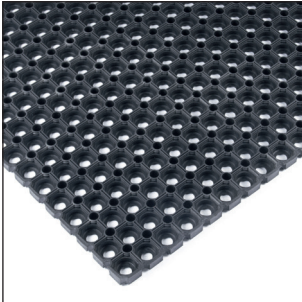

Ringmatten zijn geschikt voor gebruik zowel binnen- als buitenshuis. Ze zijn anti-slip en ideaal voor werkplekken en looppaden die intensief gebruikt worden. Daarnaast zijn ringmatten uitstekend te gebruiken als entreemat. Door middel van connectoren zijn de matten aan elkaar te koppelen en kunnen zo op vrijwel iedere gewenste maat worden gelegd.

ringmat M5

kwaliteit : SBR
hardheid : 70° Shore A ± 5°
temperatuurbereik : -30°C / +70°C

artikelcode	dikte (mm)	afmeting (mm)	kleur	uitvoering	gewicht (kilo)
31010154	18	1200 x 800	zwart	open	9
31010153	18	1500 x 1000	zwart	open	15
31010156	22	600 x 400	zwart	open	2
31010155	22	1000 x 500	zwart	open	5
31010157	22	1200 x 800	zwart	open	9
31010150	22	1500 x 1000	zwart	open	15
31011163	22	2000 x 1000	zwart	open	20
31010160*	22	1200 x 800	rood	open	9
31010158	22	1200 x 800	zwart	gesloten	9

* geschikt voor werkplekken die olieachtig en vettig zijn.