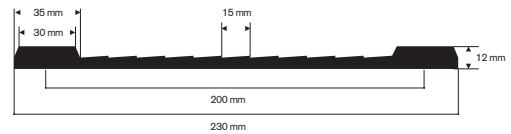

artikelcode	dikte (mm)	breedte (mm)	lengte (mm)	kleur	gewicht (kilo)
31081190	12	1220	2140	zwart	30