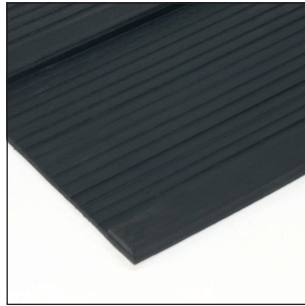

Laadklepmatten zijn sterk, duurzaam en anti-slip en zeer geschikt voor de laadklep van een paardentrailer. De brede ribbels zorgen voor extra grip waardoor uitglijden wordt voorkomen.

Toepassing: paardentrailers, veewagens, stalvloer

laadklepmat

kwaliteit : SBR/NR
hardheid : 65° Shore A ± 5°
temperatuurbereik : -30°C / +70°C
uitvoering : bovenkant een getande profilering,
onderkant doekafdruk