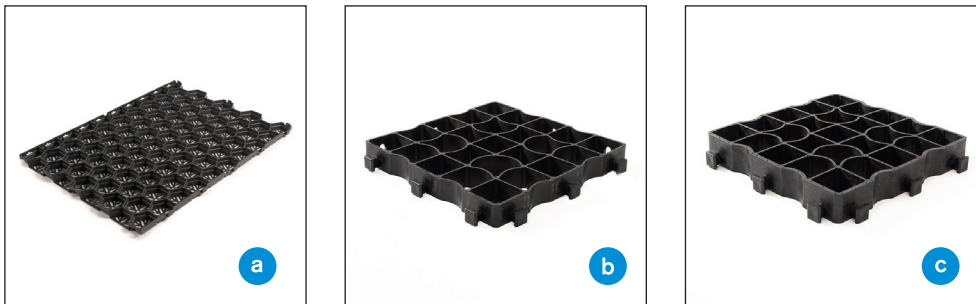

De Ecoway grindmatten zorgen voor bodemversteving en kunnen worden toegepast op elke ondergrond. De tegels kunnen na het leggen worden opgevuld met zand, gras of grind. De grindmatten worden geleverd per pallet laag van 12 stuks.

Toepassingen: parkeerplaatsen, maneges, golfbanen

Ecoway grindmat

artikelcode	type	dikte (mm)	afmeting (mm)	kleur
316000110	a	30	790 x 592	zwart
316000120	b	40	1330 x 1000	zwart
316000130	c	50	1330 x 1000	zwart