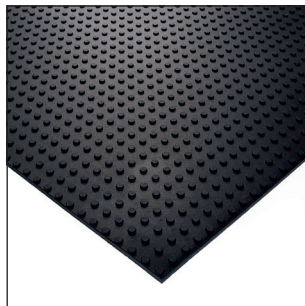

traileramat

kwaliteit : SBR
hardheid : 55° Shore A ± 5°
temperatuurbereik : -30°C tot +70°C
uitvoering : bovenkant breedrib, onderkant
met bubbels

artikelcode	dikte (mm)	breedte (mm)	lengte (mm)	kleur	gewicht (kilo)
31081188	10	1500	1200	zwart	30
31081189	10	2000	1200	zwart	40