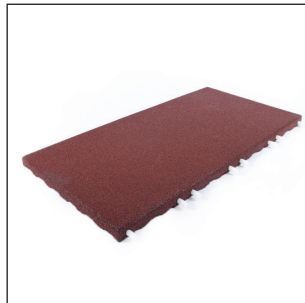

staltegel

kwaliteit : gerecycled rubber met PU gebonden
uitvoering : granulaat tegels met
verbindingspennen

artikelcode	dikte (mm)	breedte (mm)	lengte (mm)	kleur	gewicht (kg)
31400188	40	500	1000	zwart	13
31400189	40	500	1000	rood	13