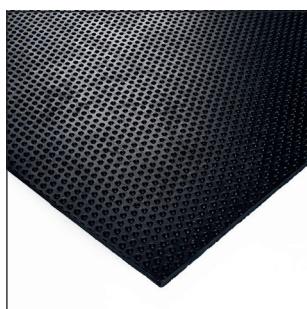

crossfit rubbermat

kwaliteit : SBR
hardheid : 55°Shore A ± 5°
temperatuurbereik : -30°C tot +70°C
uitvoering : bovenkant breedrib, onderkant met bubbels

artikelcode	dikte (mm)	breedte (mm)	lengte (mm)	kleur
31081194X	17	1000	2000	zwart