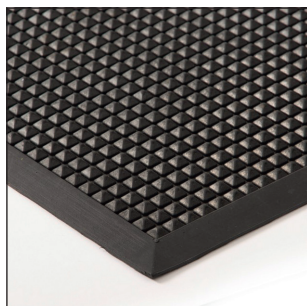

Rubbermagazijn heeft entreematten in verschillende uitvoeringen. Het profiel op de entreematten houdt stof en vuil vast, zodat vloeren schoon blijven.

Toepassingen: entrees, werkplaatsen.

entreemat met pyramide structuur

artikelcode	dikte (mm)	breedte (mm)	lengte (mm)	kleur
31081164	8	1500	900	zwart