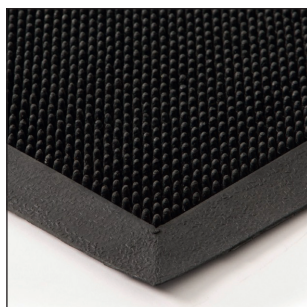

entreemat fingertip design

artikelcode	dikte (mm)	breedte (mm)	lengte (mm)	kleur
31081162	12	1500	900	zwart