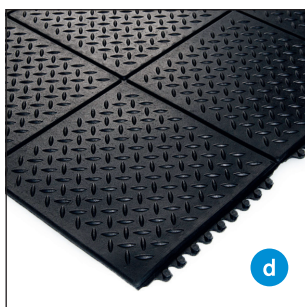

werkplaatsmat schakelbaar

kwaliteit : SBR/NR (a, b en d)
kwaliteit : SBR/NR (c)
hardheid : 55° Shore A ± 5°
temperatuurbereik : -30°C / +70°C

artikelcode	dikte (mm)	afmeting (mm)	kleur	uitvoering (mm)
31081167	14	900 x 900	zwart	gesloten (a)
31081168	14	900 x 900	zwart	open (b)
31081169*	14	900 x 900	rood	open (c)
31081170	13	900 x 900	zwart	gesloten, diamant profiel bovenkant

* oliebestendig