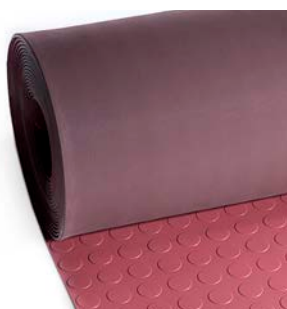

noppenloper N12

kwaliteit : SBR/NR
hardheid : 70° Shore A ± 5°
temperatuurbereik : -10°C / +70°C
uitvoering : bovenkant noppenprofiel,
onderkant met doekafdruk

artikelcode	dikte (mm)	breedte (mm)	rollengte (mm)	kleur	nop (ø mm)	nop hoogte (mm)
30161144	4	1450	10000	zwart	28	0,5
30161145	4	1450	10000	grijs	28	0,5
30161147	4	1450	10000	brown	28	0,5
30161148	4	1450	10000	terracotta	28	0,5