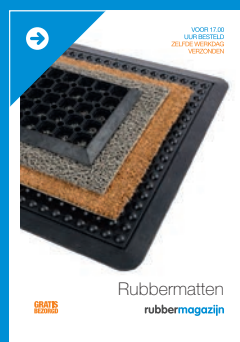

PVC roostermatten zijn geschikt voor ruimtes waar veel vocht voorkomt, zoals kleedkamers van zwembaden en sauna's. De zachte kunststof profielen zorgen voor extra comfort en door de speciale afwateringskanaaltjes zijn de matten anti-slip.

Toepassingen: zwembaden, kleedruimtes, sauna's

**PVC roostermat**

kwaliteit : zacht PVC  
 temperatuurbereik : -5°C tot +60°C  
 uitvoering : zacht PVC met geribbeld profiel en afwateringskanaaltjes

artikelcode	dikte (mm)	breedte (mm)	lengte (mm)	kleur
65001035	12	600	10000	blauw
65001030	12	1000	10000	blauw
65003037	12	1200	10000	blauw
65001034	12	1000	10000	rood
65001036	12	1000	10000	grijs
65001038	12	1000	10000	groen
65001039	12	1000	10000	mint
65001040	12	1000	10000	geel
65001041	12	1000	10000	ivoor