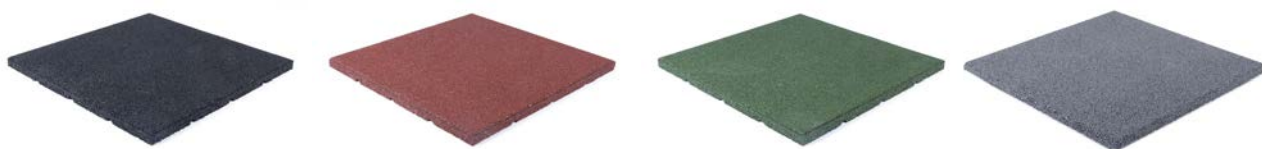

De terrastegels van Rubbermagazijn geven ieder balkon of (dak)terras een warme uitstraling. De tegels zijn anti-slip, hebben een uitstekende waterdoorlaatbaarheid en zijn eenvoudig te leggen.

Terrastegels