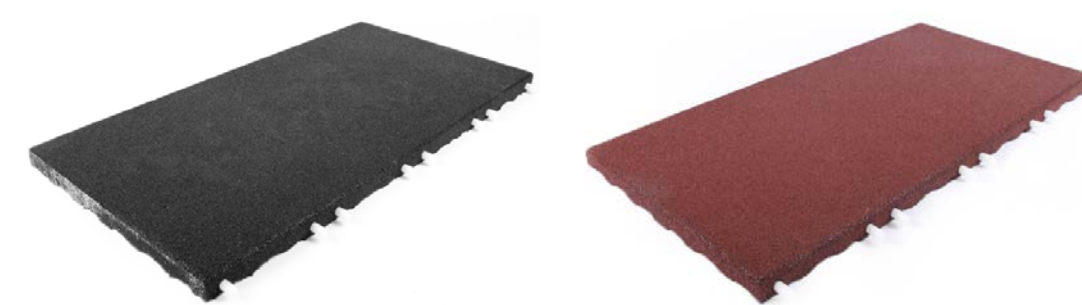

Staltegel

Artikelcode	Dikte (mm)	Afmeting (mm)	Kleur	Gewicht (kilo)
31400188	40	1000 x 500	zwart	16
31400189	40	1000 x 500	rood	16