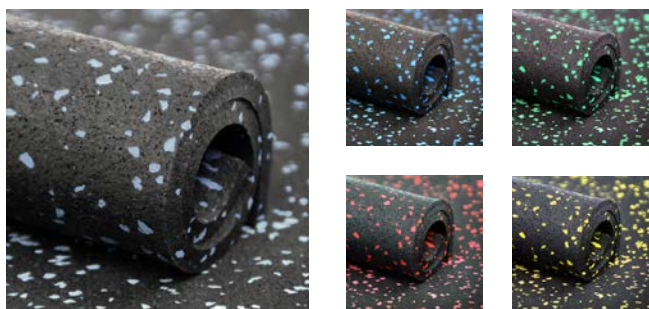

De ultrafloop is een zeer robuuste vloer voor geluidsisolatie en trillingsdemping. Ideaal voor gebruik in fitnesscentra, winkels, kinderdagverblijven en scholen.

Ultrafloop

Artikelcode	Dikte (mm)	Breedte (mm)	Lengte (mm)	Kleur	Gewicht (kilo/m²)
33801228	6	1500	20000	zwart/grijs	6
33801232	8	1500	15000	zwart/grijs	8
33801226	6	1500	20000	zwart/blauw	6
33801227	8	1500	15000	zwart/blauw	8
33801224	6	1500	20000	zwart/groen	6
33801230	8	1500	15000	zwart/groen	8
33801236	6	1500	20000	zwart/rood	6
33801237	8	1500	15000	zwart/rood	8
33801238	6	1500	20000	zwart/geel	6