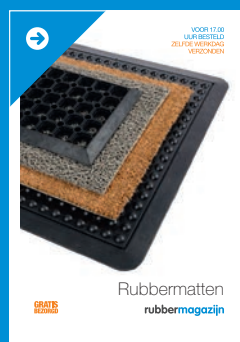

rubbermagazijn

Rubbermagazijn B.V. | Postadres: Zilverstraat 105 | 2718 RP Zoetermeer
NL: T 085 273 88 50 | service@rubbermagazijn.nl | www.rubbermagazijn.nl
BE: T 0380 83 451 | service@rubbermagazijn.be | www.rubbermagazijn.be