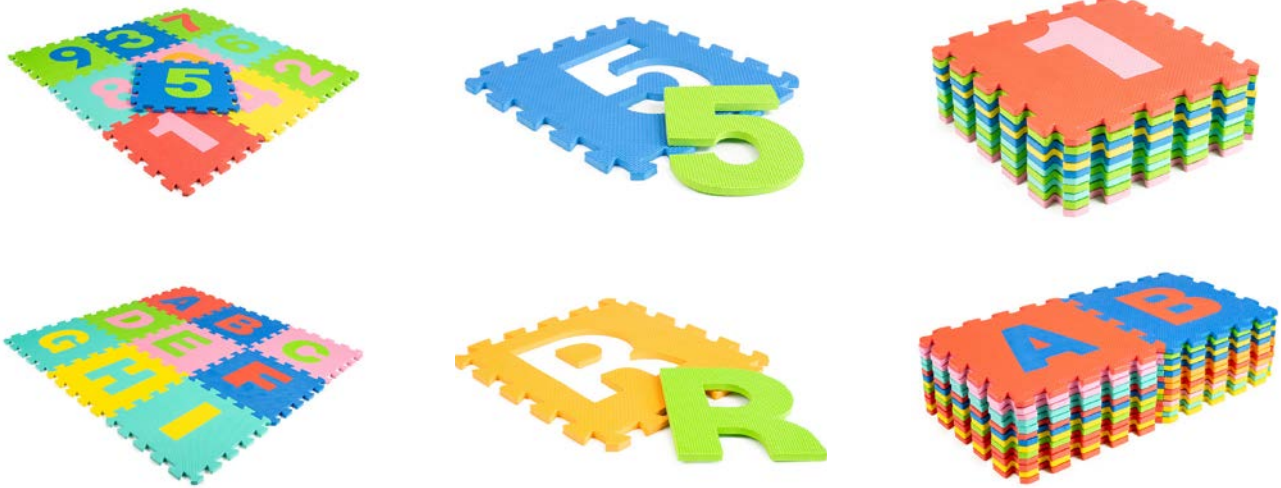

EVA FOAM speeltegels 300 x 300 mm