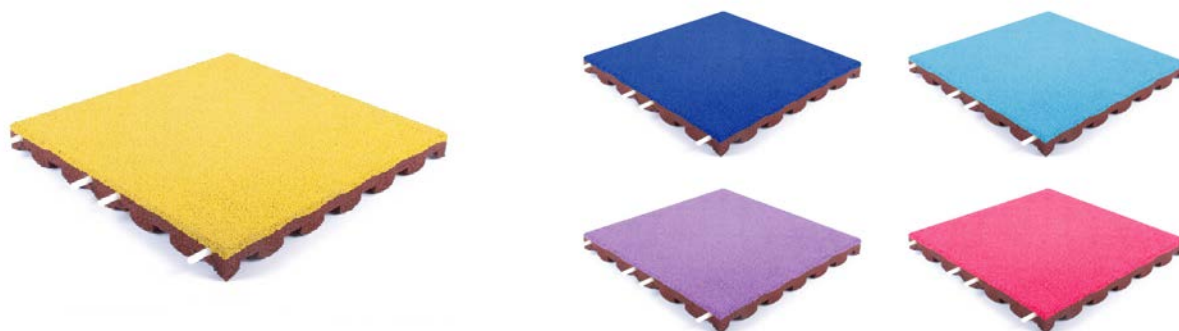

Speelplaatstegels EPDM zijn voorzien van een toplaag van EPDM kwaliteit, waardoor deze tegels nog beter bestand zijn tegen UV-invloeden en de Kleur extra lang behouden blijft. De tegels werken schokdempend en beschermend bij het vallen, zijn waterdoorlatend en slijtvast.

Speelplaatstegels EPDM

met pen/gat verbinding

Artikelcode	Dikte (mm)	Afmeting (mm)	Kleur	Gewicht (kilo)	Valhoogte (m)
31400165	45	500 x 500	geel	6,8	1,50
31400166	45	500 x 500	donkerblauw	6,8	1,50
31400167	45	500 x 500	lichtblauw	6,8	1,50
31400168	45	500 x 500	paars	6,8	1,50
31400169	45	500 x 500	roze	6,8	1,50