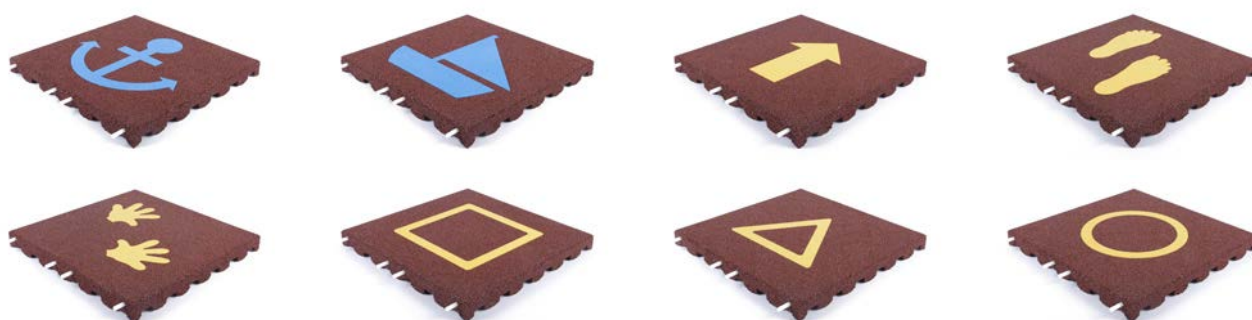

Speelplaatstegels EPDM zijn voorzien van een toplaag van EPDM kwaliteit, waardoor deze tegels nog beter bestand zijn tegen UV-invloeden en de Kleur extra lang behouden blijft. De tegels werken schokdempend en beschermend bij het vallen, zijn waterdoorlatend en slijtvast.

Speelplaatstegels EPDM

met pen/gat verbinding

Artikelcode	Dikte (mm)	Afmeting (mm)	Kleur	Gewicht (kilo)	Valhoogte (m)
31400165	45	500 x 500	geel	6,8	1,50
31400166	45	500 x 500	donkerblauw	6,8	1,50
31400167	45	500 x 500	lichtblauw	6,8	1,50
31400168	45	500 x 500	paars	6,8	1,50
31400169	45	500 x 500	roze	6,8	1,50

Speelplaatstegels

met afbeeldingen

Artikelcode	Dikte (mm)	Afmeting (mm)	Afbeelding	Gewicht (kilo)	Valhoogte (m)
31400201	45	500 x 500	anker	6,8	1,50
31400202	45	500 x 500	zeilboot	6,8	1,50
31400203A	45	500 x 500	pijl	6,8	1,50
31400203F	45	500 x 500	voetjes	6,8	1,50
31400203H	45	500 x 500	handjes	6,8	1,50
31400210	45	500 x 500	vierkant	6,8	1,50
31400211	45	500 x 500	driehoek	6,8	1,50
31400212	45	500 x 500	cirkel	6,8	1,50