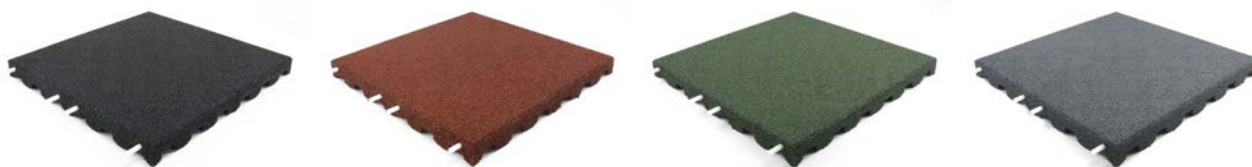

De duurzame speelplaatstegels van Rubbermagazijn zijn speciaal ontwikkeld voor extra veiligheid op speelplaatsen en schoolpleinen. Met een minimale Dikte van 4.5 cm werken de tegels schokdempend en beschermend bij het vallen en door de verschillende kleuren en prints maken ze van iedere speelplaats een vrolijke en veilige speelomgeving. De tegels zijn eenvoudig te leggen, zijn waterdoorlatend en slijtvast. Door de geïntegreerde verbindingsspennen blijven de tegels stevig op hun plek liggen.

Speelplaatstegels

met verbindingsspennen

Artikelcode	Dikte (mm)	Afmeting (mm)	Kleur	Gewicht (kilo)	Valhoogte (m)
31400160	45	500 x 500	zwart	6,8	1,50
31400161	45	500 x 500	rood	6,8	1,50
31400162	45	500 x 500	groen	6,8	1,50
31400163	45	500 x 500	grijs	6,8	1,50
31400160H	45	250 x 500	zwart	3	1,50
31400161H	45	250 x 500	rood	3	1,50
31400170	70	500 x 500	zwart	10,3	2,10
31400171	70	500 x 500	rood	10,3	2,10
31400172	70	500 x 500	groen	10,3	2,10
31400173	70	500 x 500	grijs	10,3	2,10
31400176	80	500 x 500	zwart	14	2,30
31400177	80	500 x 500	rood	14	2,30
31400178	80	500 x 500	groen	14	2,30
31400179	80	500 x 500	grijs	14	2,30