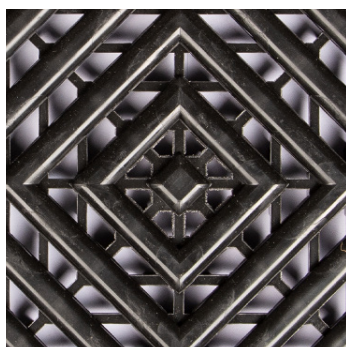

PVC kliktegel open structuur (15mm)

Kwaliteit	: PVC hard
Hardheid	: 92° Shore A ± 5°
Brandklasse	: BFL S1
Anti-slip	: DS R 10
Motief	: open structuur

Toepassingen

kantoor, showroom, werkplaats, garage of sportschool

Artikelnummer	Dikte (mm)	Afmeting (mm)	Kleur
31004050	15	300 x 300	zwart
31004051	15	300 x 300	lichtgrijs
31004052	15	300 x 300	donkergrijs
31004054	15	300 x 300	wit
31004056	15	300 x 300	blauw
31004060	15	300 x 300	rood
31004062	15	300 x 300	groen

Motief