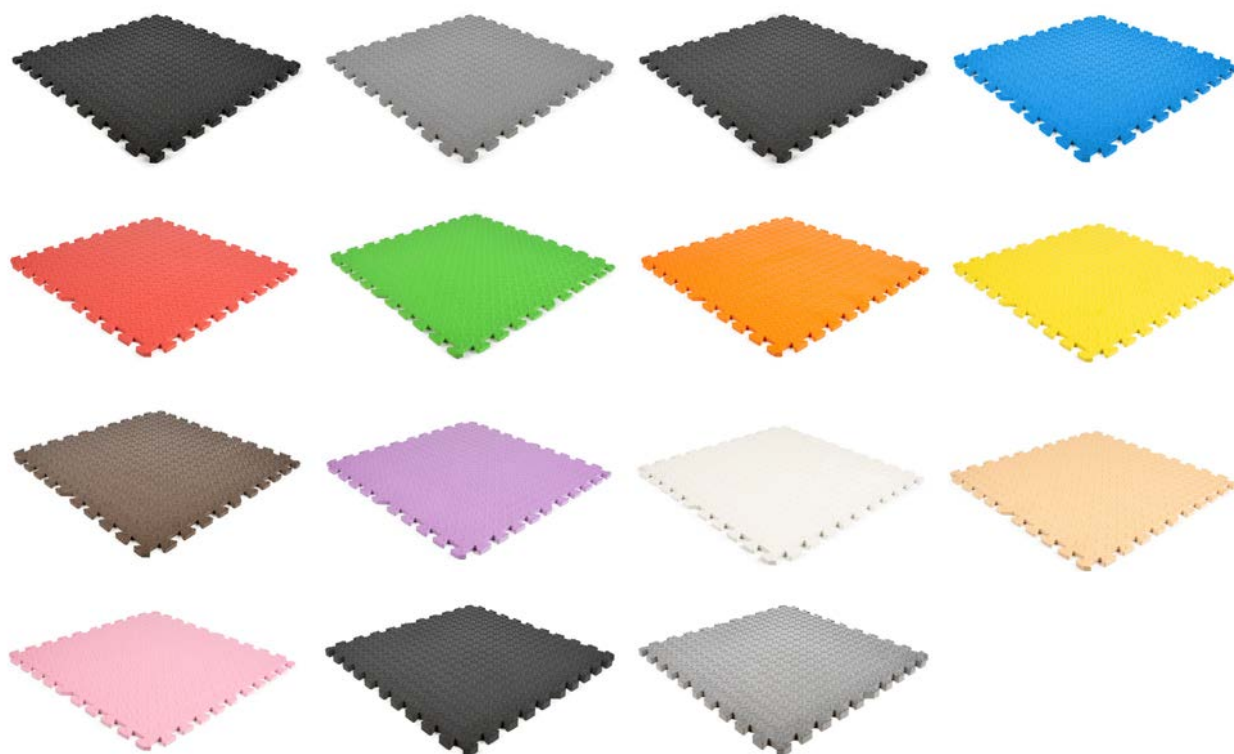

Motief

Verborgene verbinding

EVA FOAM tegel checker 620x620x12mm
set per 4 tegels incl. randstukken

artikelnummer	dikte (mm)	afmeting (mm)	kleur
32805200	12	620 x 620	zwart
32805202	12	620 x 620	lichtgrijs
32805204	12	620 x 620	donkergrijs
32805206	12	620 x 620	blauw
32805208	12	620 x 620	rood
32805210	12	620 x 620	groen
32805212	12	620 x 620	oranje
32805214	12	620 x 620	geel
32805216	12	620 x 620	taupe
32805218	12	620 x 620	paars
32805220	12	620 x 620	wit
32805222	12	620 x 620	creme
32805224	12	620 x 620	roze