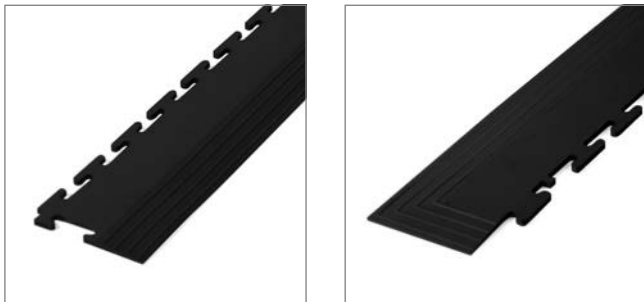

Motief

T-verbinding

PVC kliktegel hamerslag (4,5mm)

Kwaliteit : PVC
 Hardheid : 92° Shore A ± 5°
 Brandklasse : BFL S1
 Anti-slip : DS R 10
 Motief : hamerslag

Toepassingen

kantoor, showroom, werkplaats, garage of sportschool

Artikelnummer	Dikte (mm)	Afmeting (mm)	Kleur
30186051	4,5	500 x 500	zwart
30186052	4,5	500 x 500	donkergrijs
30186054	4,5	500 x 500	lichtgrijs

Motief

T-verbinding

PVC kliktegel - afwerkranden

Kwaliteit : PVC
 Hardheid : 92° Shore A ± 5°
 Brandklasse : BFL S1
 Anti-slip : DS R 10