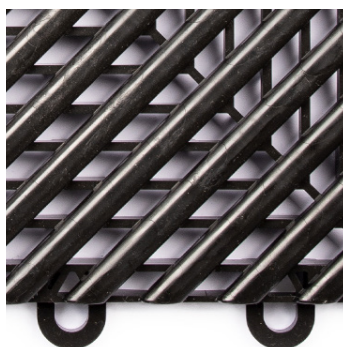

Verborgene verbinding