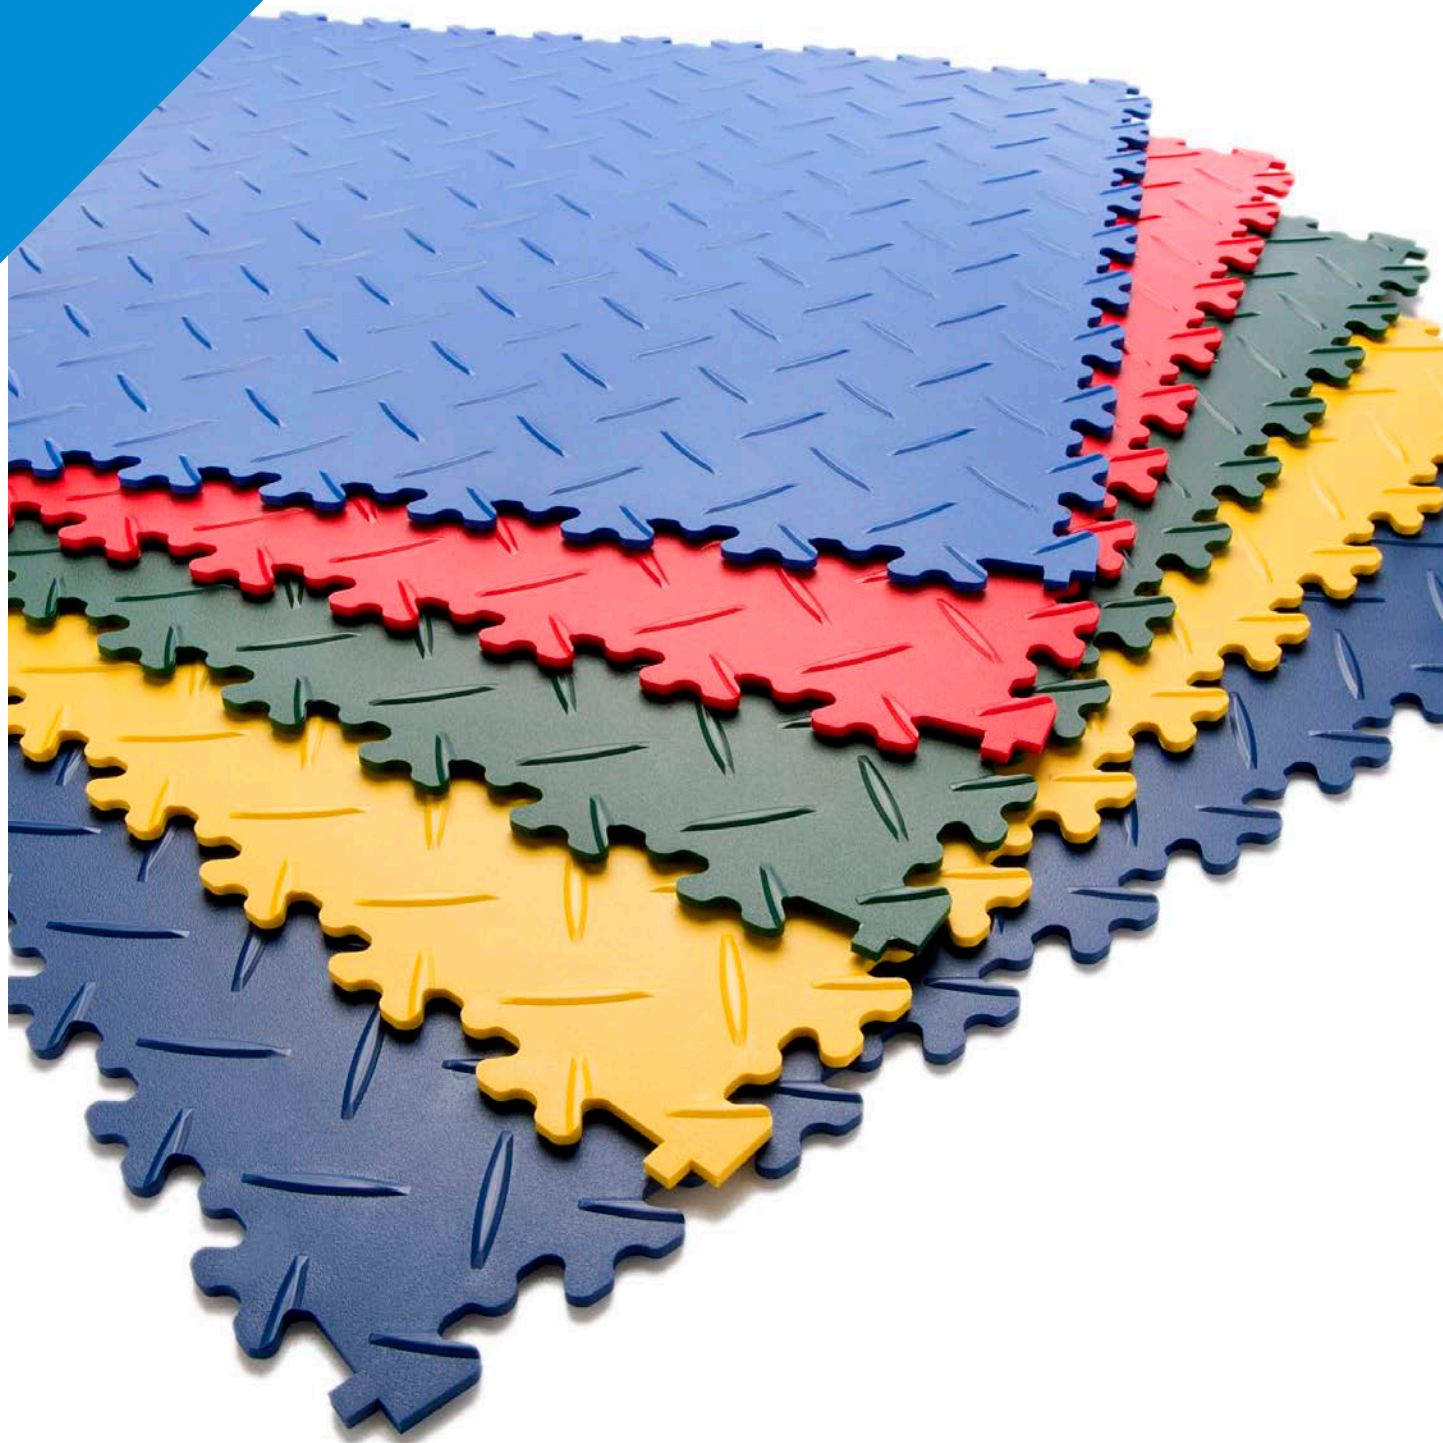

VOOR 17.00
UUR BESTELD
ZELFDE WERKDAG
VERZONDEN

PVC kliktegels

rubbermagazijn

**GRATIS
BEZORGD**

Inhoudsopgave

PVC kliktegels – T-Verbinding

Noppen	4
Hamerslag	5
Afwerkranden	6
Traanplaat	7
Afwerkranden	8

PVC kliktegels – zwaluwstaart verbinding

Artikelnummer	Dikte (mm)	Afmeting (mm)	Kleur
30186051	4,5	500 x 500	zwart
30186052	4,5	500 x 500	donkergrijs
30186054	4,5	500 x 500	lichtgrijs

Motief

T-verbinding

PVC kliktegel - afwerkranden

Kwaliteit : PVC
 Hardheid : 92° Shore A ± 5°
 Brandklasse : BFL S1
 Anti-slip : DS R 10