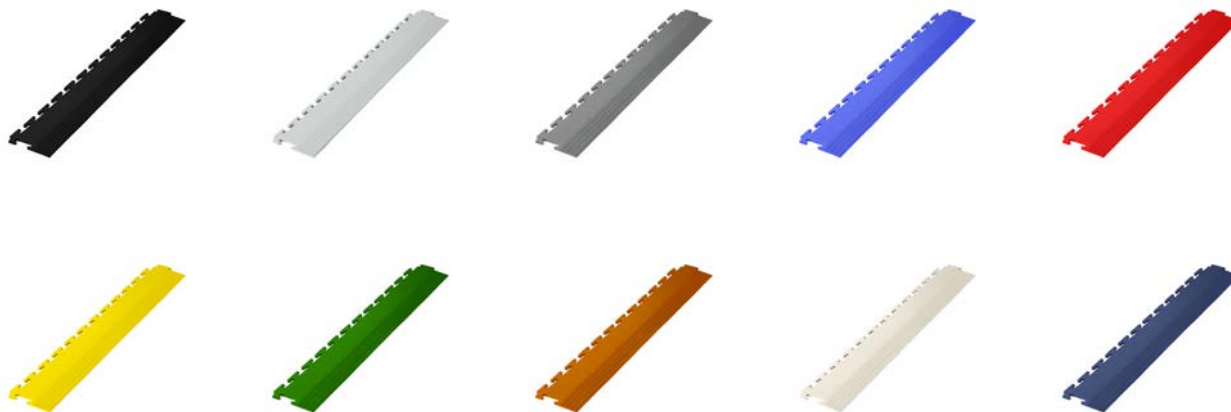

Randstuk T-verbinding (4,5mm)

Artikelnummer	Dikte (mm)	Afmeting (mm)	Kleur
30188021	4,5	500 x 70	zwart
30188022	4,5	500 x 70	lichtgrijs
30188023	4,5	500 x 70	donkergrijs
30188024	4,5	500 x 70	blauw
30188025	4,5	500 x 70	rood
30188026	4,5	500 x 70	geel
30188027	4,5	500 x 70	groen
30188028	4,5	500 x 70	terracotta
30188029	4,5	500 x 70	creme
30188030	4,5	500 x 70	donkerblauw

Hoekstuk T-verbinding (4,5mm)

Artikelnummer	Dikte (mm)	Afmeting (mm)	Kleur
30188071	4,5	570 x 70	zwart
30188072	4,5	570 x 70	lichtgrijs
30188073	4,5	570 x 70	donkergrijs
30188074	4,5	570 x 70	blauw
30188075	4,5	570 x 70	rood
30188076	4,5	570 x 70	geel
30188077	4,5	570 x 70	groen
30188078	4,5	570 x 70	terracotta
30188079	4,5	570 x 70	creme
30188080	4,5	570 x 70	donkerblauw