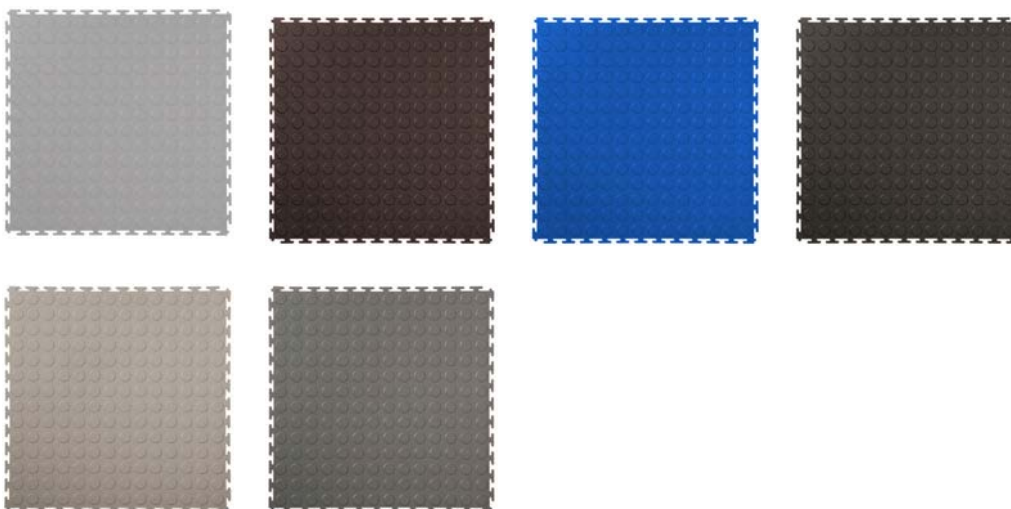

rubbermagazijn

PVC kliktegel noppen (4 -4,5mm)

Kwaliteit : PVC
Hardheid : 92° Shore A ± 5°
Brandklasse : BFL S1
Anti-slip : DS R 10
Motief : noppen

Toepassingen

kantoor, showroom, werkplaats, garage of sportschool

Artikelnummer	Dikte (mm)	Afmeting (mm)	Kleur
30180352	4	520 x 520	lichtgrijs
30180354	4	520 x 520	bruin
30180358	4	520 x 520	blauw
30180950	4,5	500 x 500	zwart
30180952	4,5	500 x 500	lichtgrijs
30180954	4,5	500 x 500	donkergrijs

Artikelnummer	Dikte (mm)	Afmeting (mm)	Kleur
30186051	4,5	500 x 500	zwart
30186052	4,5	500 x 500	donkergrijs
30186054	4,5	500 x 500	lichtgrijs

Motief

T-verbinding

PVC kliktegel - afwerkranden

Kwaliteit : PVC
 Hardheid : 92° Shore A ± 5°
 Brandklasse : BFL S1
 Anti-slip : DS R 10