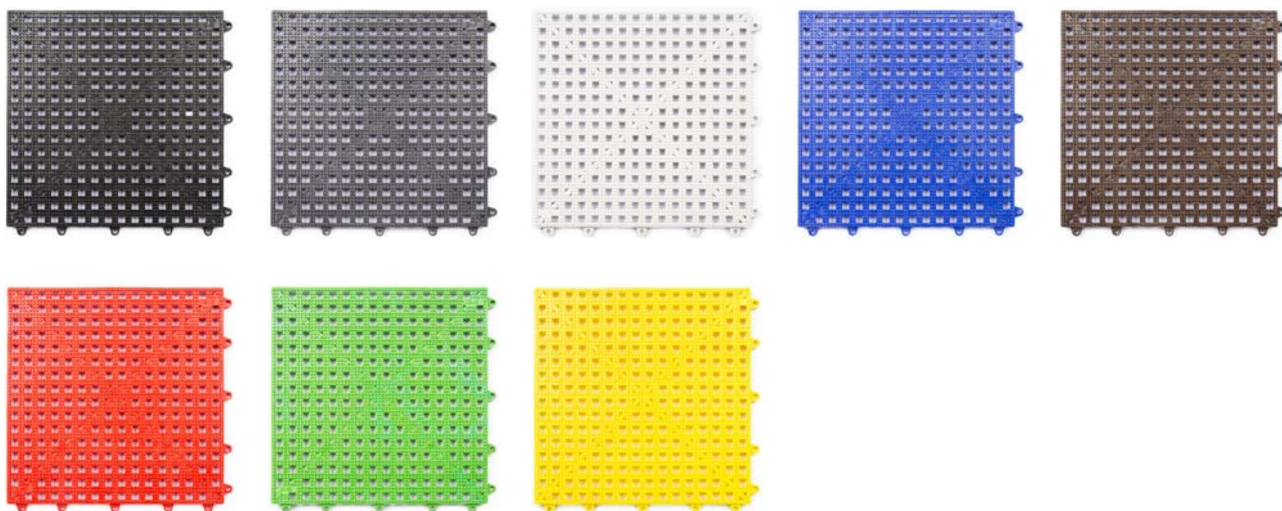

Artikelnummer	Dikte (mm)	Afmeting (mm)	Kleur
31003050	10	300 x 300	zwart
31003052	10	300 x 300	grijs
31003054	10	300 x 300	wit
31003056	10	300 x 300	blauw
31003058	10	300 x 300	bruin
31003060	10	300 x 300	rood
31003062	10	300 x 300	groen
31003064	10	300 x 300	geel