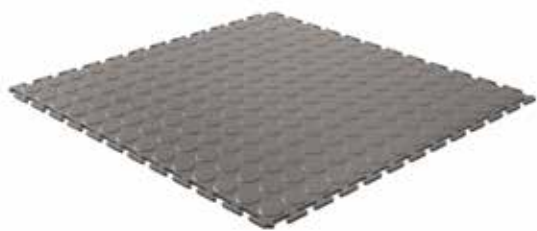

showrooms
ZOETERMEER & NUENEN

VOOR 17.00
UUR BESTELD
BINNEN 48
UUR IN HUIS

pvc kliktegels

rubbermagazijn.nl

**GRATIS
BEZORGD**

PVC-kliktegel Diamant design

kwaliteit : PVC
 hardheid : 92° Shore A ± 5°
 brandklasse : BFL S1
 anti-slip : DS R 10
 motief : tranenplaat

toepassingen

kantoor, showroom, werkplaats, garage of sportschool

artikelnummer	dikte (mm)	afmeting (mm)	kleur
30180510	4	500 x 500	zwart
30180512	4	500 x 500	lichtgrijs
30180454	4	500 x 500	donkergrijs
30180456	4	500 x 500	blauw
30180468	4	500 x 500	donkerblauw
30180458	4	500 x 500	rood
30180466	4	500 x 500	crème
30180462	4	500 x 500	groen
30180460	4	500 x 500	geel
30180464	4	500 x 500	steenrood

motief

zwaluwstaart verbinding

PVC-kliktegel Noppen design

kwaliteit : PVC
 hardheid : 92° Shore A ± 5°
 brandklasse : BFL S1
 anti-slip : DS R 10
 motief : noppen

toepassingen

kantoor, showroom, werkplaats, garage of sportschool