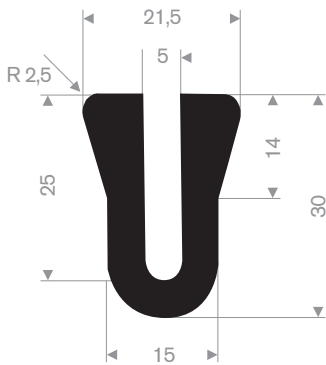

211.04.520
EPDM 70° Shore zwart

211.04.390
EPDM 70° Shore zwart

211.00.565
EPDM 70° Shore zwart

211.00.575
EPDM 70° Shore zwart

211.05.381
EPDM 70° Shore zwart

211.04.385
EPDM 70° Shore zwart

211.00.570
EPDM 70° Shore zwart