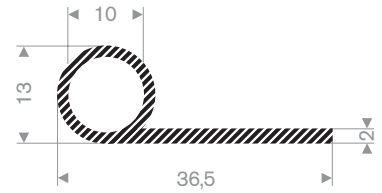

221.01.825
EPDM 15° Shore zwart

221.01.085
EPDM 15° Shore zwart

225.00.083
EPDM 15° Shore zwart

224.00.227
EPDM 15° Shore zwart

224.00.247
EPDM 15° Shore zwart

224.00.287
EPDM 15° Shore zwart

224.00.834
EPDM 15° Shore zwart