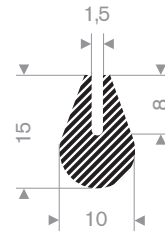

225.00.828
EPDM 15° Shore zwart

225.00.752
EPDM 15° Shore zwart

221.00.130
CR 15° Shore zwart

221.00.140
EPDM 15° Shore zwart

221.00.150
EPDM 15° Shore zwart

221.00.160
EPDM 15° Shore zwart

221.01.108
EPDM 15° Shore zwart