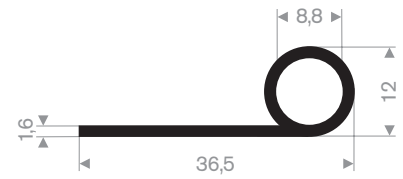

214.00.526
EPDM 70° Shore zwart

214.00.016
EPDM 70° Shore zwart

214.00.145
EPDM 70° Shore zwart

214.00.732
EPDM 70° Shore zwart

214.00.815
EPDM 70° Shore zwart