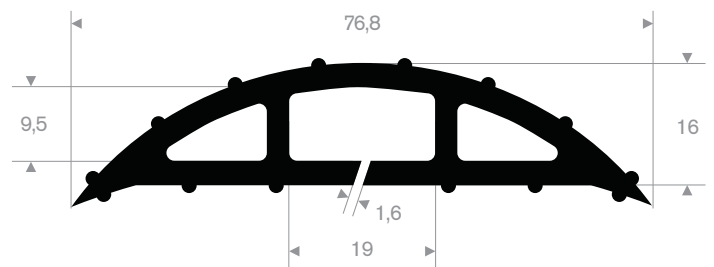

212.02.150
EPDM 70° Shore zwart

212.02.200
EPDM 70° Shore zwart

212.00.022
EPDM 70° Shore zwart

212.00.048
EPDM 70° Shore zwart

212.02.300
EPDM 70° Shore zwart

212.00.088
EPDM 70° Shore zwart

215.00.494
LDPE kunststof geel
lengte 1 meter

215.00.498
90° Shore zwart
lengte 905 mm

215.00.492
SBR 70° Shore geel
lengte 1,5 meter

215.00.480
EPDM 70° Shore zwart

215.00.485
EPDM 70° Shore zwart

215.00.470
PVC 70° Shore zwart
rollengte 9 meter

215.00.471
PVC 70° Shore zwart
rollengte 9 meter