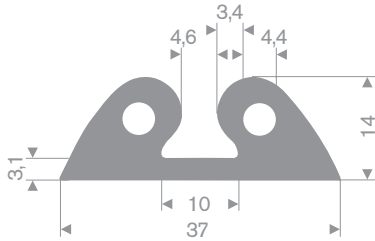

215.01.977
EPDM 70° Shore grijs