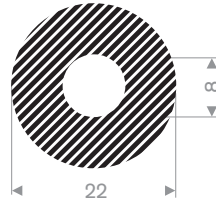

222.00.822
EPDM 15° Shore zwart