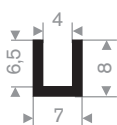

211.00.410
EPDM 70° Shore zwart

211.00.788
EPDM 70° Shore zwart

211.00.802
EPDM 70° Shore zwart

211.01.474
EPDM 70° Shore zwart

211.01.203
EPDM 70° Shore zwart

211.00.435
EPDM 70° Shore zwart