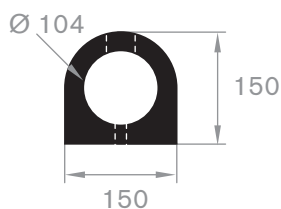

215.01.210
EPDM 70° Shore zwart
lengte 1 meter

216.59.020
EPDM 70° Shore zwart
lengte 805 mm

215.01.200
EPDM 70° Shore zwart

D-fenderblokken met boorgaten

code	hoogte H in mm	breedte B in mm	lengte in mm	gewicht in kg/m
215.01.010	100	100	905	8
215.01.015	150	150	905	14
215.01.020	200	200	1000	30
215.01.022	200	200	2000	60

stootblokken voor laaddocks

code	hoogte H in mm	breedte B in mm	lengte in mm	gewicht in kg/m
215.01.075	100	250	325	8
215.01.080	100	250	445	12

Blok fenders

afmeting van fender			
basis B in mm	hoogte H in mm	afmeting kamer gat diameter $\varnothing d$ in mm	lengte in meters
50	59	32	10
100	100	50	10
150	150	76	10
200	200	76	6
250	250	102	6
300	300	130	6