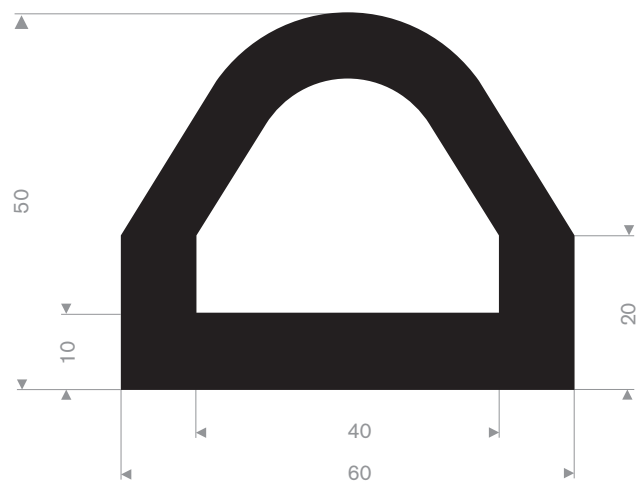

215.06.050
EPDM 70° Shore zwart