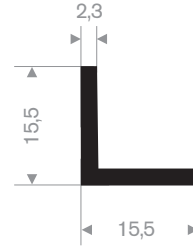

214.00.755
EPDM 70° Shore zwart

214.00.866
EPDM 70° Shore zwart

214.00.877
EPDM 70° Shore zwart

214.00.881
EPDM 70° Shore zwart

216.51.812
EPDM 70° Shore zwart

216.51.914
EPDM 70° Shore zwart

216.51.515
EPDM 70° Shore zwart