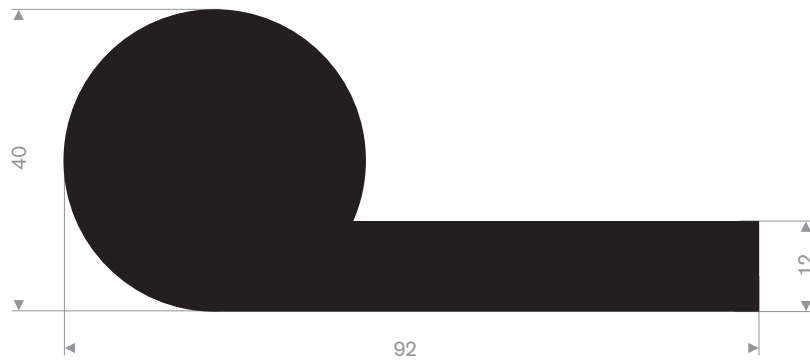

214.00.755
EPDM 70° Shore zwart

214.00.866
EPDM 70° Shore zwart

214.00.877
EPDM 70° Shore zwart