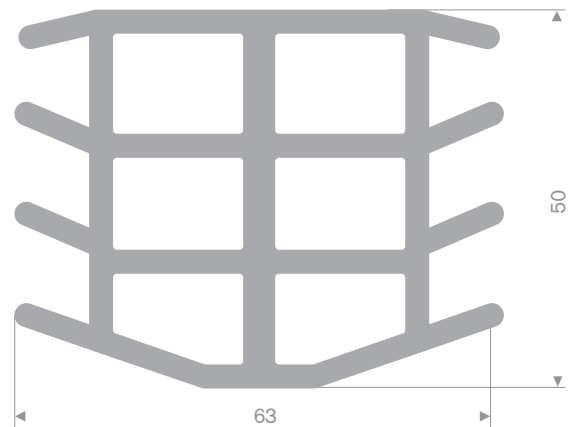

216.05.705
EPDM 70° Shore zwart

216.05.760
EPDM 70° Shore zwart

zwart 216.05.800
grijs 216.05.801
EPDM 70° Shore

216.05.875
EPDM 70° Shore zwart

216.06.601
EPDM 70° Shore grijs

216.03.545
EPDM 65° Shore zwart