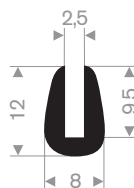

211.04.250
EPDM 70° Shore zwart

211.00.027
EPDM 70° Shore zwart

211.00.018
EPDM 70° Shore zwart

211.00.175
EPDM 70° Shore zwart

211.01.080
EPDM 70° Shore zwart

211.04.300
EPDM 70° Shore zwart