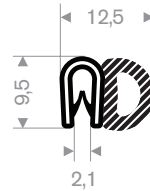

245.00.135
pvc + mosrubber
klembereik 1-2 mm