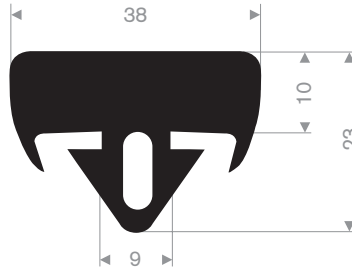

216.00.415
NR/SBR 70° Shore zwart

216.08.051
EPDM 70° Shore zwart