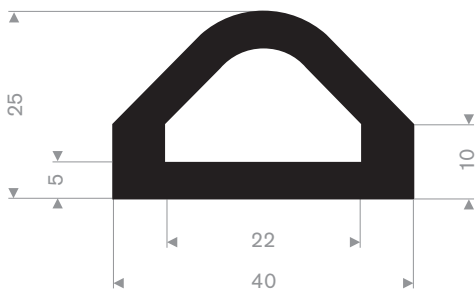

215.00.498
90° Shore zwart
lengte 905 mm

215.00.492
SBR 70° Shore geel
lengte 1,5 meter

215.00.480
EPDM 70° Shore zwart

215.00.485
EPDM 70° Shore zwart

215.00.470
PVC 70° Shore zwart
rollengte 9 meter

215.00.471
PVC 70° Shore zwart
rollengte 9 meter

215.01.300
EPDM 70° Shore zwart

215.01.435
EPDM 65° Shore zwart

215.00.125
EPDM 70° Shore zwart

215.14.031
EPDM 65° Shore zwart

215.14.227
EPDM 70° Shore zwart

215.04.025
EPDM 70° Shore zwart

215.06.050
EPDM 70° Shore zwart

215.01.210
EPDM 70° Shore zwart
lengte 1 meter

216.59.020
EPDM 70° Shore zwart
lengte 805 mm

215.01.200
EPDM 70° Shore zwart

D-fenderblokken met boorgaten

code	hoogte H in mm	breedte B in mm	lengte in mm	gewicht in kg/m
215.01.010	100	100	905	8
215.01.015	150	150	905	14
215.01.020	200	200	1000	30
215.01.022	200	200	2000	60