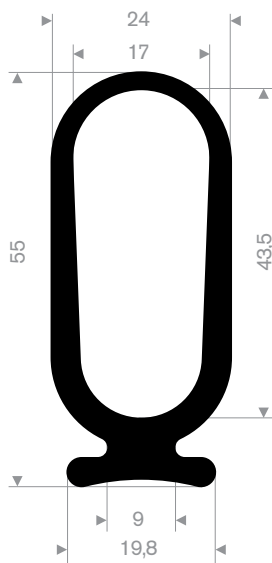

Sleutelgat fenders

afmeting van fender			
basis B in mm	hoogte H in mm	lengte in meters	gewicht circa in kg/m
200	200	2	33
250	250	2	54

Cilindrische fenders

afmeting van fender			
OD D	ID d	lengte in meters	gewicht circa in kg/m
100	50	5	7
150	75	10	16
200	100	6	29
250	125	6	43
300	150	6	66
380	190	6	106

215.00.240
SBR 70° Shore zwart

216.00.415
NR/SBR 70° Shore zwart

216.08.050
EPDM 70° Shore zwart

216.08.051
EPDM 70° Shore zwart

216.00.805
EPDM 70° Shore zwart

216.01.115
EPDM 70° Shore zwart

216.01.119
EPDM 70° Shore zwart