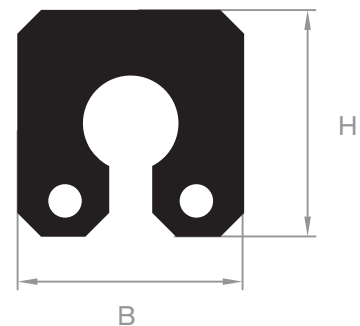

Sleutelgat fenders

afmeting van fender			
basis B in mm	hoogte H in mm	lengte in meters	gewicht circa in kg/m
200	200	2	33
250	250	2	54