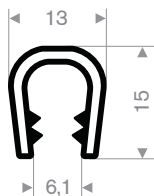

Klembereik 6 - 8 mm

code	kleur
241.00.263	zwart
241.00.263W	wit
241.00.263RD	rood
241.00.263S	zilvergrijs
241.00.263DGR	donkergrijs
241.00.263LGR	lichtgrijs
241.00.263BL	blauw
241.00.263DG	donkergroen
241.00.263LG	lichtgroen
241.00.263Y	geel