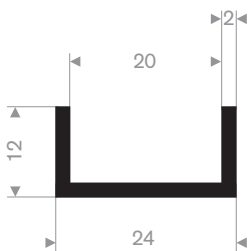

211.01.220
EPDM 70° Shore zwart