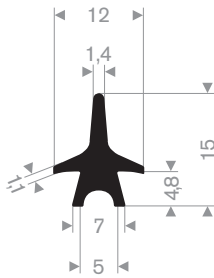

216.01.305
EPDM 70° Shore zwart

216.00.040
EPDM 70° Shore zwart