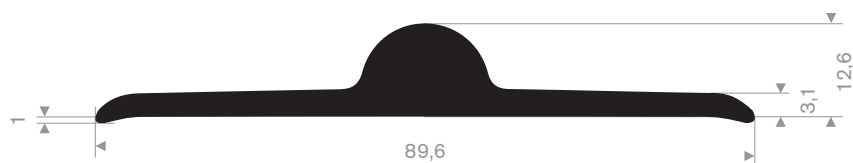

216.09.042
EPDM 70° Shore zwart