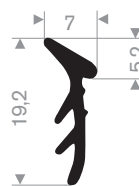

216.03.551
EPDM 65° Shore zwart

216.03.557
EPDM 65° Shore zwart

216.03.575
EPDM 65° Shore zwart

216.02.202
EPDM 65° Shore zwart

216.03.640
EPDM 70° Shore zwart

216.03.633
EPDM 70° Shore zwart

216.03.635
EPDM 70° Shore zwart