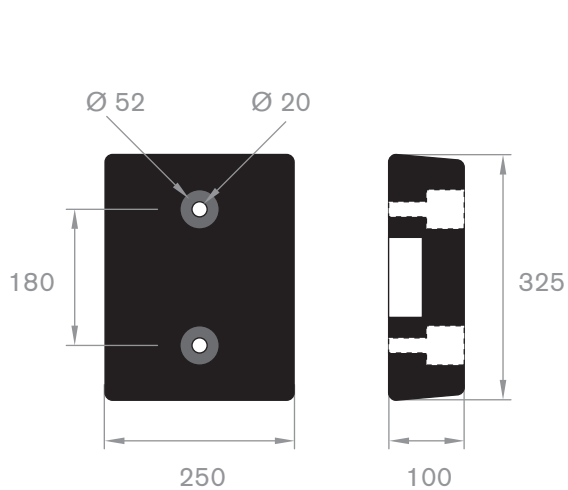

215.00.498
90° Shore zwart
lengte 905 mm

215.00.492
SBR 70° Shore geel
lengte 1,5 meter

215.00.480
EPDM 70° Shore zwart

215.00.485
EPDM 70° Shore zwart

215.00.470
PVC 70° Shore zwart
rollengte 9 meter

215.00.471
PVC 70° Shore zwart
rollengte 9 meter

215.01.210
EPDM 70° Shore zwart
lengte 1 meter

216.59.020
EPDM 70° Shore zwart
lengte 805 mm

215.01.200
EPDM 70° Shore zwart

D-fenderblokken met boorgaten

code	hoogte H in mm	breedte B in mm	lengte in mm	gewicht in kg/m
215.01.010	100	100	905	8
215.01.015	150	150	905	14
215.01.020	200	200	1000	30
215.01.022	200	200	2000	60

stootblokken voor laaddocks

code	hoogte H in mm	breedte B in mm	lengte in mm	gewicht in kg/m
215.01.075	100	250	325	8
215.01.080	100	250	445	12

Blok fenders

afmeting van fender			
basis B in mm	hoogte H in mm	afmeting kamer gat diameter $\varnothing d$ in mm	lengte in meters
50	59	32	10
100	100	50	10
150	150	76	10
200	200	76	6
250	250	102	6
300	300	130	6