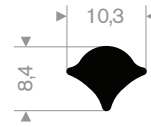

216.50.100
EPDM 65° Shore zwart

213.00.218
EPDM 70° Shore zwart

213.00.288
EPDM 70° Shore zwart

213.00.412
EPDM 70° Shore zwart

zwart 213.00.238
grijs 213.00.239
EPDM 70° Shore

213.00.466
EPDM 70° Shore zwart

213.00.464
EPDM 70° Shore zwart

213.00.211
EPDM 70° Shore zwart

213.00.295
EPDM 70° Shore zwart

213.00.382
EPDM 70° Shore zwart

zwart 213.00.336
grijs 213.00.337
EPDM 70° Shore

213.00.327
EPDM 70° Shore zwart