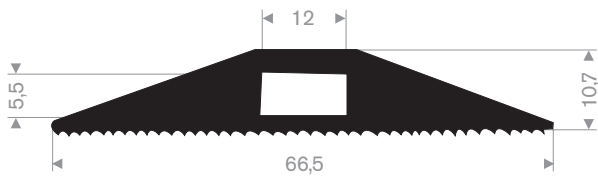

212.02.150
EPDM 70° Shore zwart

212.02.200
EPDM 70° Shore zwart

212.00.022
EPDM 70° Shore zwart

212.00.048
EPDM 70° Shore zwart

212.02.300
EPDM 70° Shore zwart

212.00.088
EPDM 70° Shore zwart

215.00.494
LDPE kunststof geel
lengte 1 meter

215.00.498
90° Shore zwart
lengte 905 mm

215.00.492
SBR 70° Shore geel
lengte 1,5 meter

215.00.480
EPDM 70° Shore zwart

215.00.485
EPDM 70° Shore zwart

215.00.470
PVC 70° Shore zwart
rollengte 9 meter

215.00.471
PVC 70° Shore zwart
rollengte 9 meter