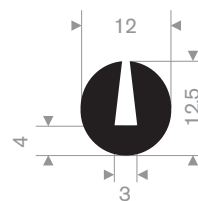

211.04.250
EPDM 70° Shore zwart

211.00.027
EPDM 70° Shore zwart

211.00.018
EPDM 70° Shore zwart

211.00.175
EPDM 70° Shore zwart

211.01.080
EPDM 70° Shore zwart

211.04.300
EPDM 70° Shore zwart