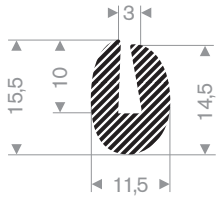

221.00.110
EPDM 15° Shore zwart

221.00.112
EPDM 15° Shore zwart

221.01.078
EPDM 15° Shore zwart

221.01.075
EPDM 15° Shore zwart

221.01.083
EPDM 15° Shore zwart

221.01.088
EPDM 15° Shore zwart

221.01.503
EPDM 15° Shore zwart