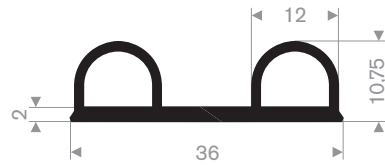

214.00.815
EPDM 70° Shore zwart

214.00.320
EPDM 70° Shore zwart

214.00.702
EPDM 70° Shore zwart

214.00.836
NR 50° Shore creme

216.01.048
EPDM 70° Shore zwart

214.02.120
EPDM 70° Shore zwart

214.01.220
EPDM 70° Shore zwart