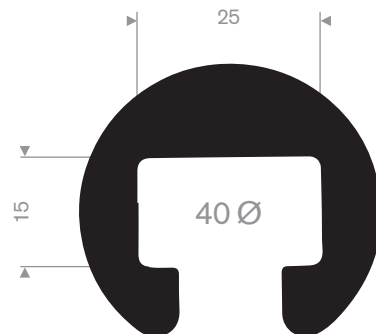

211.08.002
EPDM 70° Shore zwart

211.08.004
EPDM 70° Shore zwart

211.08.222
EPDM 70° Shore zwart

211.05.390
EPDM 70° Shore zwart

211.05.511
EPDM 70° Shore zwart

stootrand

afmeting 25x15mm
kwaliteit PVC hard

code	kleur
252.07.001	zwart
252.07.004	donkergrijs
252.07.008	wit
252.07.019	grijs aluminium