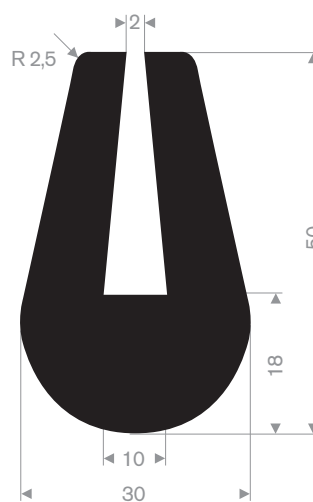

211.04.520
EPDM 70° Shore zwart

211.04.390
EPDM 70° Shore zwart

211.00.565
EPDM 70° Shore zwart

211.00.575
EPDM 70° Shore zwart

211.05.381
EPDM 70° Shore zwart

211.04.385
EPDM 70° Shore zwart

211.00.570
EPDM 70° Shore zwart