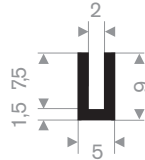

raamloopprofielen

raamloopprofielen

raamloopprofielen
met metaal

celrubberband

celrubberband
zelfklevend

211.00.410
EPDM 70° Shore zwart

211.00.788
EPDM 70° Shore zwart

211.00.802
EPDM 70° Shore zwart