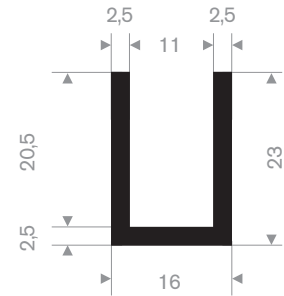

211.01.212
EPDM 70° Shore zwart

211.01.699
EPDM 70° Shore zwart