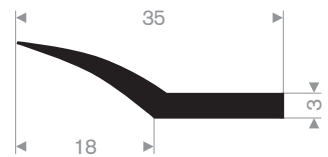

216.00.802
EPDM 90° Shore zwart zelfklevend

216.00.803
EPDM 90° Shore zwart zelfklevend

216.00.038
EPDM 70° Shore zwart

216.04.407
EPDM 70° Shore zwart

216.01.324
EPDM 70° Shore zwart

216.01.328
EPDM 70° Shore zwart