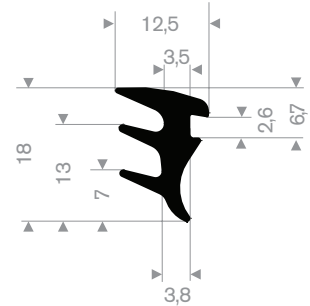

216.03.557
EPDM 65° Shore zwart