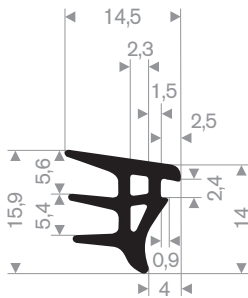

216.03.575
EPDM 65° Shore zwart

216.02.202
EPDM 65° Shore zwart

216.03.640
EPDM 70° Shore zwart