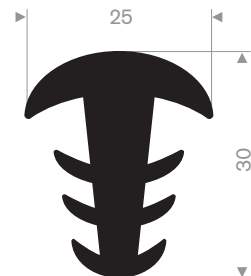

216.04.800
EPDM 70° Shore zwart

216.04.950
EPDM 70° Shore zwart

216.05.000
EPDM 70° Shore zwart

216.05.005
EPDM 70° Shore zwart

216.05.007
EPDM 70° Shore zwart