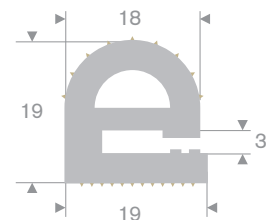

211.01.024
EPDM 70° Shore zwart

211.01.026
EPDM 70° Shore zwart

211.01.028
EPDM 70° Shore zwart

216.04.111
EPDM 70° Shore zwart

216.08.020
EPDM 70° Shore zwart

216.07.011
60° Shore lichtgrijs

216.07.016
60° Shore lichtgrijs