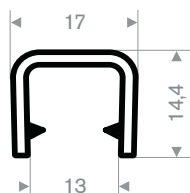

Klembereik 11 - 12 mm

code	kleur
241.00.290	zwart
241.00.290W	wit
241.00.290RD	rood
241.00.290S	zilvergrijs
241.00.290DGR	donkergrijs
241.00.290LGR	lichtgrijs
241.00.290BL	blauw
241.00.290DG	donkergroen
241.00.290LG	lichtgroen
241.00.290Y	geel