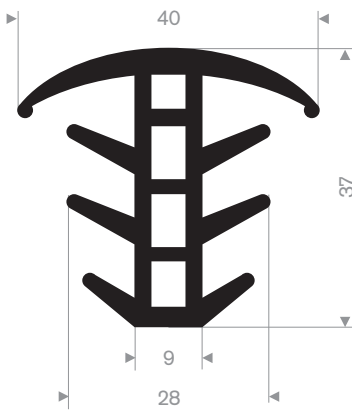

216.03.101
EPDM 70° Shore grijs

216.05.010
EPDM 70° Shore zwart

216.05.015
EPDM 70° Shore zwart

216.05.030
EPDM 70° Shore zwart

216.05.277
EPDM 70° Shore zwart

216.05.650
EPDM 70° Shore zwart

216.05.700
EPDM 70° Shore zwart