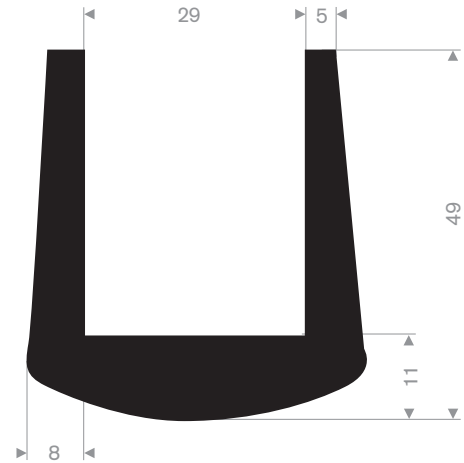

211.08.002
EPDM 70° Shore zwart

211.08.004
EPDM 70° Shore zwart

211.08.222
EPDM 70° Shore zwart

211.05.390
EPDM 70° Shore zwart

211.05.511
EPDM 70° Shore zwart

stootrand

afmeting 25x15mm
kwaliteit PVC hard

code	kleur
252.07.001	zwart
252.07.004	donkergrijs
252.07.008	wit
252.07.019	grijs aluminium