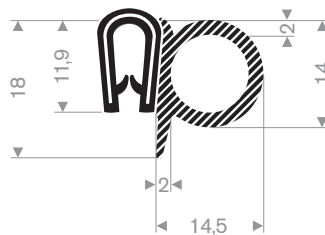

245.00.115
pvc + mosrubber
klembereik 1,5-3 mm