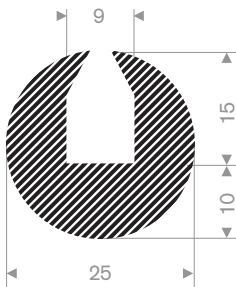

221.00.110
EPDM 15° Shore zwart

221.00.112
EPDM 15° Shore zwart

221.01.078
EPDM 15° Shore zwart

221.01.075
EPDM 15° Shore zwart

221.01.083
EPDM 15° Shore zwart

221.01.088
EPDM 15° Shore zwart

221.01.503
EPDM 15° Shore zwart