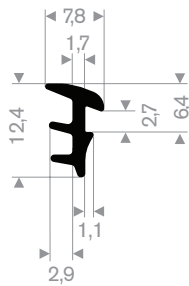

216.05.705
EPDM 70° Shore zwart

216.05.760
EPDM 70° Shore zwart

zwart 216.05.800
grijs 216.05.801
EPDM 70° Shore

216.05.875
EPDM 70° Shore zwart

216.06.601
EPDM 70° Shore grijs

216.03.545
EPDM 65° Shore zwart