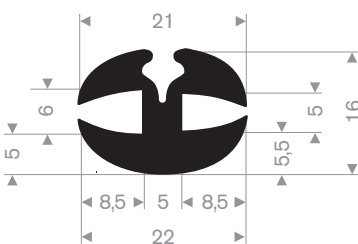

213.00.218
EPDM 70° Shore zwart

213.00.288
EPDM 70° Shore zwart

213.00.412
EPDM 70° Shore zwart

zwart 213.00.238
grijs 213.00.239
EPDM 70° Shore

213.00.466
EPDM 70° Shore zwart

213.00.464
EPDM 70° Shore zwart