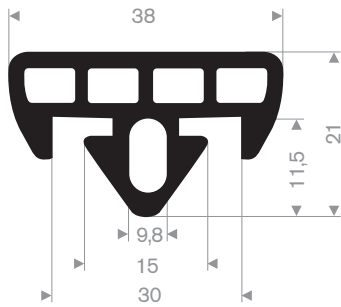

216.08.050
EPDM 70° Shore zwart