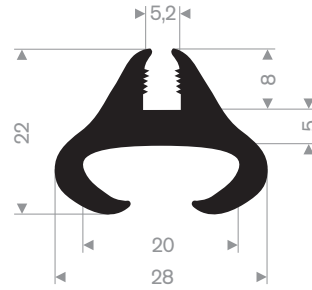

213.02.052
PVC 75° Shore grijs

213.00.816
EPDM 70° Shore zwart