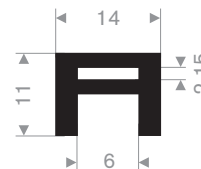

211.09.008
EPDM 65° Shore zwart

211.09.012
CR 65° Shore zwart

211.09.115
EPDM 65° Shore zwart