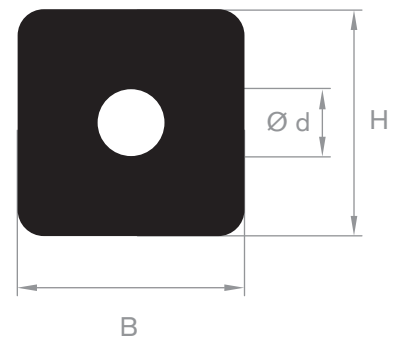

Blok fenders

afmeting van fender			
basis B in mm	hoogte H in mm	afmeting kamer gat diameter $\varnothing d$ in mm	lengte in meters
50	59	32	10
100	100	50	10
150	150	76	10
200	200	76	6
250	250	102	6
300	300	130	6