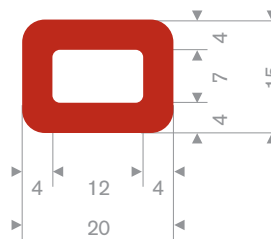

216.00.802
EPDM 90° Shore zwart zelfklevend

216.00.803
EPDM 90° Shore zwart zelfklevend

216.00.038
EPDM 70° Shore zwart

216.04.407
EPDM 70° Shore zwart

216.01.324
EPDM 70° Shore zwart

216.01.328
EPDM 70° Shore zwart