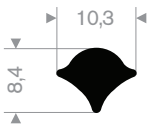

zwart 213.02.008
grijs 213.02.010
EPDM 70° Shore