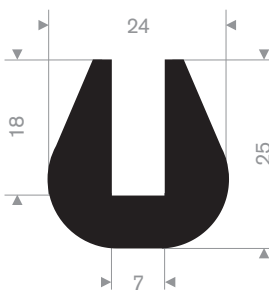

211.00.575
EPDM 70° Shore zwart