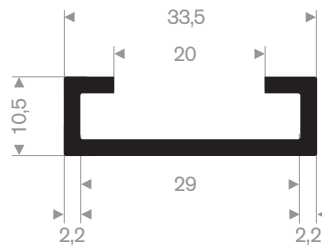

216.04.111
EPDM 70° Shore zwart