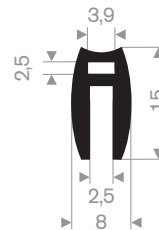

211.09.008
EPDM 65° Shore zwart