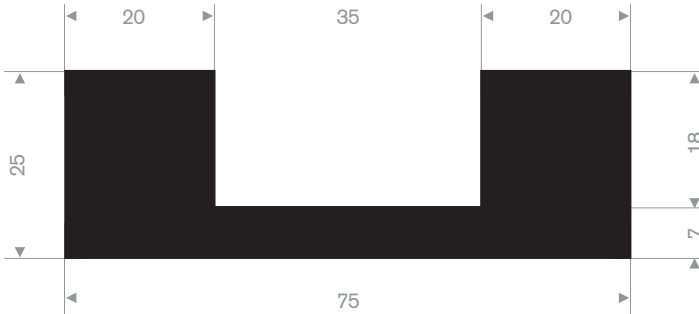

211.01.212
EPDM 70° Shore zwart

211.01.658
EPDM 70° Shore zwart

211.01.515
EPDM 70° Shore zwart

211.01.699
EPDM 70° Shore zwart

211.01.220
EPDM 70° Shore zwart

211.00.620
EPDM 70° Shore zwart

211.08.011
EPDM 70° Shore zwart

211.08.002
EPDM 70° Shore zwart

211.08.004
EPDM 70° Shore zwart

211.08.222
EPDM 70° Shore zwart

211.05.390
EPDM 70° Shore zwart

211.05.511
EPDM 70° Shore zwart

stootrand

afmeting 25x15mm
kwaliteit PVC hard

code	kleur
252.07.001	zwart
252.07.004	donkergrijs
252.07.008	wit
252.07.019	grijs aluminium