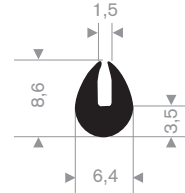

211.00.212
EPDM 70° Shore zwart

211.00.222
EPDM 70° Shore zwart

211.04.250
EPDM 70° Shore zwart

211.00.027
EPDM 70° Shore zwart

211.00.018
EPDM 70° Shore zwart

211.00.175
EPDM 70° Shore zwart

211.01.080
EPDM 70° Shore zwart