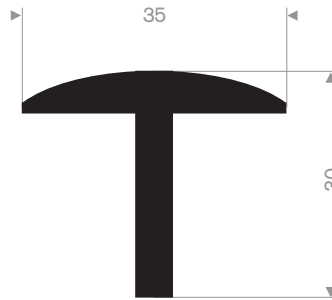

216.03.101
EPDM 70° Shore grijs

216.05.010
EPDM 70° Shore zwart

216.05.015
EPDM 70° Shore zwart

216.05.030
EPDM 70° Shore zwart

216.05.277
EPDM 70° Shore zwart

216.05.650
EPDM 70° Shore zwart

216.05.700
EPDM 70° Shore zwart