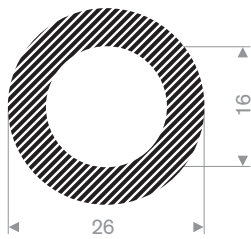

222.01.626
EPDM 15° Shore zwart