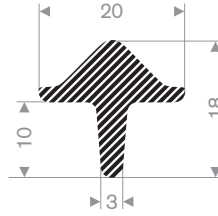

225.01.125
EPDM 15° Shore zwart

225.00.101
EPDM 15° Shore zwart

225.84.040
EPDM 15° Shore zwart

225.01.170
EPDM 15° Shore zwart

225.00.617
EPDM 15° Shore zwart

225.00.619
EPDM 15° Shore zwart

225.00.601
EPDM 15° Shore grijs