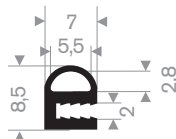

216.07.018
60° Shore lichtgrijs

211.00.444
EPDM 70° Shore zwart

211.09.004
EPDM 65° Shore zwart

211.09.008
EPDM 65° Shore zwart

211.09.012
CR 65° Shore zwart

211.09.115
EPDM 65° Shore zwart

211.09.118
NBR 65° Shore zwart