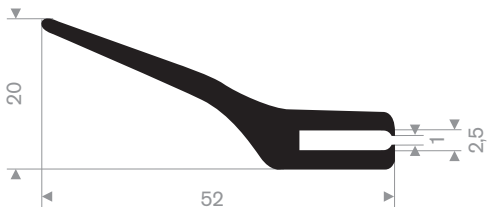

216.07.018
60° Shore lichtgrijs

211.00.444
EPDM 70° Shore zwart

211.09.004
EPDM 65° Shore zwart

211.09.008
EPDM 65° Shore zwart

211.09.012
CR 65° Shore zwart

211.09.115
EPDM 65° Shore zwart

211.09.118
NBR 65° Shore zwart