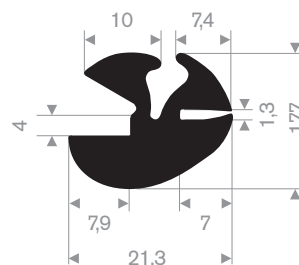

213.00.218
EPDM 70° Shore zwart

213.00.288
EPDM 70° Shore zwart

213.00.412
EPDM 70° Shore zwart

zwart 213.00.238
grijs 213.00.239
EPDM 70° Shore

213.00.466
EPDM 70° Shore zwart

213.00.464
EPDM 70° Shore zwart