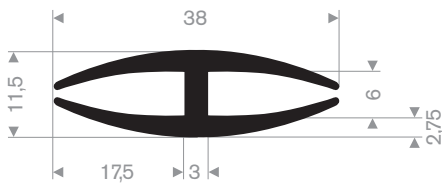

212.02.150
EPDM 70° Shore zwart

212.02.200
EPDM 70° Shore zwart

212.00.022
EPDM 70° Shore zwart

212.00.048
EPDM 70° Shore zwart

212.02.300
EPDM 70° Shore zwart

212.00.088
EPDM 70° Shore zwart

215.00.494
LDPE kunststof geel
lengte 1 meter

215.00.498
90° Shore zwart
lengte 905 mm

215.00.492
SBR 70° Shore geel
lengte 1,5 meter

215.00.480
EPDM 70° Shore zwart

215.00.485
EPDM 70° Shore zwart

215.00.470
PVC 70° Shore zwart
rollengte 9 meter

215.00.471
PVC 70° Shore zwart
rollengte 9 meter