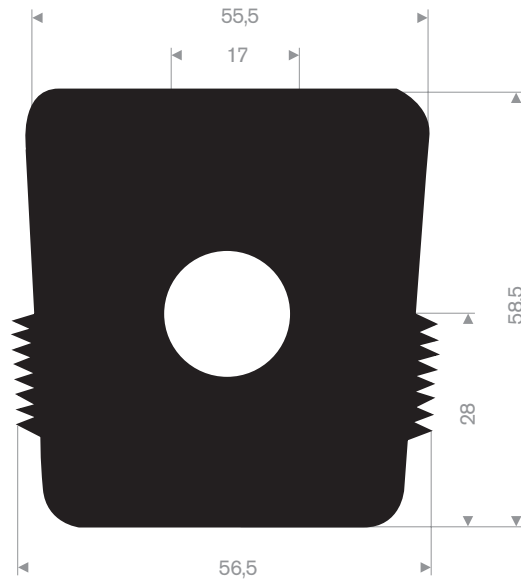

Sleutelgat fenders

afmeting van fender			
basis B in mm	hoogte H in mm	lengte in meters	gewicht circa in kg/m
200	200	2	33
250	250	2	54

Cilindrische fenders

afmeting van fender			
OD D	ID d	lengte in meters	gewicht circa in kg/m
100	50	5	7
150	75	10	16
200	100	6	29
250	125	6	43
300	150	6	66
380	190	6	106