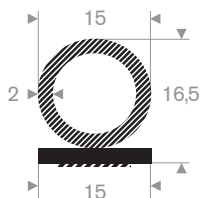

216.03.641
EPDM 70° Shore zwart

216.01.305
EPDM 70° Shore zwart

216.00.040
EPDM 70° Shore zwart

216.00.715
EPDM 70° Shore zwart

216.01.307
EPDM 70° Shore zwart

216.01.309
EPDM 70° Shore zwart

216.00.801
EPDM 90° Shore zwart zelfklevend