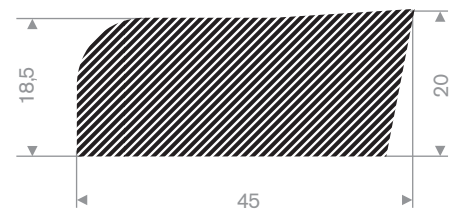

225.00.772
EPDM 15° Shore zwart

225.01.040
celrubber plintprofiel zwart

225.01.042
celrubber plintprofiel grijs

228.14.520
EPDM 15° Shore zwart

Klembereik 0,5 - 2 mm

code	kleur
241.00.128	zwart
241.00.128W	wit
241.00.128RD	rood
241.00.128S	zilvergrijs
241.00.128DGR	donkergrijs
241.00.128LGR	lichtgrijs
241.00.128BL	blauw
241.00.128DG	donkergroen
241.00.128LG	lichtgroen
241.00.128Y	geel