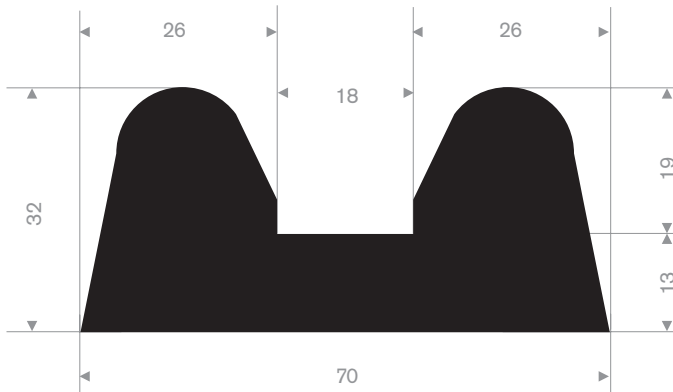

215.17.055
EPDM 65° Shore zwart

215.00.450
EPDM 65° Shore zwart