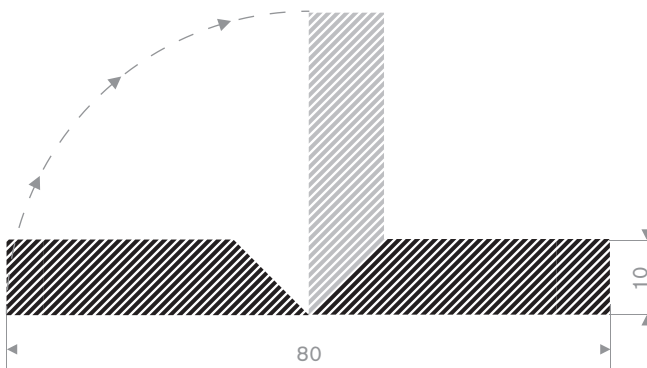

225.84.040
EPDM 15° Shore zwart