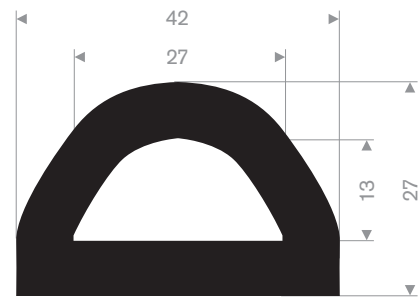

215.14.227
EPDM 70° Shore zwart