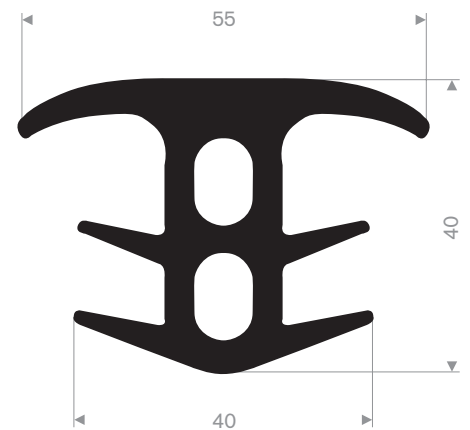

zwart 216.05.800
grijs 216.05.801
EPDM 70° Shore