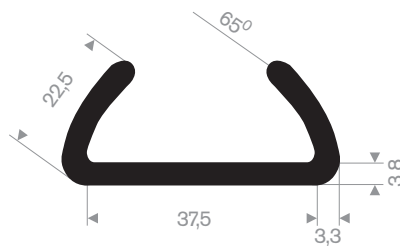

211.01.212
EPDM 70° Shore zwart

211.01.658
EPDM 70° Shore zwart

211.01.515
EPDM 70° Shore zwart

211.01.699
EPDM 70° Shore zwart

211.01.220
EPDM 70° Shore zwart

211.00.620
EPDM 70° Shore zwart

211.08.011
EPDM 70° Shore zwart

211.08.002
EPDM 70° Shore zwart

211.08.004
EPDM 70° Shore zwart

211.08.222
EPDM 70° Shore zwart

211.05.390
EPDM 70° Shore zwart

211.05.511
EPDM 70° Shore zwart

stootrand

afmeting 25x15mm
kwaliteit PVC hard

code	kleur
252.07.001	zwart
252.07.004	donkergrijs
252.07.008	wit
252.07.019	grijs aluminium