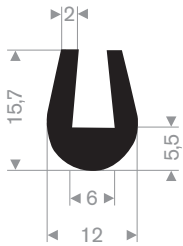

211.04.300
EPDM 70° Shore zwart

211.00.123
EPDM 70° Shore zwart

zwart 211.01.201
EPDM 70° Shore zwart

211.00.180
EPDM 70° Shore zwart

211.00.224
EPDM 70° Shore zwart

211.04.510
EPDM 70° Shore zwart

211.04.550
EPDM 70° Shore zwart