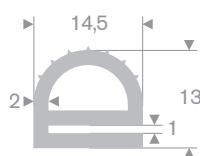

211.01.024
EPDM 70° Shore zwart

211.01.026
EPDM 70° Shore zwart

211.01.028
EPDM 70° Shore zwart

216.04.111
EPDM 70° Shore zwart

216.08.020
EPDM 70° Shore zwart

216.07.011
60° Shore lichtgrijs

216.07.016
60° Shore lichtgrijs