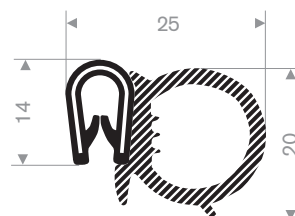

245.00.100
pvc + mosrubber
klembereik 1,5-3 mm

245.00.135
pvc + mosrubber
klembereik 1-2 mm

245.00.140
pvc + mosrubber
klembereik 1-3 mm

245.00.155
pvc + mosrubber
klembereik 1,5-3 mm

245.00.115
pvc + mosrubber
klembereik 1,5-3 mm

245.00.120
pvc + mosrubber
klembereik 1,5-4 mm