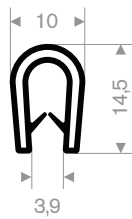

Klembereik 1 - 4 mm

code	kleur
241.00.231	zwart
241.00.231W	wit
241.00.231RD	rood
241.00.231S	zilvergrijs
241.00.231DGR	donkergrijs
241.00.231LGR	lichtgrijs
241.00.231BL	blauw
241.00.231DG	donkergroen
241.00.231LG	lichtgroen
241.00.231Y	geel