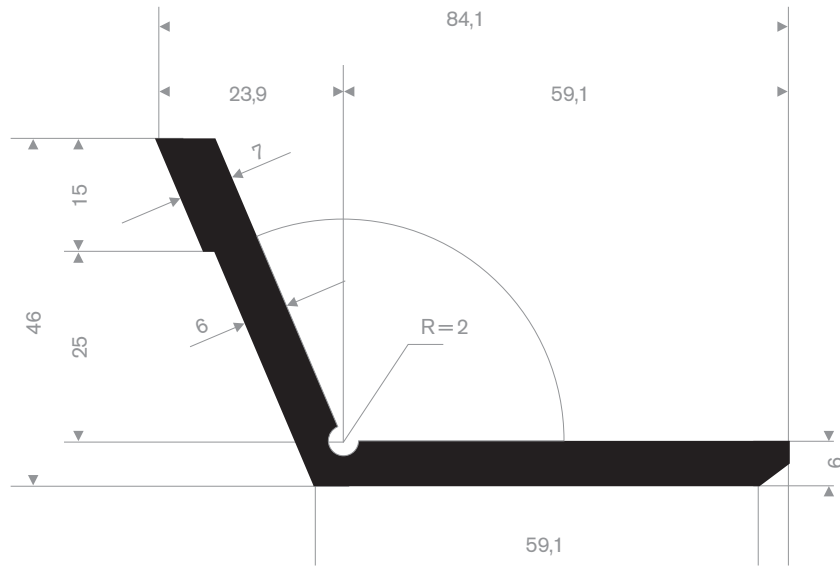

216.52.015
EPDM 70° Shore zwart

216.52.020
EPDM 70° Shore zwart

216.52.525
EPDM 60° Shore zwart

216.55.020
EPDM 70° Shore zwart

216.55.023
EPDM 60° Shore zwart

216.55.535
EPDM 60° Shore zwart

216.56.050
EPDM 70° Shore zwart