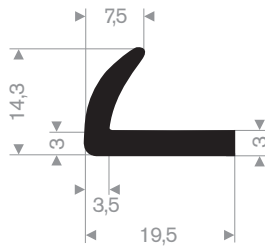

214.00.755
EPDM 70° Shore zwart

214.00.866
EPDM 70° Shore zwart

214.00.877
EPDM 70° Shore zwart

214.00.881
EPDM 70° Shore zwart

216.51.812
EPDM 70° Shore zwart

216.51.914
EPDM 70° Shore zwart

216.51.515
EPDM 70° Shore zwart