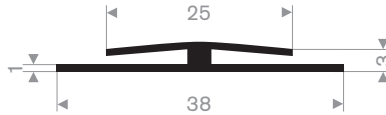

213.00.000
peestrekker

213.00.812
EPDM 70° Shore zwart

213.00.816
EPDM 70° Shore zwart

213.00.860
EPDM 70° Shore zwart

213.00.866
EPDM 70° Shore zwart

212.00.024
EPDM 70° Shore zwart

212.01.011
EPDM 70° Shore zwart