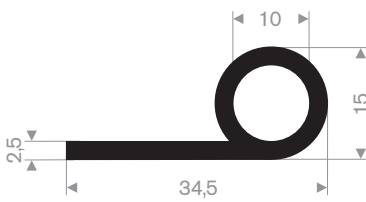

211.09.175
EPDM 65° Shore zwart

211.00.233
EPDM 70° Shore zwart

211.09.006
EPDM 55° Shore zwart

214.00.526
EPDM 70° Shore zwart

214.00.016
EPDM 70° Shore zwart

214.00.145
EPDM 70° Shore zwart

214.00.732
EPDM 70° Shore zwart