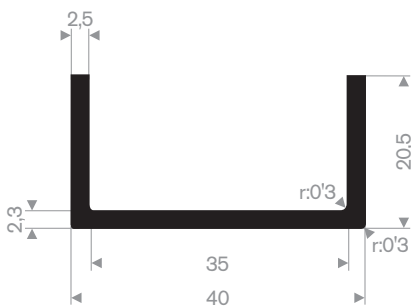

211.01.212
EPDM 70° Shore zwart

211.01.658
EPDM 70° Shore zwart

211.01.515
EPDM 70° Shore zwart

211.01.699
EPDM 70° Shore zwart

211.01.220
EPDM 70° Shore zwart

211.00.620
EPDM 70° Shore zwart

211.08.011
EPDM 70° Shore zwart

211.08.002
EPDM 70° Shore zwart

211.08.004
EPDM 70° Shore zwart

211.08.222
EPDM 70° Shore zwart

211.05.390
EPDM 70° Shore zwart

211.05.511
EPDM 70° Shore zwart

stootrand

afmeting 25x15mm
kwaliteit PVC hard

code	kleur
252.07.001	zwart
252.07.004	donkergrijs
252.07.008	wit
252.07.019	grijs aluminium