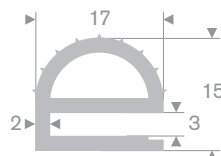

211.01.024
EPDM 70° Shore zwart

211.01.026
EPDM 70° Shore zwart

211.01.028
EPDM 70° Shore zwart

216.04.111
EPDM 70° Shore zwart

216.08.020
EPDM 70° Shore zwart

216.07.011
60° Shore lichtgrijs

216.07.016
60° Shore lichtgrijs