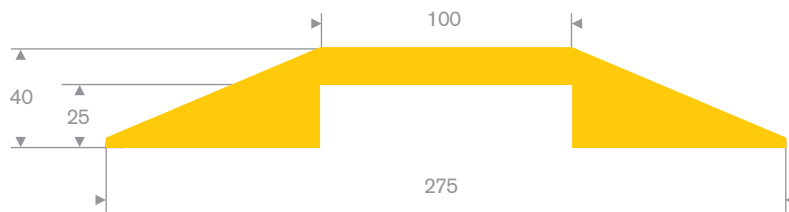

212.02.150
EPDM 70° Shore zwart

212.02.200
EPDM 70° Shore zwart

212.00.022
EPDM 70° Shore zwart

212.00.048
EPDM 70° Shore zwart

212.02.300
EPDM 70° Shore zwart

212.00.088
EPDM 70° Shore zwart

215.00.494
LDPE kunststof geel
lengte 1 meter

215.00.498
90° Shore zwart
lengte 905 mm

215.00.492
SBR 70° Shore geel
lengte 1,5 meter

215.00.480
EPDM 70° Shore zwart

215.00.485
EPDM 70° Shore zwart

215.00.470
PVC 70° Shore zwart
rollengte 9 meter

215.00.471
PVC 70° Shore zwart
rollengte 9 meter