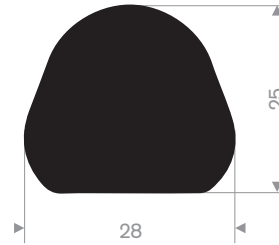

215.00.125
EPDM 70° Shore zwart