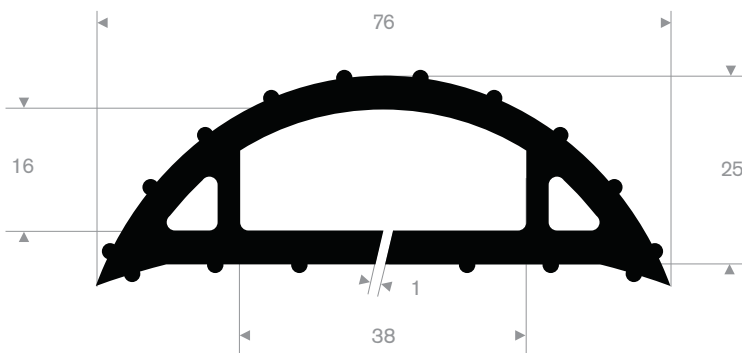

212.02.150
EPDM 70° Shore zwart

212.02.200
EPDM 70° Shore zwart

212.00.022
EPDM 70° Shore zwart

212.00.048
EPDM 70° Shore zwart

212.02.300
EPDM 70° Shore zwart

212.00.088
EPDM 70° Shore zwart

215.00.494
LDPE kunststof geel
lengte 1 meter

215.00.498
90° Shore zwart
lengte 905 mm

215.00.492
SBR 70° Shore geel
lengte 1,5 meter

215.00.480
EPDM 70° Shore zwart

215.00.485
EPDM 70° Shore zwart

215.00.470
PVC 70° Shore zwart
rollengte 9 meter

215.00.471
PVC 70° Shore zwart
rollengte 9 meter