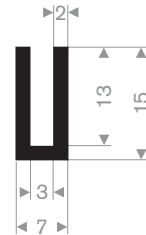

211.00.435
EPDM 70° Shore zwart