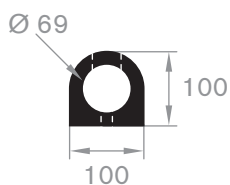

215.01.210
EPDM 70° Shore zwart
lengte 1 meter

216.59.020
EPDM 70° Shore zwart
lengte 805 mm

215.01.200
EPDM 70° Shore zwart

D-fenderblokken met boorgaten

code	hoogte H in mm	breedte B in mm	lengte in mm	gewicht in kg/m
215.01.010	100	100	905	8
215.01.015	150	150	905	14
215.01.020	200	200	1000	30
215.01.022	200	200	2000	60

stootblokken voor laaddocks

code	hoogte H in mm	breedte B in mm	lengte in mm	gewicht in kg/m
215.01.075	100	250	325	8
215.01.080	100	250	445	12

Blok fenders

afmeting van fender			
basis B in mm	hoogte H in mm	afmeting kamer gat diameter $\varnothing d$ in mm	lengte in meters
50	59	32	10
100	100	50	10
150	150	76	10
200	200	76	6
250	250	102	6
300	300	130	6