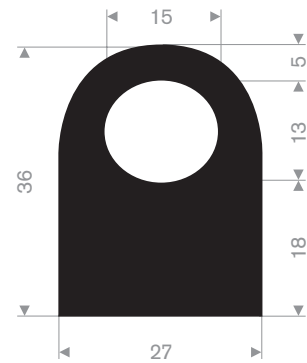

215.28.736
EPDM 40° Shore zwart