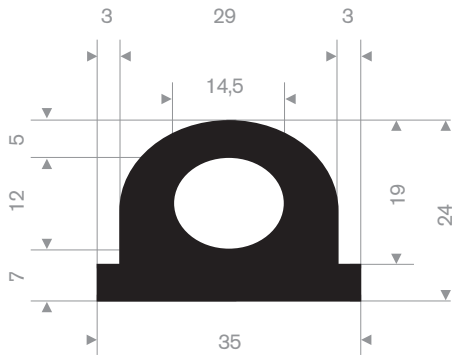

215.01.435
EPDM 65° Shore zwart