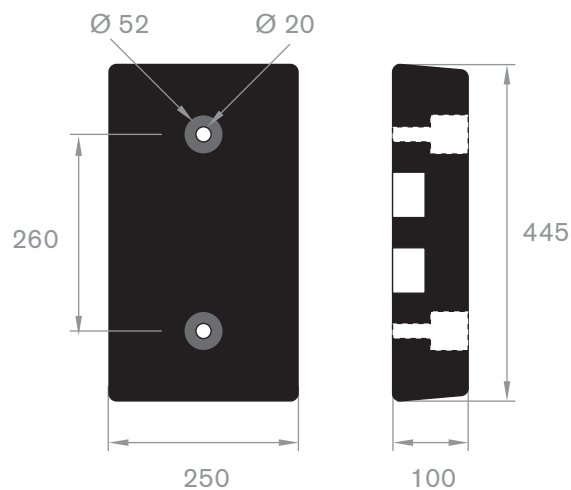

215.01.210
EPDM 70° Shore zwart
lengte 1 meter

216.59.020
EPDM 70° Shore zwart
lengte 805 mm

215.01.200
EPDM 70° Shore zwart

D-fenderblokken met boorgaten

code	hoogte H in mm	breedte B in mm	lengte in mm	gewicht in kg/m
215.01.010	100	100	905	8
215.01.015	150	150	905	14
215.01.020	200	200	1000	30
215.01.022	200	200	2000	60

stootblokken voor laaddocks

code	hoogte H in mm	breedte B in mm	lengte in mm	gewicht in kg/m
215.01.075	100	250	325	8
215.01.080	100	250	445	12

Blok fenders

afmeting van fender			
basis B in mm	hoogte H in mm	afmeting kamer gat diameter $\varnothing d$ in mm	lengte in meters
50	59	32	10
100	100	50	10
150	150	76	10
200	200	76	6
250	250	102	6
300	300	130	6