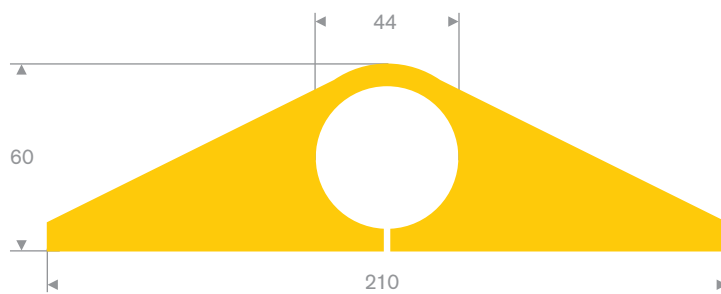

212.02.150
EPDM 70° Shore zwart

212.02.200
EPDM 70° Shore zwart

212.00.022
EPDM 70° Shore zwart

212.00.048
EPDM 70° Shore zwart

212.02.300
EPDM 70° Shore zwart

212.00.088
EPDM 70° Shore zwart

215.00.494
LDPE kunststof geel
lengte 1 meter

215.00.498
90° Shore zwart
lengte 905 mm

215.00.492
SBR 70° Shore geel
lengte 1,5 meter

215.00.480
EPDM 70° Shore zwart

215.00.485
EPDM 70° Shore zwart

215.00.470
PVC 70° Shore zwart
rollengte 9 meter

215.00.471
PVC 70° Shore zwart
rollengte 9 meter