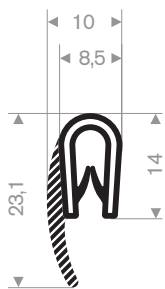

245.00.100
pvc + mosrubber
klembereik 1,5-3 mm