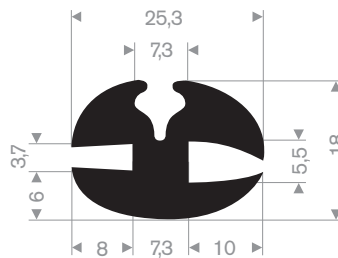

216.50.100
EPDM 65° Shore zwart

213.00.218
EPDM 70° Shore zwart

213.00.288
EPDM 70° Shore zwart

213.00.412
EPDM 70° Shore zwart

zwart 213.00.238
grijs 213.00.239
EPDM 70° Shore

213.00.466
EPDM 70° Shore zwart