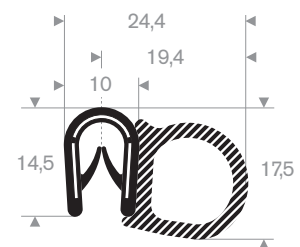

245.00.100
pvc + mosrubber
klembereik 1,5-3 mm

245.00.135
pvc + mosrubber
klembereik 1-2 mm

245.00.140
pvc + mosrubber
klembereik 1-3 mm

245.00.155
pvc + mosrubber
klembereik 1,5-3 mm

245.00.115
pvc + mosrubber
klembereik 1,5-3 mm

245.00.120
pvc + mosrubber
klembereik 1,5-4 mm