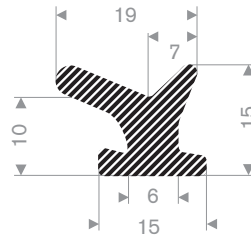

225.00.640
EPDM 15° Shore zwart

225.01.303
EPDM 15° Shore zwart