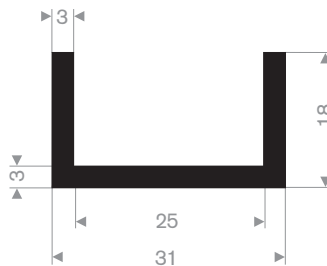

211.01.212
EPDM 70° Shore zwart

211.01.658
EPDM 70° Shore zwart

211.01.515
EPDM 70° Shore zwart

211.01.699
EPDM 70° Shore zwart

211.01.220
EPDM 70° Shore zwart

211.00.620
EPDM 70° Shore zwart

211.08.011
EPDM 70° Shore zwart

211.08.002
EPDM 70° Shore zwart

211.08.004
EPDM 70° Shore zwart

211.08.222
EPDM 70° Shore zwart

211.05.390
EPDM 70° Shore zwart

211.05.511
EPDM 70° Shore zwart

stootrand

afmeting 25x15mm
kwaliteit PVC hard

code	kleur
252.07.001	zwart
252.07.004	donkergrijs
252.07.008	wit
252.07.019	grijs aluminium