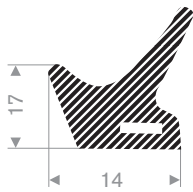

225.01.125
EPDM 15° Shore zwart

225.00.101
EPDM 15° Shore zwart

225.84.040
EPDM 15° Shore zwart

225.01.170
EPDM 15° Shore zwart

225.00.617
EPDM 15° Shore zwart

225.00.619
EPDM 15° Shore zwart

225.00.601
EPDM 15° Shore grijs