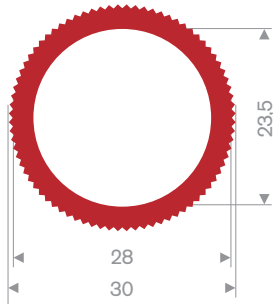

219.01.021
EPDM + textiel

216.61.085
siliconen rood

216.61.122BL
siliconen blauw

216.61.122RD
siliconen rood