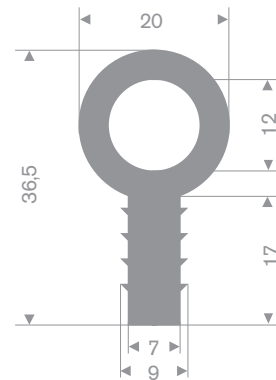

216.03.101
EPDM 70° Shore grijs