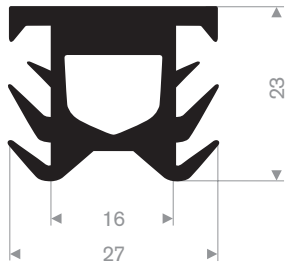

216.03.101
EPDM 70° Shore grijs

216.05.010
EPDM 70° Shore zwart

216.05.015
EPDM 70° Shore zwart

216.05.030
EPDM 70° Shore zwart

216.05.277
EPDM 70° Shore zwart

216.05.650
EPDM 70° Shore zwart

216.05.700
EPDM 70° Shore zwart