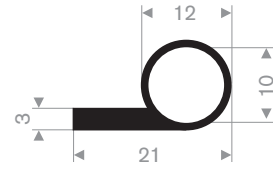

211.09.175
EPDM 65° Shore zwart

211.00.233
EPDM 70° Shore zwart

211.09.006
EPDM 55° Shore zwart

214.00.526
EPDM 70° Shore zwart

214.00.016
EPDM 70° Shore zwart

214.00.145
EPDM 70° Shore zwart

214.00.732
EPDM 70° Shore zwart