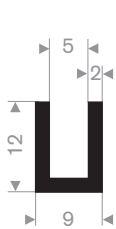

raamloopprofielen

raamloopprofielen

raamloopprofielen
met metaal

celrubberband

celrubberband
zelfklevend

211.00.410
EPDM 70° Shore zwart

211.00.788
EPDM 70° Shore zwart

211.00.802
EPDM 70° Shore zwart

211.01.474
EPDM 70° Shore zwart

211.01.203
EPDM 70° Shore zwart

211.00.435
EPDM 70° Shore zwart

211.00.416
EPDM 70° Shore zwart

211.01.204
EPDM 70° Shore zwart

211.00.421
EPDM 70° Shore zwart

211.01.205
EPDM 70° Shore zwart