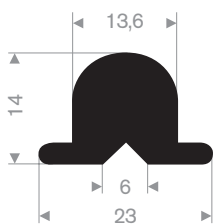

215.00.498
90° Shore zwart
lengte 905 mm

215.00.492
SBR 70° Shore geel
lengte 1,5 meter

215.00.480
EPDM 70° Shore zwart

215.00.485
EPDM 70° Shore zwart

215.00.470
PVC 70° Shore zwart
rollengte 9 meter

215.00.471
PVC 70° Shore zwart
rollengte 9 meter

215.00.472
PVC 70° Shore zwart
rollengte 9 meter

215.01.977
EPDM 70° Shore grijs

215.15.025
EPDM 65° Shore zwart

215.17.055
EPDM 65° Shore zwart

215.00.450
EPDM 65° Shore zwart

215.01.398
EPDM 70° Shore zwart