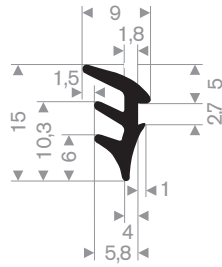

216.05.705
EPDM 70° Shore zwart

216.05.760
EPDM 70° Shore zwart

zwart 216.05.800
grijs 216.05.801
EPDM 70° Shore

216.05.875
EPDM 70° Shore zwart

216.06.601
EPDM 70° Shore grijs

216.03.545
EPDM 65° Shore zwart