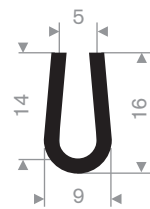

211.00.100
EPDM 70° Shore zwart

211.00.494
EPDM 70° Shore zwart

211.00.090
EPDM 70° Shore zwart

211.00.095
EPDM 70° Shore zwart

211.00.036
EPDM 70° Shore zwart

211.00.039
EPDM 70° Shore zwart

211.00.118
EPDM 70° Shore zwart