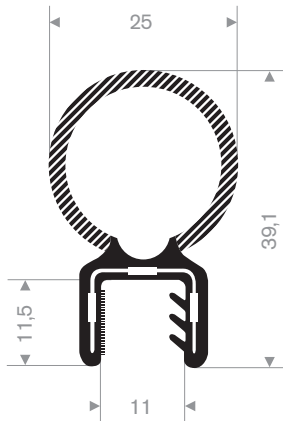

245.00.120
pvc + mosrubber
klembereik 1,5-4 mm

245.00.102
pvc + mosrubber
klembereik 1,5-4 mm

245.00.116
pvc + volrubber
klembereik 1,5-4 mm

245.00.119
PVC + mosrubber
klembereik 1-4mm

245.00.812
pvc + mosrubber
klembereik 9-10,5 mm