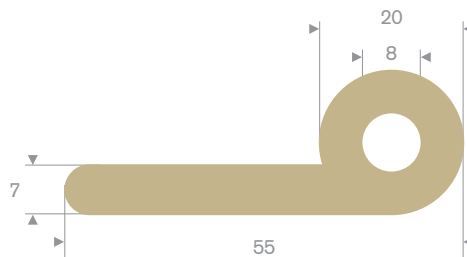

214.00.526
EPDM 70° Shore zwart

214.00.016
EPDM 70° Shore zwart

214.00.145
EPDM 70° Shore zwart

214.00.732
EPDM 70° Shore zwart

214.00.815
EPDM 70° Shore zwart