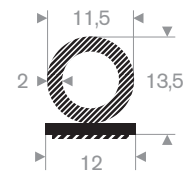

216.03.641
EPDM 70° Shore zwart

216.01.305
EPDM 70° Shore zwart

216.00.040
EPDM 70° Shore zwart

216.00.715
EPDM 70° Shore zwart

216.01.307
EPDM 70° Shore zwart

216.01.309
EPDM 70° Shore zwart

216.00.801
EPDM 90° Shore zwart zelfklevend