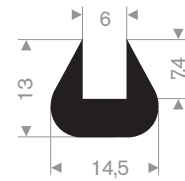

211.04.300
EPDM 70° Shore zwart

211.00.123
EPDM 70° Shore zwart

zwart 211.01.201
EPDM 70° Shore zwart

211.00.180
EPDM 70° Shore zwart

211.00.224
EPDM 70° Shore zwart

211.04.510
EPDM 70° Shore zwart

211.04.550
EPDM 70° Shore zwart