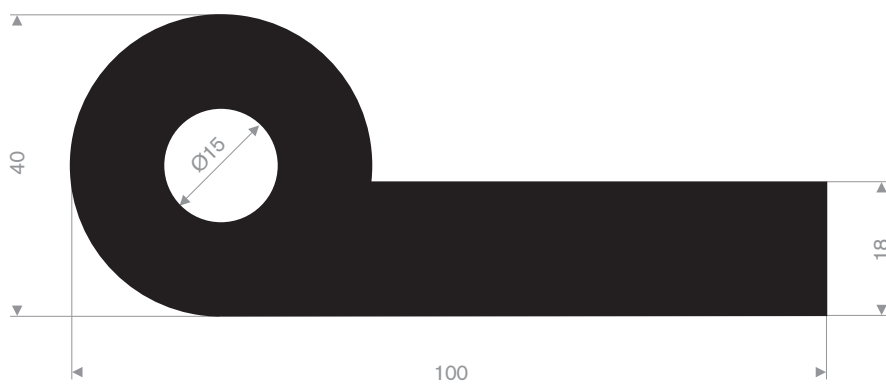

214.00.877
EPDM 70° Shore zwart