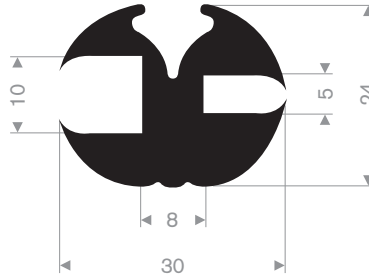

213.00.464
EPDM 70° Shore zwart

213.00.211
EPDM 70° Shore zwart

213.00.295
EPDM 70° Shore zwart

213.00.382
EPDM 70° Shore zwart

zwart 213.00.336
grijs 213.00.337
EPDM 70° Shore

213.00.327
EPDM 70° Shore zwart