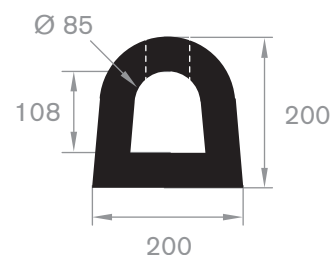

215.01.210
EPDM 70° Shore zwart
lengte 1 meter

216.59.020
EPDM 70° Shore zwart
lengte 805 mm

215.01.200
EPDM 70° Shore zwart

D-fenderblokken met boorgaten

code	hoogte H in mm	breedte B in mm	lengte in mm	gewicht in kg/m
215.01.010	100	100	905	8
215.01.015	150	150	905	14
215.01.020	200	200	1000	30
215.01.022	200	200	2000	60

stootblokken voor laaddocks

code	hoogte H in mm	breedte B in mm	lengte in mm	gewicht in kg/m
215.01.075	100	250	325	8
215.01.080	100	250	445	12

Blok fenders

afmeting van fender			
basis B in mm	hoogte H in mm	afmeting kamer gat diameter $\varnothing d$ in mm	lengte in meters
50	59	32	10
100	100	50	10
150	150	76	10
200	200	76	6
250	250	102	6
300	300	130	6