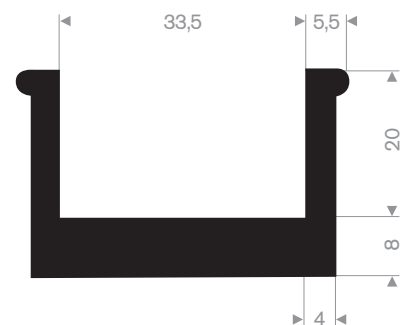

211.01.212
EPDM 70° Shore zwart

211.01.658
EPDM 70° Shore zwart

211.01.515
EPDM 70° Shore zwart

211.01.699
EPDM 70° Shore zwart

211.01.220
EPDM 70° Shore zwart

211.00.620
EPDM 70° Shore zwart

211.08.011
EPDM 70° Shore zwart

211.08.002
EPDM 70° Shore zwart

211.08.004
EPDM 70° Shore zwart

211.08.222
EPDM 70° Shore zwart

211.05.390
EPDM 70° Shore zwart

211.05.511
EPDM 70° Shore zwart

stootrand

afmeting 25x15mm
kwaliteit PVC hard

code	kleur
252.07.001	zwart
252.07.004	donkergrijs
252.07.008	wit
252.07.019	grijs aluminium