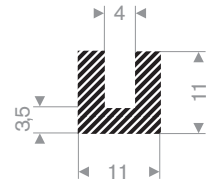

225.00.828
EPDM 15° Shore zwart

225.00.752
EPDM 15° Shore zwart

221.00.130
CR 15° Shore zwart

221.00.140
EPDM 15° Shore zwart

221.00.150
EPDM 15° Shore zwart

221.00.160
EPDM 15° Shore zwart

221.01.108
EPDM 15° Shore zwart