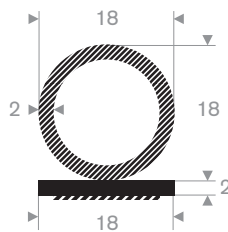

216.01.305
EPDM 70° Shore zwart

216.00.040
EPDM 70° Shore zwart

216.00.715
EPDM 70° Shore zwart

216.01.307
EPDM 70° Shore zwart

216.01.309
EPDM 70° Shore zwart