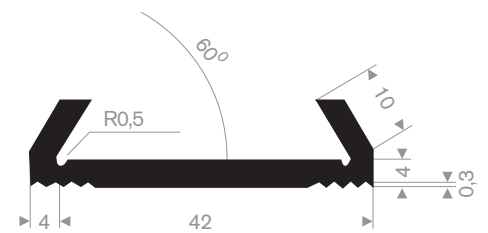

211.08.011
EPDM 70° Shore zwart