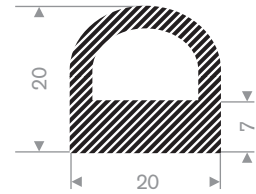

224.00.810
EPDM 15° Shore zwart

224.00.916
EPDM 15° Shore zwart

224.00.925
EPDM 15° Shore zwart

224.00.223
EPDM 15° Shore zwart

225.01.200
EPDM 15° Shore zwart

225.01.810
EPDM 15° Shore zwart zelfklevend

225.02.020
EPDM 15° Shore zwart zelfklevend