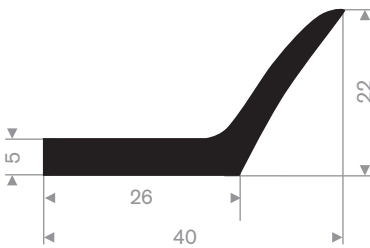

216.00.802
EPDM 90° Shore zwart zelfklevend

216.00.803
EPDM 90° Shore zwart zelfklevend

216.00.038
EPDM 70° Shore zwart

216.04.407
EPDM 70° Shore zwart

216.01.324
EPDM 70° Shore zwart

216.01.328
EPDM 70° Shore zwart