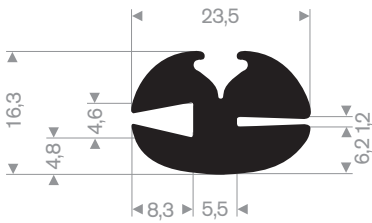

216.52.015
EPDM 70° Shore zwart

216.52.020
EPDM 70° Shore zwart

216.52.525
EPDM 60° Shore zwart

216.55.020
EPDM 70° Shore zwart

216.55.023
EPDM 60° Shore zwart

216.55.535
EPDM 60° Shore zwart

216.56.050
EPDM 70° Shore zwart

216.50.100
EPDM 65° Shore zwart

213.00.218
EPDM 70° Shore zwart

213.00.288
EPDM 70° Shore zwart

213.00.412
EPDM 70° Shore zwart

zwart 213.00.238
grijs 213.00.239
EPDM 70° Shore

213.00.466
EPDM 70° Shore zwart