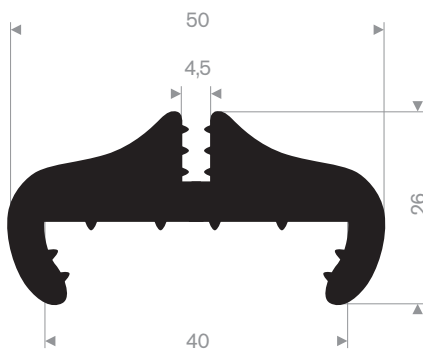

213.00.812
EPDM 70° Shore zwart

213.00.816
EPDM 70° Shore zwart