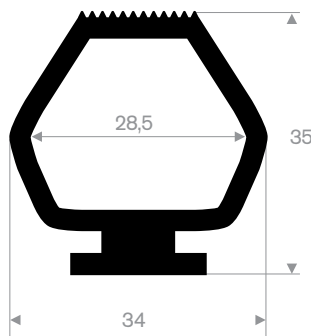

stootblokken voor laaddocks

code	hoogte H in mm	breedte B in mm	lengte in mm	gewicht in kg/m
215.01.075	100	250	325	8
215.01.080	100	250	445	12

Blok fenders

afmeting van fender			
basis B in mm	hoogte H in mm	afmeting kamer gat diameter $\varnothing d$ in mm	lengte in meters
50	59	32	10
100	100	50	10
150	150	76	10
200	200	76	6
250	250	102	6
300	300	130	6

215.00.240
SBR 70° Shore zwart

216.00.415
NR/SBR 70° Shore zwart

216.08.050
EPDM 70° Shore zwart

216.08.051
EPDM 70° Shore zwart

216.00.805
EPDM 70° Shore zwart

216.01.115
EPDM 70° Shore zwart

216.01.119
EPDM 70° Shore zwart