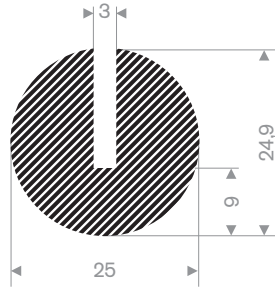

221.00.110
EPDM 15° Shore zwart

221.00.112
EPDM 15° Shore zwart

221.01.078
EPDM 15° Shore zwart

221.01.075
EPDM 15° Shore zwart

221.01.083
EPDM 15° Shore zwart

221.01.088
EPDM 15° Shore zwart

221.01.503
EPDM 15° Shore zwart