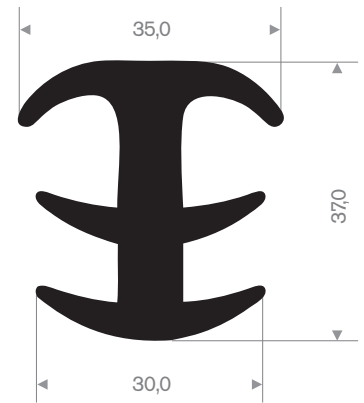

216.03.101
EPDM 70° Shore grijs

216.05.010
EPDM 70° Shore zwart

216.05.015
EPDM 70° Shore zwart

216.05.030
EPDM 70° Shore zwart

216.05.277
EPDM 70° Shore zwart

216.05.650
EPDM 70° Shore zwart

216.05.700
EPDM 70° Shore zwart