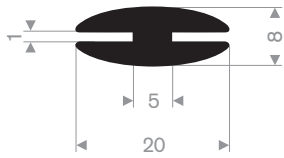

213.00.000
peestrekker

213.00.812
EPDM 70° Shore zwart

213.00.816
EPDM 70° Shore zwart

213.00.860
EPDM 70° Shore zwart

213.00.866
EPDM 70° Shore zwart

212.00.024
EPDM 70° Shore zwart

212.01.011
EPDM 70° Shore zwart

212.02.150
EPDM 70° Shore zwart

212.02.200
EPDM 70° Shore zwart

212.00.022
EPDM 70° Shore zwart

212.00.048
EPDM 70° Shore zwart

212.02.300
EPDM 70° Shore zwart

212.00.088
EPDM 70° Shore zwart

215.00.494
LDPE kunststof geel
lengte 1 meter

215.00.498
90° Shore zwart
lengte 905 mm

215.00.492
SBR 70° Shore geel
lengte 1,5 meter

215.00.480
EPDM 70° Shore zwart

215.00.485
EPDM 70° Shore zwart

215.00.470
PVC 70° Shore zwart
rollengte 9 meter

215.00.471
PVC 70° Shore zwart
rollengte 9 meter