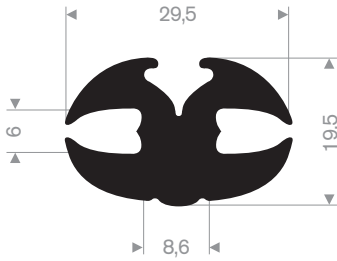

216.50.100
EPDM 65° Shore zwart

213.00.218
EPDM 70° Shore zwart

213.00.288
EPDM 70° Shore zwart

213.00.412
EPDM 70° Shore zwart

zwart 213.00.238
grijs 213.00.239
EPDM 70° Shore

213.00.466
EPDM 70° Shore zwart

213.00.464
EPDM 70° Shore zwart

213.00.211
EPDM 70° Shore zwart

213.00.295
EPDM 70° Shore zwart

213.00.382
EPDM 70° Shore zwart

zwart 213.00.336
grijs 213.00.337
EPDM 70° Shore

213.00.327
EPDM 70° Shore zwart