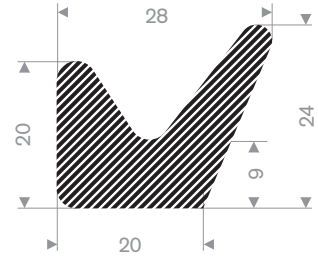

225.00.084
EPDM 15° Shore zwart

225.00.081
EPDM 15° Shore zwart

225.00.082
EPDM 15° Shore zwart

225.01.118
EPDM 15° Shore zwart

225.00.640
EPDM 15° Shore zwart

228.13.082
EPDM 15° Shore zwart

225.01.303
EPDM 15° Shore zwart

225.00.772
EPDM 15° Shore zwart

225.01.040
celrubber plintprofiel zwart

225.01.042
celrubber plintprofiel grijs

228.14.520
EPDM 15° Shore zwart

Klembereik 0,5 - 2 mm

code	kleur
241.00.128	zwart
241.00.128W	wit
241.00.128RD	rood
241.00.128S	zilvergrijs
241.00.128DGR	donkergrijs
241.00.128LGR	lichtgrijs
241.00.128BL	blauw
241.00.128DG	donkergroen
241.00.128LG	lichtgroen
241.00.128Y	geel