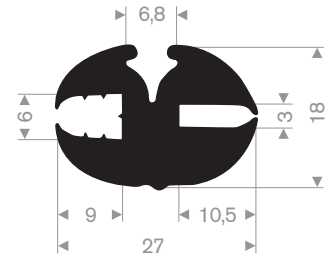

216.50.100
EPDM 65° Shore zwart

213.00.218
EPDM 70° Shore zwart

213.00.288
EPDM 70° Shore zwart

213.00.412
EPDM 70° Shore zwart

zwart 213.00.238
grijs 213.00.239
EPDM 70° Shore

213.00.466
EPDM 70° Shore zwart