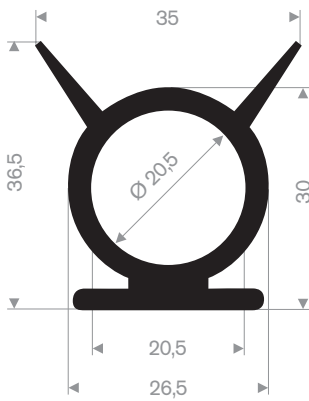

216.01.115
EPDM 70° Shore zwart