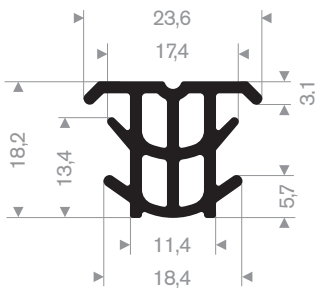

216.05.010
EPDM 70° Shore zwart