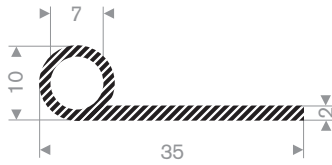

221.01.825
EPDM 15° Shore zwart

221.01.085
EPDM 15° Shore zwart

225.00.083
EPDM 15° Shore zwart

224.00.227
EPDM 15° Shore zwart

224.00.247
EPDM 15° Shore zwart

224.00.287
EPDM 15° Shore zwart

224.00.834
EPDM 15° Shore zwart