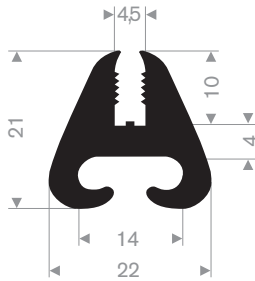

213.00.000
peestrekker

213.00.812
EPDM 70° Shore zwart

213.00.816
EPDM 70° Shore zwart

213.00.860
EPDM 70° Shore zwart

213.00.866
EPDM 70° Shore zwart

212.00.024
EPDM 70° Shore zwart

212.01.011
EPDM 70° Shore zwart