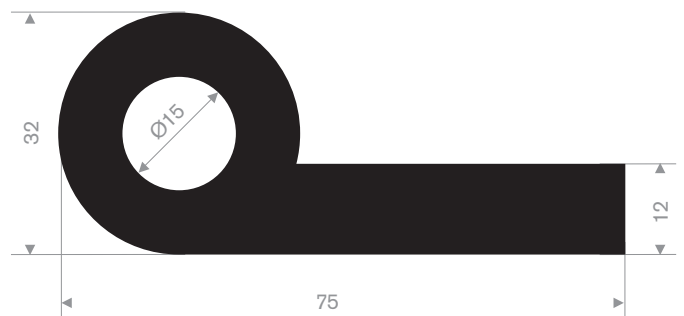

216.01.048
EPDM 70° Shore zwart

214.02.120
EPDM 70° Shore zwart

214.01.220
EPDM 70° Shore zwart