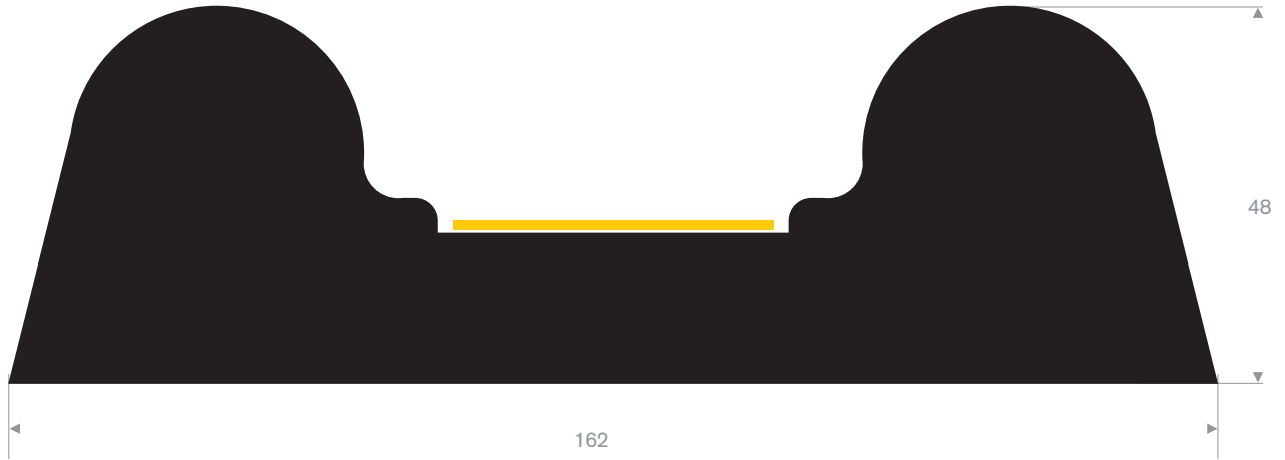

215.01.300
EPDM 70° Shore zwart

215.01.435
EPDM 65° Shore zwart

215.00.125
EPDM 70° Shore zwart

215.14.031
EPDM 65° Shore zwart

215.14.227
EPDM 70° Shore zwart

215.04.025
EPDM 70° Shore zwart

215.06.050
EPDM 70° Shore zwart