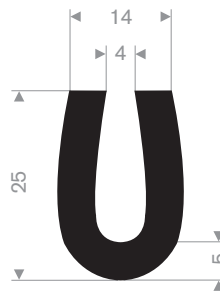

211.04.300
EPDM 70° Shore zwart

211.00.123
EPDM 70° Shore zwart

zwart 211.01.201
EPDM 70° Shore zwart

211.00.180
EPDM 70° Shore zwart

211.00.224
EPDM 70° Shore zwart

211.04.510
EPDM 70° Shore zwart

211.04.550
EPDM 70° Shore zwart