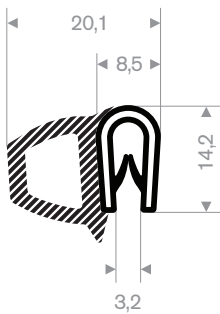

245.00.155
pvc + mosrubber
klembereik 1,5-3 mm