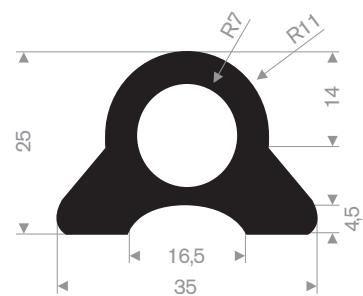

215.00.498
90° Shore zwart
lengte 905 mm

215.00.492
SBR 70° Shore geel
lengte 1,5 meter

215.00.480
EPDM 70° Shore zwart

215.00.485
EPDM 70° Shore zwart

215.00.470
PVC 70° Shore zwart
rollengte 9 meter

215.00.471
PVC 70° Shore zwart
rollengte 9 meter

215.00.472
PVC 70° Shore zwart
rollengte 9 meter

215.01.977
EPDM 70° Shore grijs

215.15.025
EPDM 65° Shore zwart

215.17.055
EPDM 65° Shore zwart

215.00.450
EPDM 65° Shore zwart

215.01.398
EPDM 70° Shore zwart