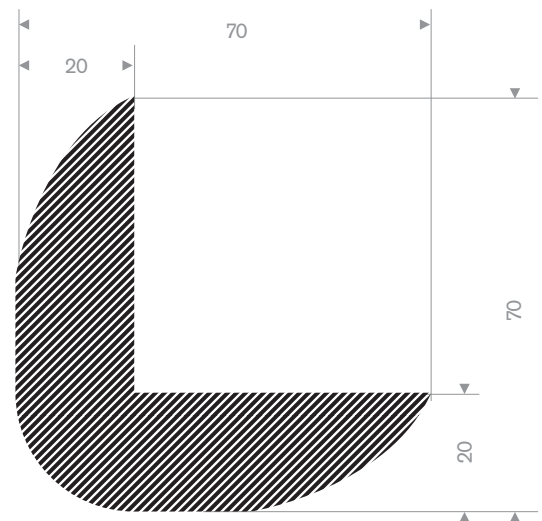

225.01.170
EPDM 15° Shore zwart