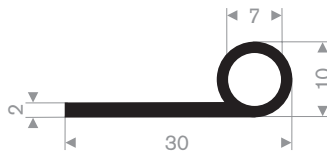

211.09.175
EPDM 65° Shore zwart

211.00.233
EPDM 70° Shore zwart

211.09.006
EPDM 55° Shore zwart

214.00.526
EPDM 70° Shore zwart

214.00.016
EPDM 70° Shore zwart

214.00.145
EPDM 70° Shore zwart

214.00.732
EPDM 70° Shore zwart