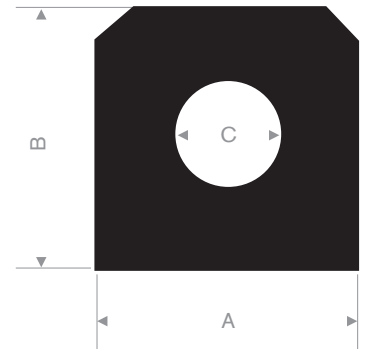

216.08.075
siliconen rood

215.28.736
EPDM 40° Shore zwart

216.09.042
EPDM 70° Shore zwart

luikenpakking

hardheid 45° Shore
 toleranties ISO 3302 E2
 kwaliteit EPDM
 kleur zwart

A	B	C	code
25	15	6	215.82.515
25	25	10	215.82.525
30	20	8	215.83.020
30	25	10	215.83.025
30	30	14	215.83.030
35	15	6	215.83.515
35	20	8	215.83.520
35	30	14	215.83.530
35	35	14	215.83.535
40	15	6	215.84.015
40	20	8	215.84.020
40	25	10	215.84.025
40	30	14	215.84.030
40	40	18	215.84.040
45	20	8	215.84.520
50	20	8	215.85.020
50	30	14	215.85.030
50	40	18	215.85.040
50	50	20	215.85.050
60	40	18	215.86.040
70	40	18	215.87.040