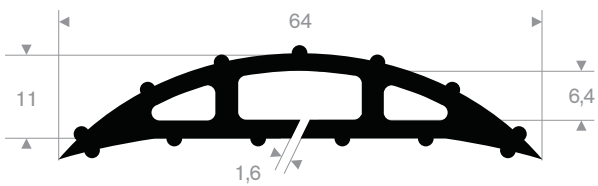

215.00.498
90° Shore zwart
lengte 905 mm

215.00.492
SBR 70° Shore geel
lengte 1,5 meter

215.00.480
EPDM 70° Shore zwart

215.00.485
EPDM 70° Shore zwart

215.00.470
PVC 70° Shore zwart
rollengte 9 meter

215.00.471
PVC 70° Shore zwart
rollengte 9 meter