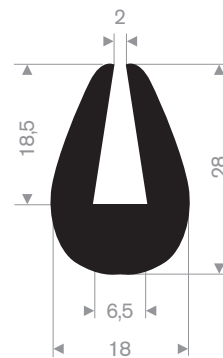

211.00.565
EPDM 70° Shore zwart