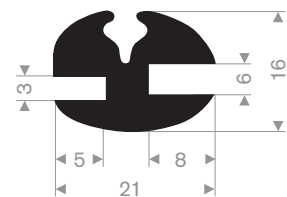

216.50.100
EPDM 65° Shore zwart

213.00.218
EPDM 70° Shore zwart

213.00.288
EPDM 70° Shore zwart

213.00.412
EPDM 70° Shore zwart

zwart 213.00.238
grijs 213.00.239
EPDM 70° Shore

213.00.466
EPDM 70° Shore zwart