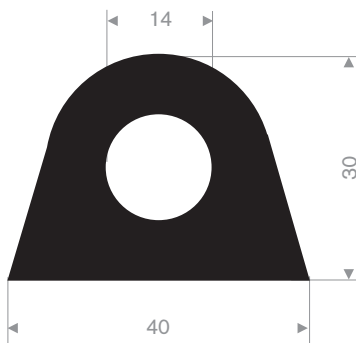

215.14.031
EPDM 65° Shore zwart