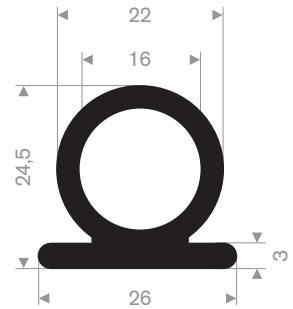

216.08.051
EPDM 70° Shore zwart