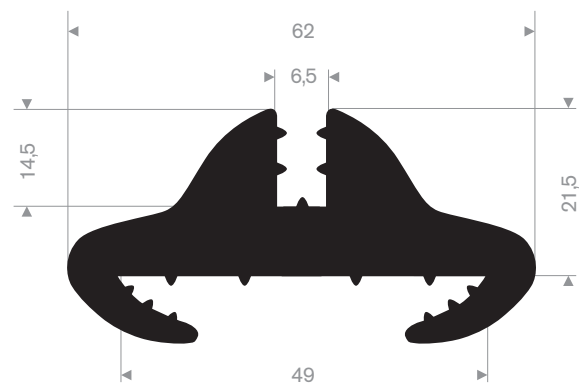

213.00.000
peestrekker

213.00.812
EPDM 70° Shore zwart

213.00.816
EPDM 70° Shore zwart

213.00.860
EPDM 70° Shore zwart

213.00.866
EPDM 70° Shore zwart

212.00.024
EPDM 70° Shore zwart

212.01.011
EPDM 70° Shore zwart

212.02.150
EPDM 70° Shore zwart

212.02.200
EPDM 70° Shore zwart

212.00.022
EPDM 70° Shore zwart

212.00.048
EPDM 70° Shore zwart

212.02.300
EPDM 70° Shore zwart

212.00.088
EPDM 70° Shore zwart

215.00.494
LDPE kunststof geel
lengte 1 meter

215.00.498
90° Shore zwart
lengte 905 mm

215.00.492
SBR 70° Shore geel
lengte 1,5 meter

215.00.480
EPDM 70° Shore zwart

215.00.485
EPDM 70° Shore zwart

215.00.470
PVC 70° Shore zwart
rollengte 9 meter

215.00.471
PVC 70° Shore zwart
rollengte 9 meter