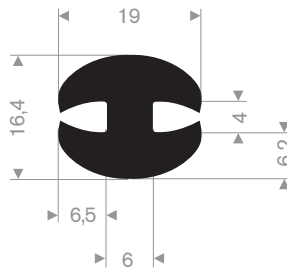

212.00.022
EPDM 70° Shore zwart