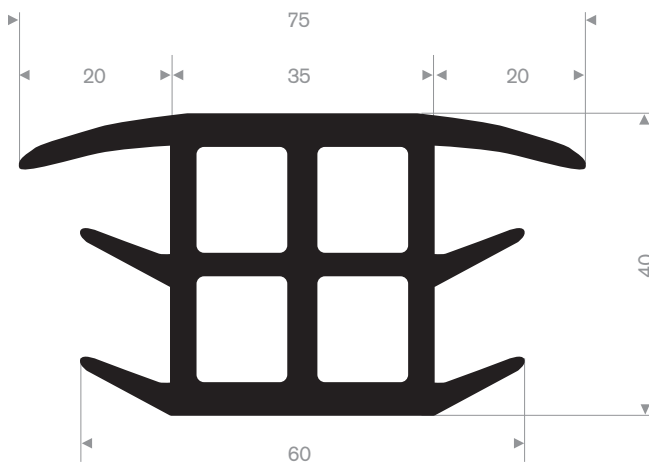

216.05.875
EPDM 70° Shore zwart