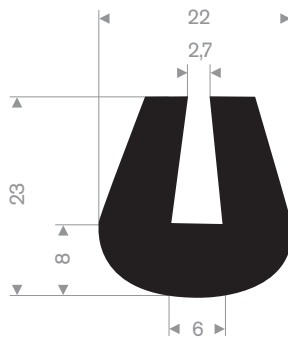

211.04.390
EPDM 70° Shore zwart