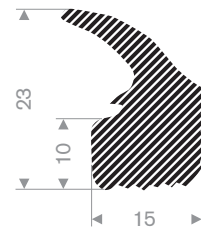

225.00.617
EPDM 15° Shore zwart

225.00.619
EPDM 15° Shore zwart

225.00.601
EPDM 15° Shore grijs

225.00.084
EPDM 15° Shore zwart

225.00.081
EPDM 15° Shore zwart