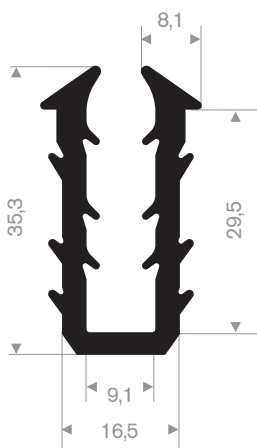

216.07.011
60° Shore lichtgrijs

211.00.444
EPDM 70° Shore zwart