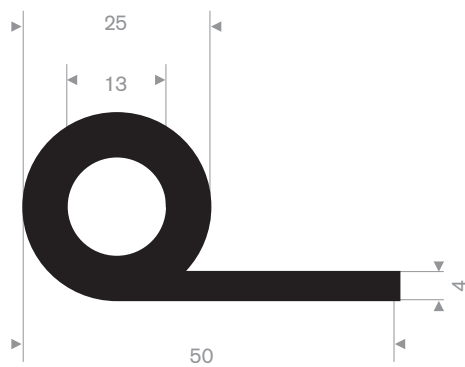

214.00.815
EPDM 70° Shore zwart

214.00.320
EPDM 70° Shore zwart

214.00.702
EPDM 70° Shore zwart

214.00.836
NR 50° Shore creme

216.01.048
EPDM 70° Shore zwart

214.02.120
EPDM 70° Shore zwart

214.01.220
EPDM 70° Shore zwart