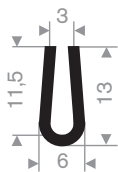

211.00.095
EPDM 70° Shore zwart