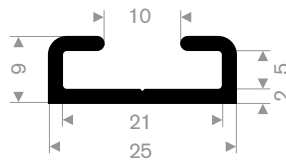

216.08.051
EPDM 70° Shore zwart