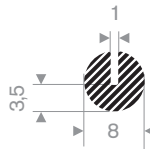

225.00.828
EPDM 15° Shore zwart

225.00.752
EPDM 15° Shore zwart

221.00.130
CR 15° Shore zwart

221.00.140
EPDM 15° Shore zwart

221.00.150
EPDM 15° Shore zwart

221.00.160
EPDM 15° Shore zwart

221.01.108
EPDM 15° Shore zwart