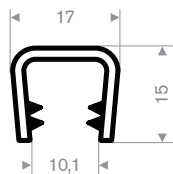

Klembereik 8 - 10 mm

code	kleur
241.00.285	zwart
241.00.285W	wit
241.00.285RD	rood
241.00.285S	zilvergrijs
241.00.285DGR	donkergrijs
241.00.285LGR	lichtgrijs
241.00.285BL	blauw
241.00.285DG	donkergroen
241.00.285LG	lichtgroen
241.00.285Y	geel