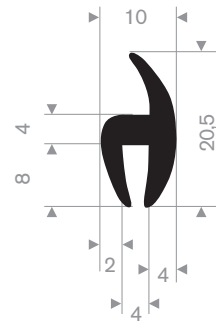

213.00.000
peestrekker

213.00.812
EPDM 70° Shore zwart

213.00.816
EPDM 70° Shore zwart

213.00.860
EPDM 70° Shore zwart

213.00.866
EPDM 70° Shore zwart

212.00.024
EPDM 70° Shore zwart

212.01.011
EPDM 70° Shore zwart

212.02.150
EPDM 70° Shore zwart

212.02.200
EPDM 70° Shore zwart

212.00.022
EPDM 70° Shore zwart

212.00.048
EPDM 70° Shore zwart

212.02.300
EPDM 70° Shore zwart

212.00.088
EPDM 70° Shore zwart

215.00.494
LDPE kunststof geel
lengte 1 meter

215.00.498
90° Shore zwart
lengte 905 mm

215.00.492
SBR 70° Shore geel
lengte 1,5 meter

215.00.480
EPDM 70° Shore zwart

215.00.485
EPDM 70° Shore zwart

215.00.470
PVC 70° Shore zwart
rollengte 9 meter

215.00.471
PVC 70° Shore zwart
rollengte 9 meter