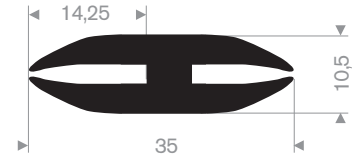

213.00.000
peestrekker

213.00.812
EPDM 70° Shore zwart

213.00.816
EPDM 70° Shore zwart

213.00.860
EPDM 70° Shore zwart

213.00.866
EPDM 70° Shore zwart

212.00.024
EPDM 70° Shore zwart

212.01.011
EPDM 70° Shore zwart

212.02.150
EPDM 70° Shore zwart

212.02.200
EPDM 70° Shore zwart

212.00.022
EPDM 70° Shore zwart

212.00.048
EPDM 70° Shore zwart

212.02.300
EPDM 70° Shore zwart

212.00.088
EPDM 70° Shore zwart

215.00.494
LDPE kunststof geel
lengte 1 meter

215.00.498
90° Shore zwart
lengte 905 mm

215.00.492
SBR 70° Shore geel
lengte 1,5 meter

215.00.480
EPDM 70° Shore zwart

215.00.485
EPDM 70° Shore zwart

215.00.470
PVC 70° Shore zwart
rollengte 9 meter

215.00.471
PVC 70° Shore zwart
rollengte 9 meter