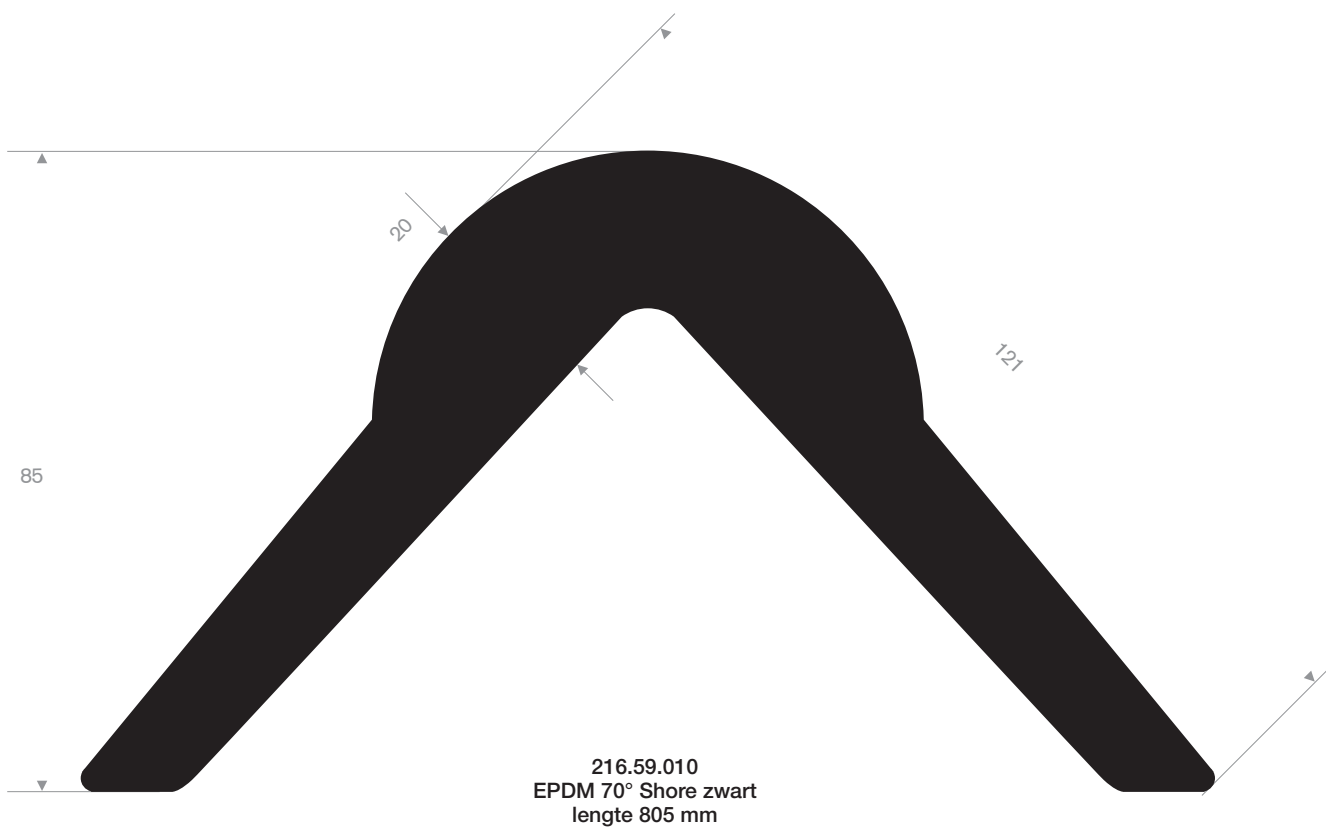

216.50.100
EPDM 65° Shore zwart