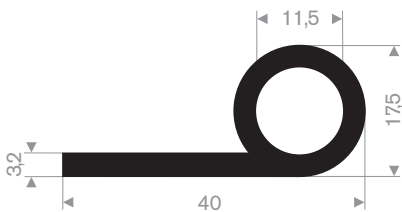

214.00.526
EPDM 70° Shore zwart

214.00.016
EPDM 70° Shore zwart

214.00.145
EPDM 70° Shore zwart

214.00.732
EPDM 70° Shore zwart

214.00.815
EPDM 70° Shore zwart