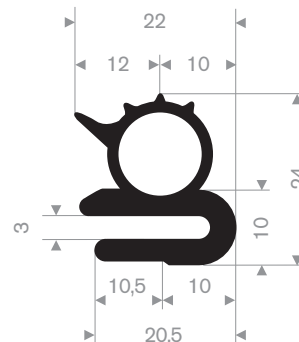

216.07.018
60° Shore lichtgrijs

211.00.444
EPDM 70° Shore zwart

211.09.004
EPDM 65° Shore zwart

211.09.008
EPDM 65° Shore zwart

211.09.012
CR 65° Shore zwart

211.09.115
EPDM 65° Shore zwart

211.09.118
NBR 65° Shore zwart