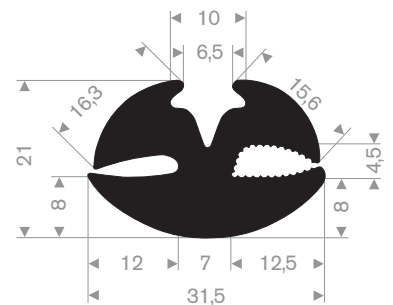

213.00.218
EPDM 70° Shore zwart

213.00.288
EPDM 70° Shore zwart

213.00.412
EPDM 70° Shore zwart

zwart 213.00.238
grijs 213.00.239
EPDM 70° Shore

213.00.466
EPDM 70° Shore zwart

213.00.464
EPDM 70° Shore zwart