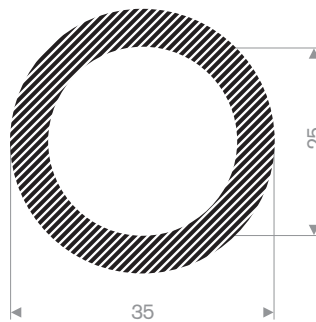

222.01.018
EPDM 15° Shore zwart

222.00.822
EPDM 15° Shore zwart

222.00.524
EPDM 15° Shore zwart

222.01.626
EPDM 15° Shore zwart

222.02.535
EPDM 15° Shore zwart

222.01.842
EPDM 15° Shore zwart

222.05.020
EPDM 15° Shore zwart