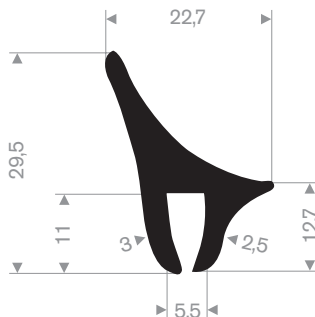

211.00.233
EPDM 70° Shore zwart