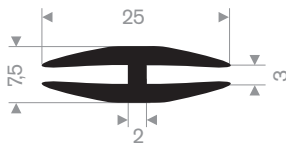

212.02.200
EPDM 70° Shore zwart