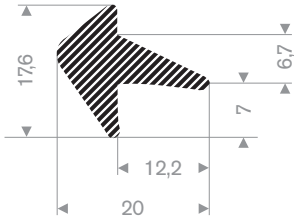

225.01.125
EPDM 15° Shore zwart

225.00.101
EPDM 15° Shore zwart

225.84.040
EPDM 15° Shore zwart

225.01.170
EPDM 15° Shore zwart

225.00.617
EPDM 15° Shore zwart

225.00.619
EPDM 15° Shore zwart

225.00.601
EPDM 15° Shore grijs