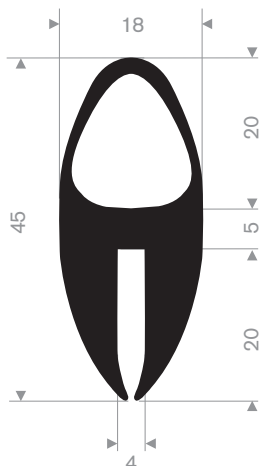

216.07.016
60° Shore lichtgrijs

211.09.004
EPDM 65° Shore zwart

211.09.008
EPDM 65° Shore zwart

211.09.012
CR 65° Shore zwart

211.09.115
EPDM 65° Shore zwart