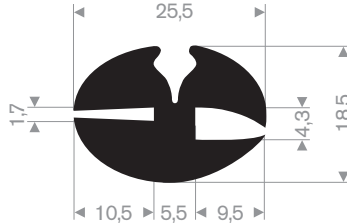

216.52.015
EPDM 70° Shore zwart

216.52.020
EPDM 70° Shore zwart

216.52.525
EPDM 60° Shore zwart

216.55.020
EPDM 70° Shore zwart

216.55.023
EPDM 60° Shore zwart

216.55.535
EPDM 60° Shore zwart

216.56.050
EPDM 70° Shore zwart

216.50.100
EPDM 65° Shore zwart

213.00.218
EPDM 70° Shore zwart

213.00.288
EPDM 70° Shore zwart

213.00.412
EPDM 70° Shore zwart

zwart 213.00.238
grijs 213.00.239
EPDM 70° Shore

213.00.466
EPDM 70° Shore zwart