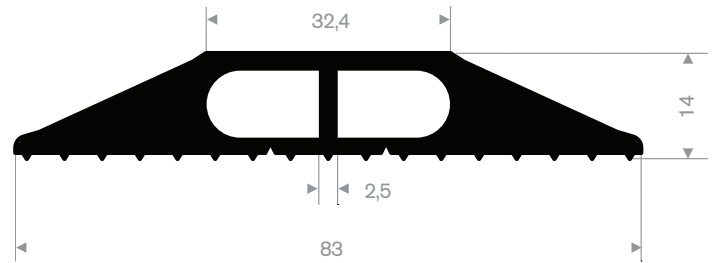

212.02.150
EPDM 70° Shore zwart

212.02.200
EPDM 70° Shore zwart

212.00.022
EPDM 70° Shore zwart

212.00.048
EPDM 70° Shore zwart

212.02.300
EPDM 70° Shore zwart

212.00.088
EPDM 70° Shore zwart

215.00.494
LDPE kunststof geel
lengte 1 meter

215.00.498
90° Shore zwart
lengte 905 mm

215.00.492
SBR 70° Shore geel
lengte 1,5 meter

215.00.480
EPDM 70° Shore zwart

215.00.485
EPDM 70° Shore zwart

215.00.470
PVC 70° Shore zwart
rollengte 9 meter

215.00.471
PVC 70° Shore zwart
rollengte 9 meter