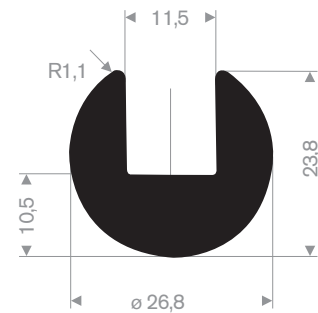

211.04.520
EPDM 70° Shore zwart

211.04.390
EPDM 70° Shore zwart

211.00.565
EPDM 70° Shore zwart

211.00.575
EPDM 70° Shore zwart

211.05.381
EPDM 70° Shore zwart

211.04.385
EPDM 70° Shore zwart

211.00.570
EPDM 70° Shore zwart