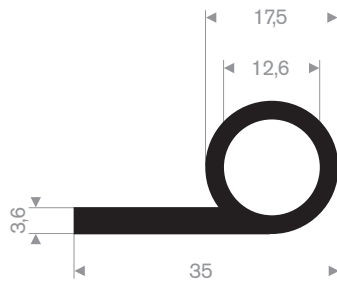

211.09.175
EPDM 65° Shore zwart

211.00.233
EPDM 70° Shore zwart

211.09.006
EPDM 55° Shore zwart

214.00.526
EPDM 70° Shore zwart

214.00.016
EPDM 70° Shore zwart

214.00.145
EPDM 70° Shore zwart

214.00.732
EPDM 70° Shore zwart