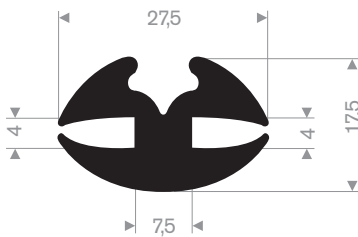

216.50.100
EPDM 65° Shore zwart

213.00.218
EPDM 70° Shore zwart

213.00.288
EPDM 70° Shore zwart

213.00.412
EPDM 70° Shore zwart

zwart 213.00.238
grijs 213.00.239
EPDM 70° Shore

213.00.466
EPDM 70° Shore zwart