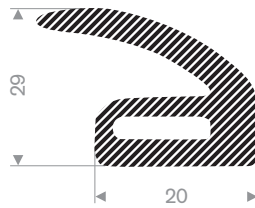

225.00.081
EPDM 15° Shore zwart