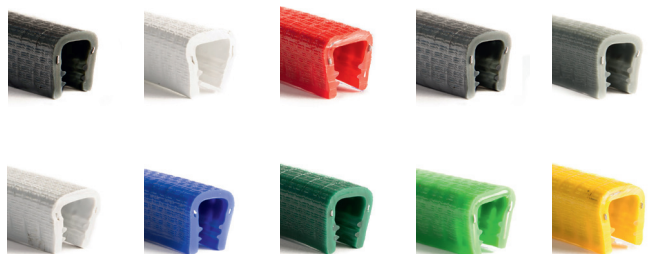

Klembereik 6 - 8 mm

code	kleur
241.00.263	zwart
241.00.263W	wit
241.00.263RD	rood
241.00.263S	zilvergrijs
241.00.263DGR	donkergrijs
241.00.263LGR	lichtgrijs
241.00.263BL	blauw
241.00.263DG	donkergroen
241.00.263LG	lichtgroen
241.00.263Y	geel