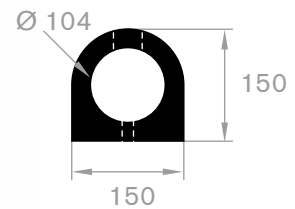

artikelcode	hoogte (mm)	breedte (mm)	lengte (mm)	hardheid	gewicht in kg/m
21501010	100	100	905	85° Shore	8
21501015	150	150	905	85° Shore	14
21501020	200	200	1000	85° Shore	30
21501022	200	200	2000	85° Shore	60