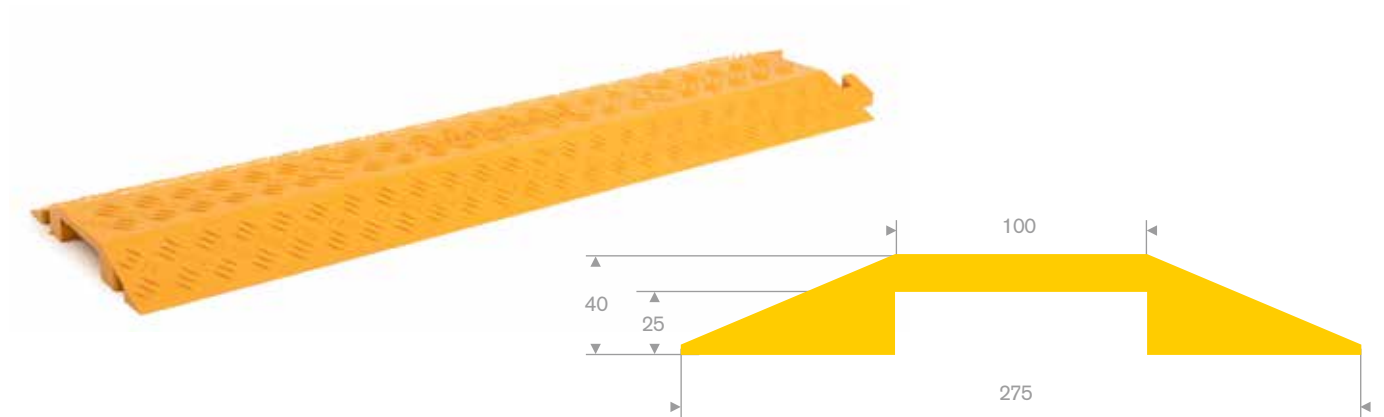

supergrip loper

artikelcode	dikte (mm)	breedte (mm)	rollengte in (m)
30280110	3	1600	10
30280120	3	1800	10

kabelbrug - 2 kanalen

artikelcode	lengte (mm)	breedte (mm)	hoogte (mm)	afmeting kanalen (mm)	max. belasting	gewicht (kg)
21500505	980	255	45	31 x 31	20 ton	7,5

VANAF
€18,-
PER STUK

bochten - 3 kanalen

artikelcode	bocht	breedte (mm)	hoogte (mm)	afmeting kanalen (mm)	gewicht (kg)
21500515r	rechts	505	75	65 x 65	5
21500515l	links	505	75	65 x 65	5

VANAF
€29,-
PER STUK

bochten - 5 kanalen

artikelcode	bocht	breedte (mm)	hoogte (mm)	afmeting kanalen (mm)	gewicht (kg)
21500495r	rechts	505	55	42 x 42	4
21500495l	links	505	55	42 x 42	4

VANAF
€28,-
PER STUK

kabelbrug - 1 kanaal