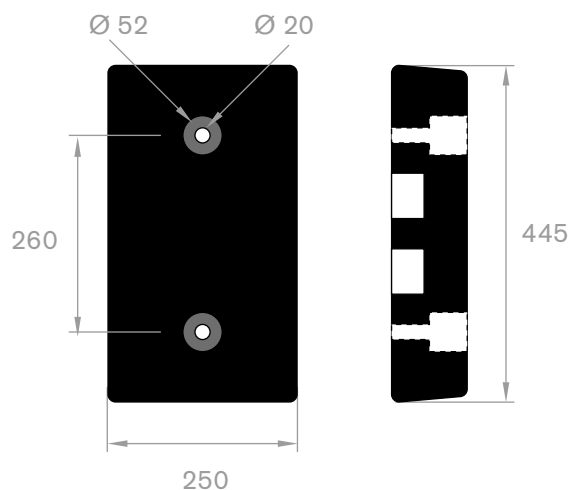

stootblokken voor laaddocks

artikelcode	hoogte (mm)	breedte (mm)	lengte (mm)	gewicht in kg/m
21501075	100	250	325	8
21501080	100	250	445	12

VANAF
€18,-
PER STUK