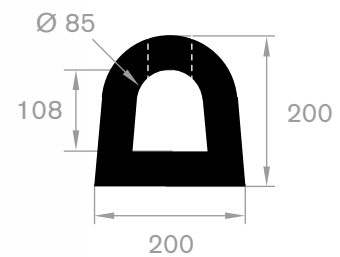

artikelcode	hoogte (mm)	breedte (mm)	lengte (mm)	hardheid	gewicht in kg/m
21501010	100	100	905	85° Shore	8
21501015	150	150	905	85° Shore	14
21501020	200	200	1000	85° Shore	30
21501022	200	200	2000	85° Shore	60