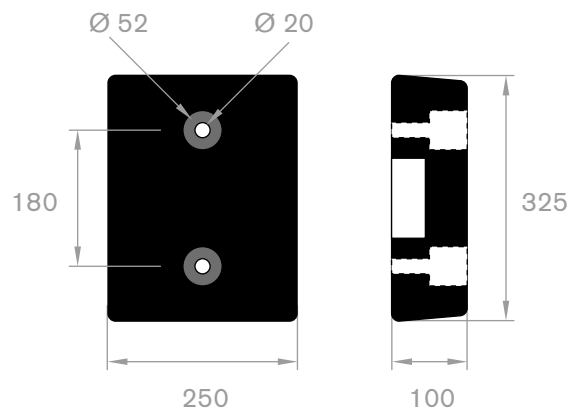

stootblokken voor laaddocks

artikelcode	hoogte (mm)	breedte (mm)	lengte (mm)	gewicht in kg/m
21501075	100	250	325	8
21501080	100	250	445	12

VANAF
€18,-
PER STUK