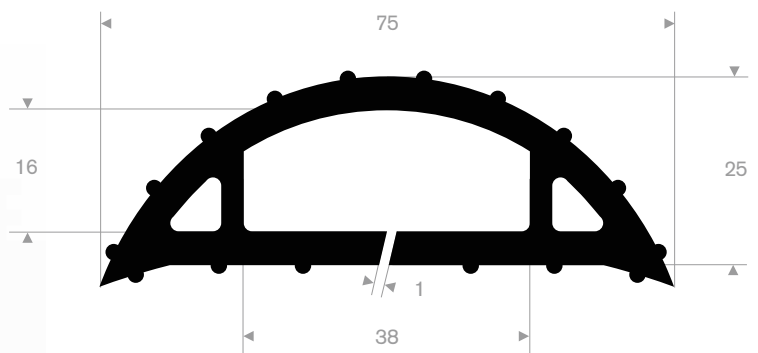

kabelgoten

artikelcode	rollengte (m)	breedte (mm)	hoogte (mm)	gewicht (kg)
21500470	9	64	12	5

VANAF
€29,-
PER ROL

artikelcode	rollengte (m)	breedte (mm)	hoogte (mm)	gewicht (kg)
21500471	9	75	15	6,5

VANAF
€39,-
PER ROL

artikelcode	rollengte (m)	breedte (mm)	hoogte (mm)	gewicht (kg)
21500472	9	75	25	9

VANAF
€54,-
PER ROL

artikelcode	rollengte (m)	breedte (mm)	hoogte (mm)
21500480	25	66,5	10,7

VANAF
€3,90
PER METER

artikelcode	rollengte (m)	breedte (mm)	hoogte (mm)
21500485	10	83	14