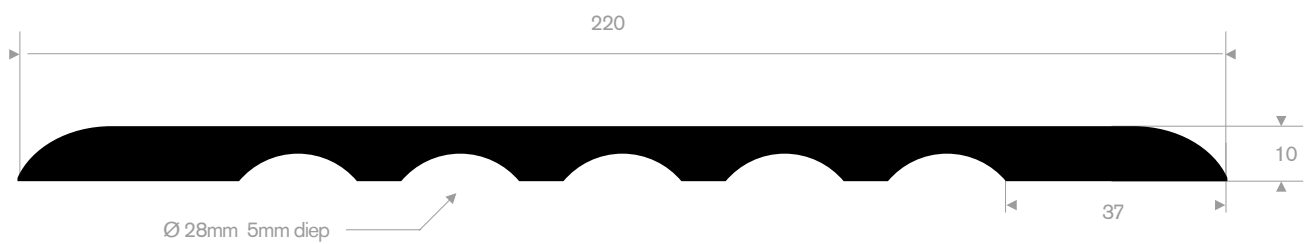

stootrand voor parkeergarages

artikelcode	lengte (mm)	breedte (mm)	hoogte (mm)	gewicht (kg)
21659020	805	225	10	3

VANAF
€19,-
PER STUK