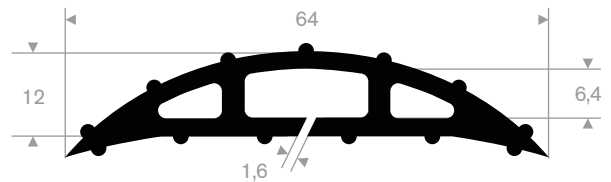

kabelgoten

artikelcode	rollengte (m)	breedte (mm)	hoogte (mm)	gewicht (kg)
21500470	9	64	12	5

VANAF
€29,-
PER ROL