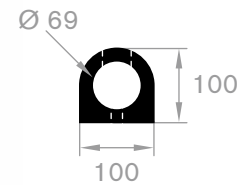

artikelcode	hoogte (mm)	breedte (mm)	lengte (mm)	hardheid	gewicht in kg/m
21501010	100	100	905	85° Shore	8
21501015	150	150	905	85° Shore	14
21501020	200	200	1000	85° Shore	30
21501022	200	200	2000	85° Shore	60