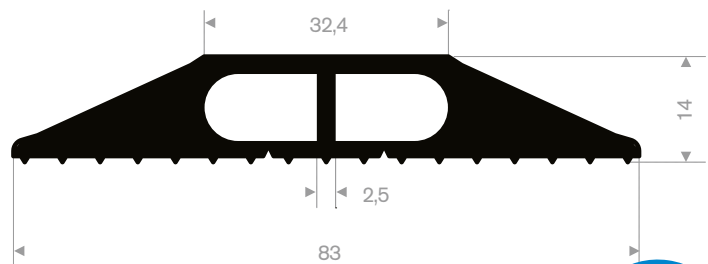

artikelcode	rollengte (m)	breedte (mm)	hoogte (mm)
21500485	10	83	14

VANAF
€6,-
PER METER