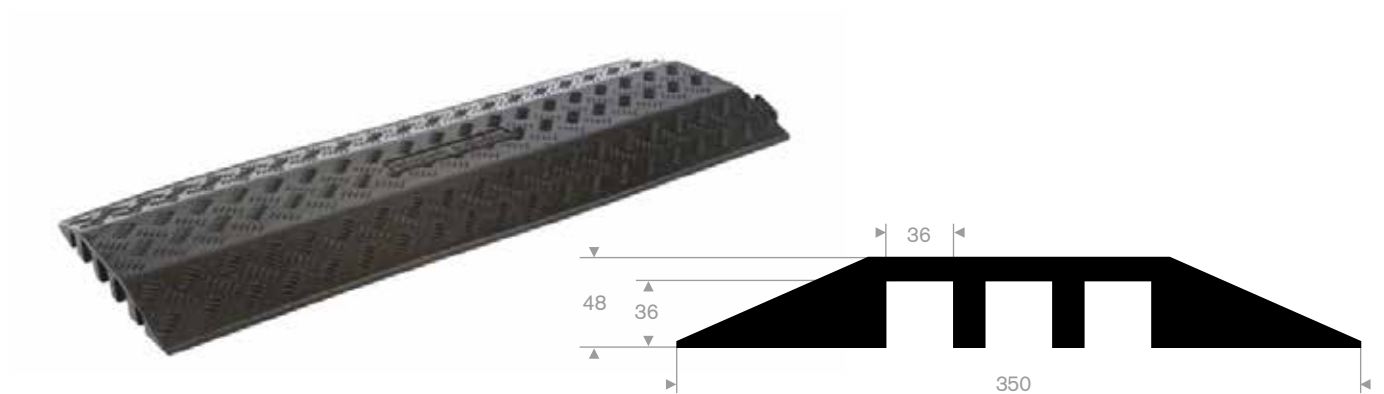

kabelbrug - 3 kanalen

artikelcode	lengte (mm)	breedte (mm)	hoogte (mm)	afmeting kanalen (mm)	gewicht (kg)
21500498	905	350	48	36 x 36	10

VANAF
€35,-
PER STUK