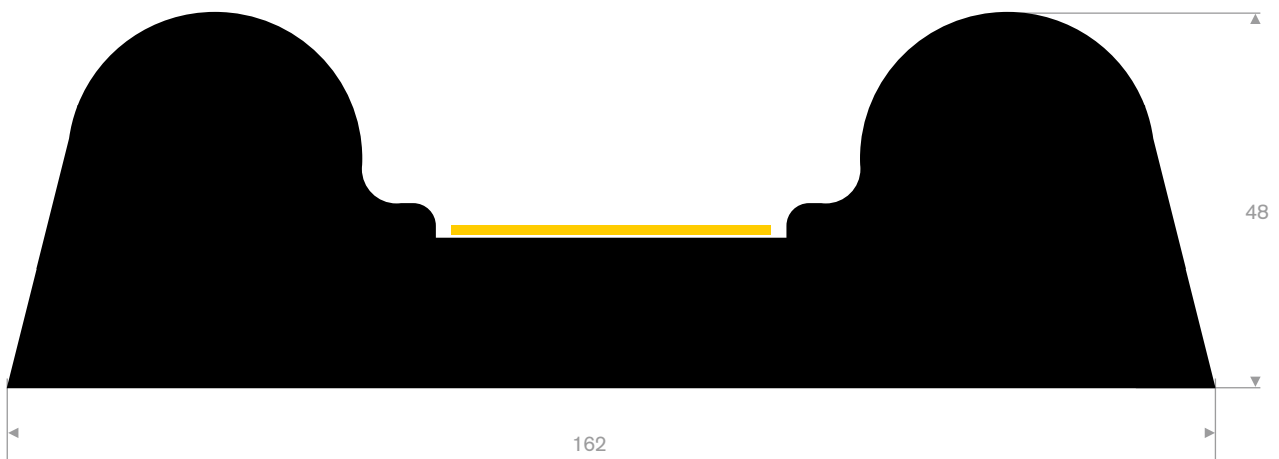

artikelcode	lengte (mm)	breedte (mm)	hoogte (mm)	gewicht (kg)	kleur
21501210	1000	162	48	5,5	zwart/geel
21501211	1000	162	48	5,5	wit/rood
21501212	1000	162	48	5,5	geel/groen

VANAF
€22,-
PER STUK