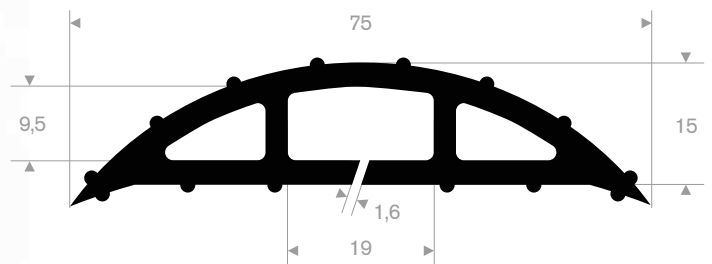

bochten - 5 kanalen

artikelcode	bocht	breedte (mm)	hoogte (mm)	afmeting kanalen (mm)	gewicht (kg)
21500495r	rechts	505	55	42 x 42	4
21500495l	links	505	55	42 x 42	4

VANAF
€28,-
PER STUK

kabelbrug - 1 kanaal

artikelcode	lengte (mm)	breedte (mm)	hoogte (mm)	afmeting kanaal (mm)	gewicht (kg)
21500493	1020	140	20	40 x 13	1,4
21500494	1020	275	40	100 x 25	3,2

VANAF
€9,50
PER STUK

kabelbrug - 3 kanalen

artikelcode	lengte (mm)	breedte (mm)	hoogte (mm)	afmeting kanalen (mm)	gewicht (kg)
21500498	905	350	48	36 x 36	10

VANAF
€35,-
PER STUK

kabelbrug - 1 kanaal

artikelcode	lengte (mm)	breedte (mm)	hoogte (mm)	diameter kanaal (mm)	gewicht (kg)
21500492	1500	210	60	44	16

brandweerslangbrug - 2 kanalen

artikelcode	lengte (mm)	breedte (mm)	hoogte (mm)	afmeting kanalen (mm)	gewicht (kg)
21500545	305	860	125	100 x 100	17

kabelgoten

artikelcode	rollengte (m)	breedte (mm)	hoogte (mm)	gewicht (kg)
21500470	9	64	12	5

VANAF
€29,-
PER ROL

artikelcode	rollengte (m)	breedte (mm)	hoogte (mm)	gewicht (kg)
21500471	9	75	15	6,5

VANAF
€39,-
PER ROL