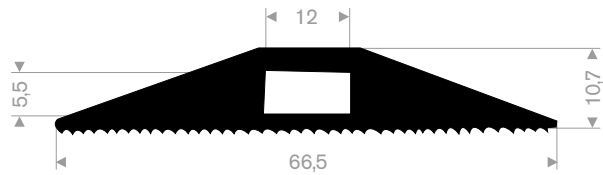

artikelcode	rollengte (m)	breedte (mm)	hoogte (mm)
21500480	25	66,5	10,7

VANAF
€3,90
PER METER