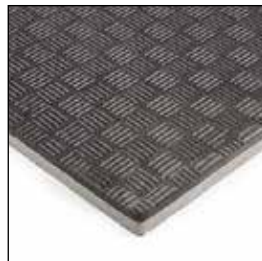

Ervaar de dempende
werking van EVA FOAM

Standaard sporttegels

1000x1000x25mm dubbelzijdig toepasbaar

Artikelnummer	Dikte (mm)	Afmeting (mm)	Kleur
32805002	25	1000 x 1000	zwart/donkergrijs
32805004	25	1000 x 1000	donkergrijs/lichtgrijs
32805006	25	1000 x 1000	blauw/rood

Traanplaat tegels large
1000x1000x25mm met randstukken, dubbelzijdig toepasbaar

Artikelnummer	Dikte (mm)	Afmeting (mm)	Kleur
32805050	25	1000 x 1000	donkergrijs/lichtgrijs
32805053	25	1000 x 1000	blauw/geel