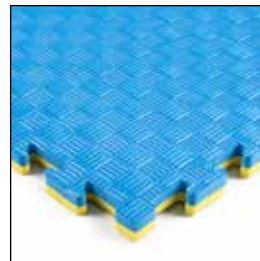

Ervaar de dempende
werking van EVA FOAM

Standaard sporttegels

1000x1000x25mm dubbelzijdig toepasbaar

Artikelnummer	Dikte (mm)	Afmeting (mm)	Kleur
32805002	25	1000 x 1000	zwart/donkergrijs
32805004	25	1000 x 1000	donkergrijs/lichtgrijs
32805006	25	1000 x 1000	blauw/rood

Traanplaat tegels large
1000x1000x25mm met randstukken, dubbelzijdig toepasbaar

Artikelnummer	Dikte (mm)	Afmeting (mm)	Kleur
32805050	25	1000 x 1000	donkergrijs/lichtgrijs
32805053	25	1000 x 1000	blauw/geel