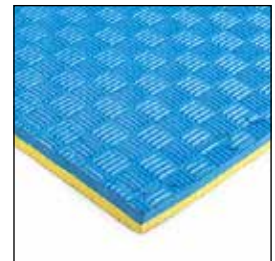

Ervaar de dempende
werking van EVA FOAM

Standaard sporttegels

1000x1000x25mm dubbelzijdig toepasbaar

Artikelnummer	Dikte (mm)	Afmeting (mm)	Kleur
32805002	25	1000 x 1000	zwart/donkergrijs
32805004	25	1000 x 1000	donkergrijs/lichtgrijs
32805006	25	1000 x 1000	blauw/rood

Traanplaat tegels large
1000x1000x25mm met randstukken, dubbelzijdig toepasbaar

Artikelnummer	Dikte (mm)	Afmeting (mm)	Kleur
32805050	25	1000 x 1000	donkergrijs/lichtgrijs
32805053	25	1000 x 1000	blauw/geel