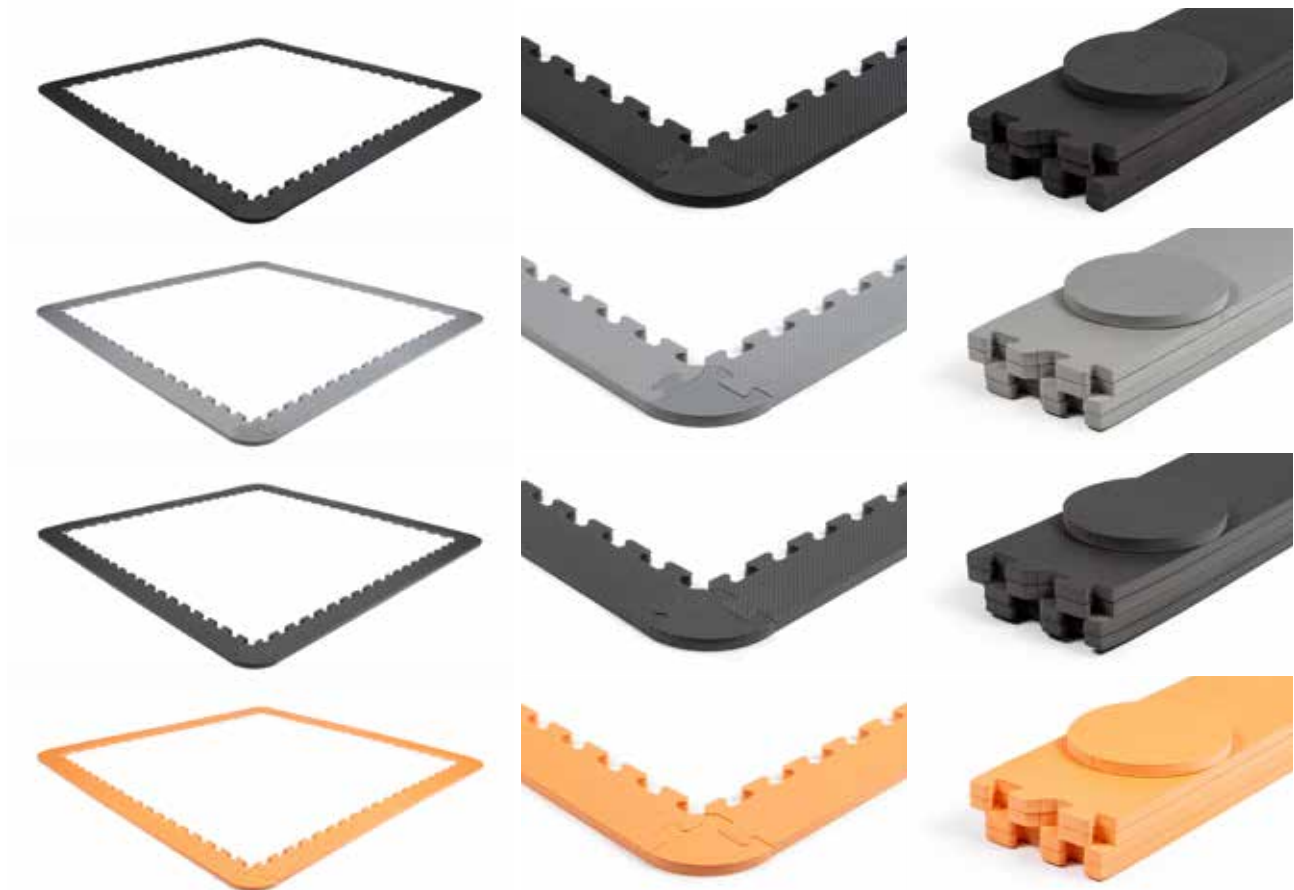

Randstukken

t.b.v. standaard tegel 620x620x14mm per 4 tegels