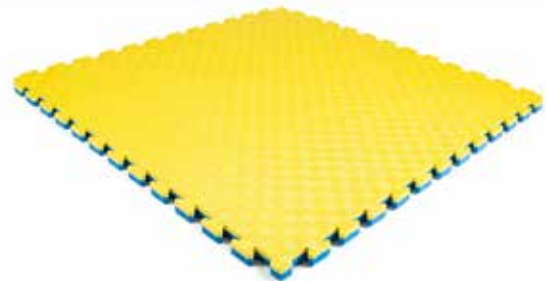

Ervaar de dempende
werking van EVA FOAM

Standaard sporttegels

1000x1000x25mm dubbelzijdig toepasbaar

Artikelnummer	Dikte (mm)	Afmeting (mm)	Kleur
32805002	25	1000 x 1000	zwart/donkergrijs
32805004	25	1000 x 1000	donkergrijs/lichtgrijs
32805006	25	1000 x 1000	blauw/rood

Traanplaat tegels large
1000x1000x25mm met randstukken, dubbelzijdig toepasbaar

Artikelnummer	Dikte (mm)	Afmeting (mm)	Kleur
32805050	25	1000 x 1000	donkergrijs/lichtgrijs
32805053	25	1000 x 1000	blauw/geel