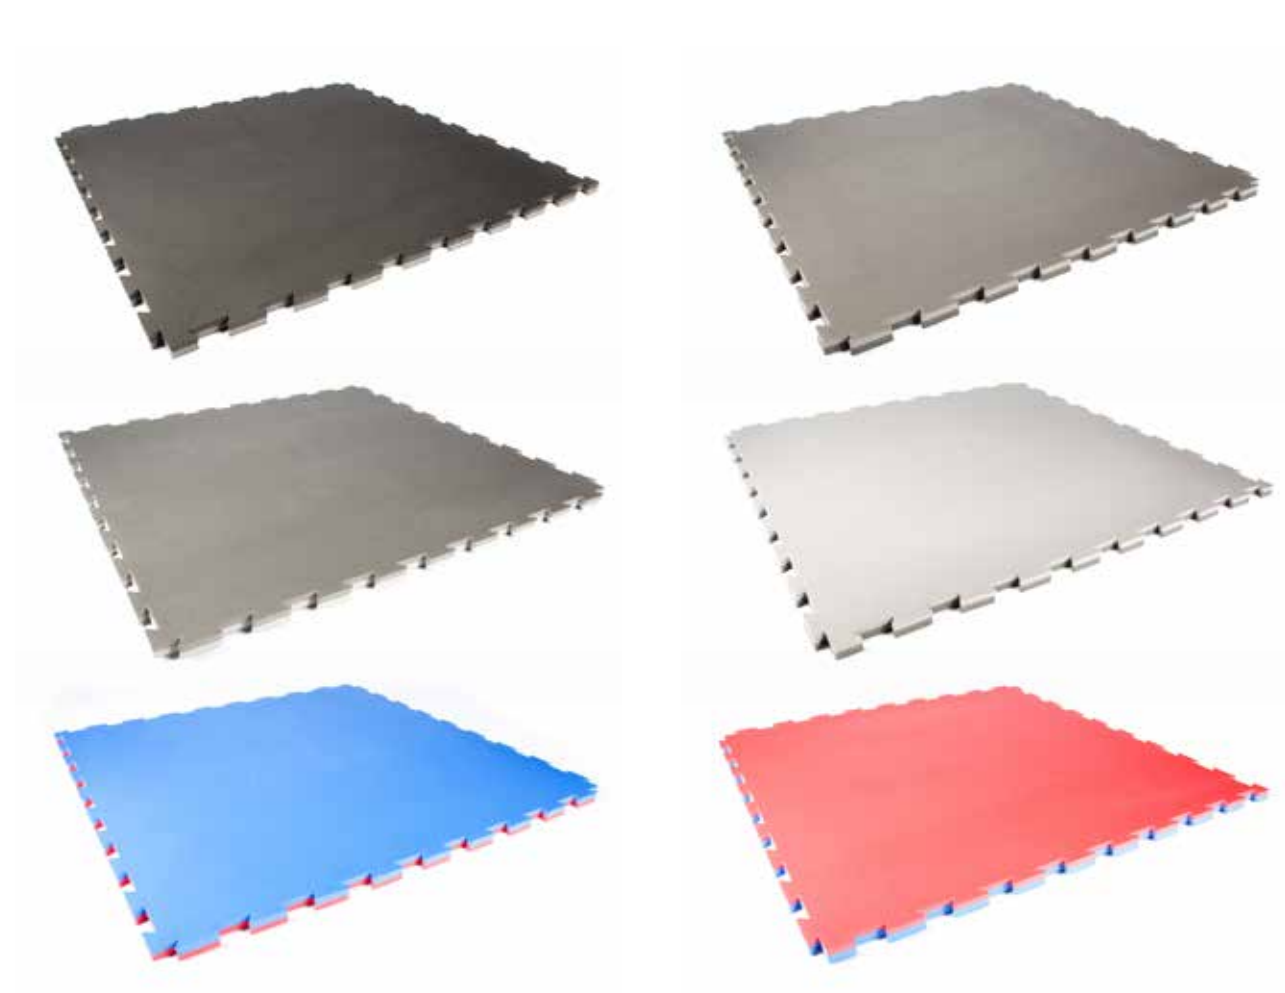

Checker tegels extra dik

620x620x25mm per stuk

Artikelnummer	Dikte (mm)	Afmeting (mm)	Kleur
32805150	25	620 x 620	zwart
32805152	25	620 x 620	grijs

A close-up photograph of a person's lower legs and feet. They are wearing a white martial arts gi (uniform) with a black belt. The person is standing on a red mat, which is part of a larger blue and red mat. The background is slightly blurred, showing another person's leg in a white gi. The text "Ervaar de dempende werking van EVA FOAM" is overlaid on the bottom left of the image.

Ervaar de dempende
werking van EVA FOAM

Standaard sporttegels

1000x1000x25mm dubbelzijdig toepasbaar

Artikelnummer	Dikte (mm)	Afmeting (mm)	Kleur
32805002	25	1000 x 1000	zwart/donkergrijs
32805004	25	1000 x 1000	donkergrijs/lichtgrijs
32805006	25	1000 x 1000	blauw/rood

Traanplaat tegels large
1000x1000x25mm met randstukken, dubbelzijdig toepasbaar

Artikelnummer	Dikte (mm)	Afmeting (mm)	Kleur
32805050	25	1000 x 1000	donkergrijs/lichtgrijs
32805053	25	1000 x 1000	blauw/geel