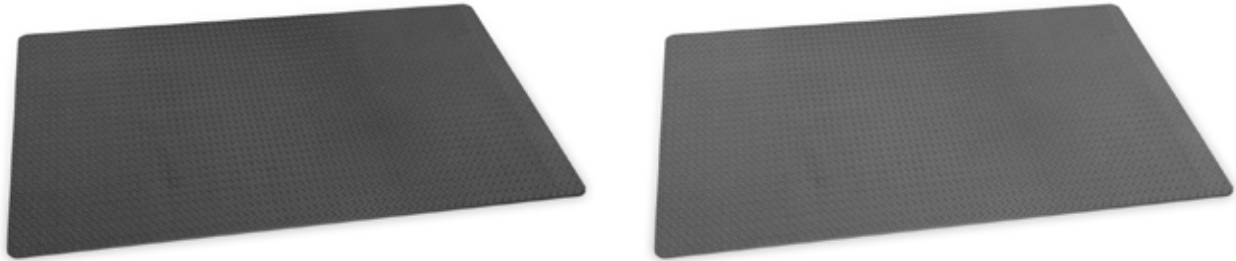

Checker matten met ronde hoek
1800x1200x25mm

Artikelnummer	Dikte (mm)	Afmeting (mm)	Kleur
32805400	25	1800 x 1200	zwart
32805402	25	1800 x 1200	grijs